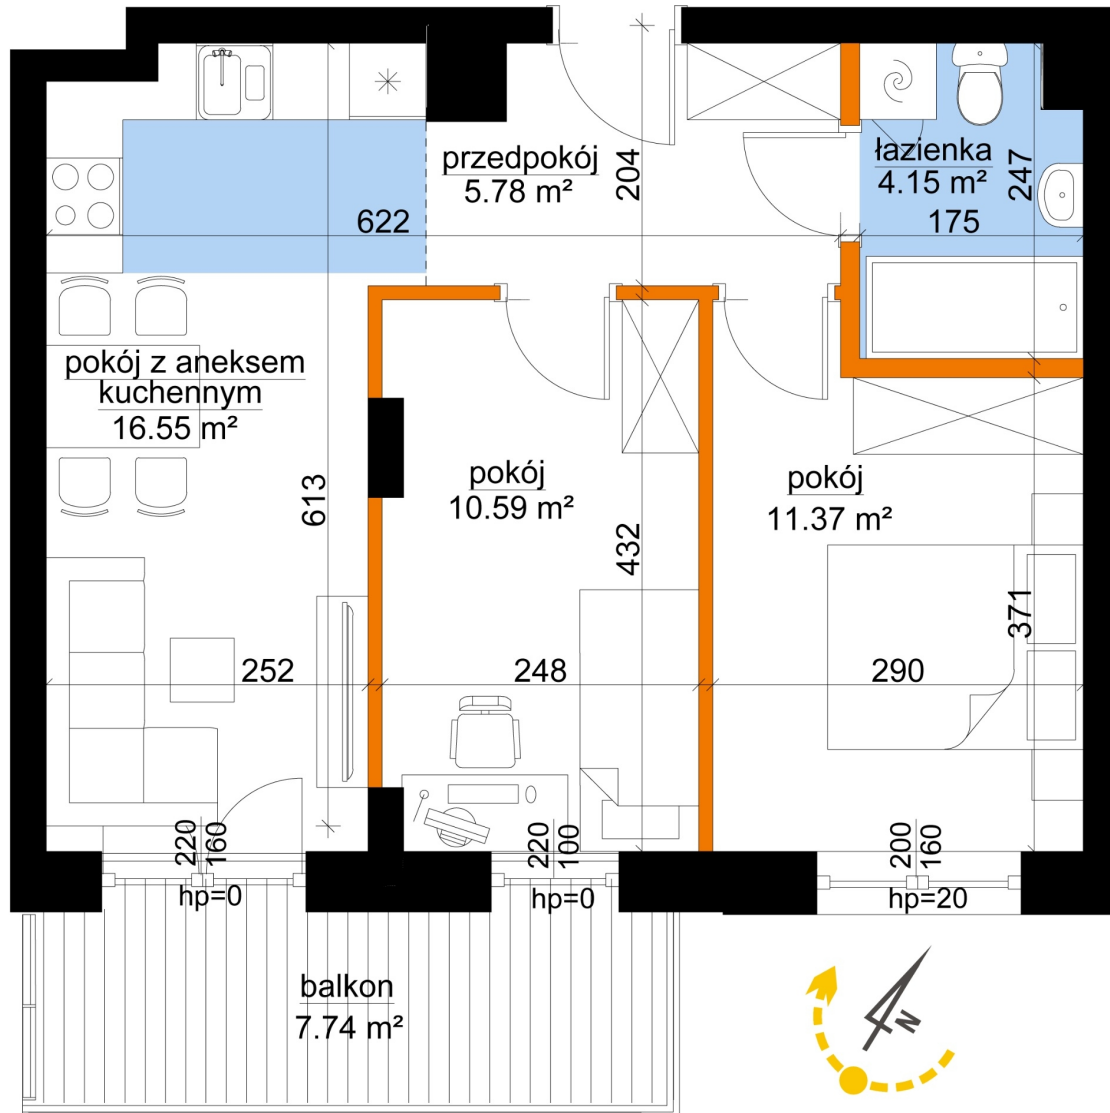

Młynowa bud. 1 mieszkanie 331

- -ściana z możliwością rozbiórki
- ściana bez możliwości rozbiórki

Numer:	331
Klatka:	4
Piętro:	Piętro IV
Metraż:	48,43 m ²
Pokoje:	3
Cena brutto / m ² :	13 050 zł
Cena brutto:	632 012 zł