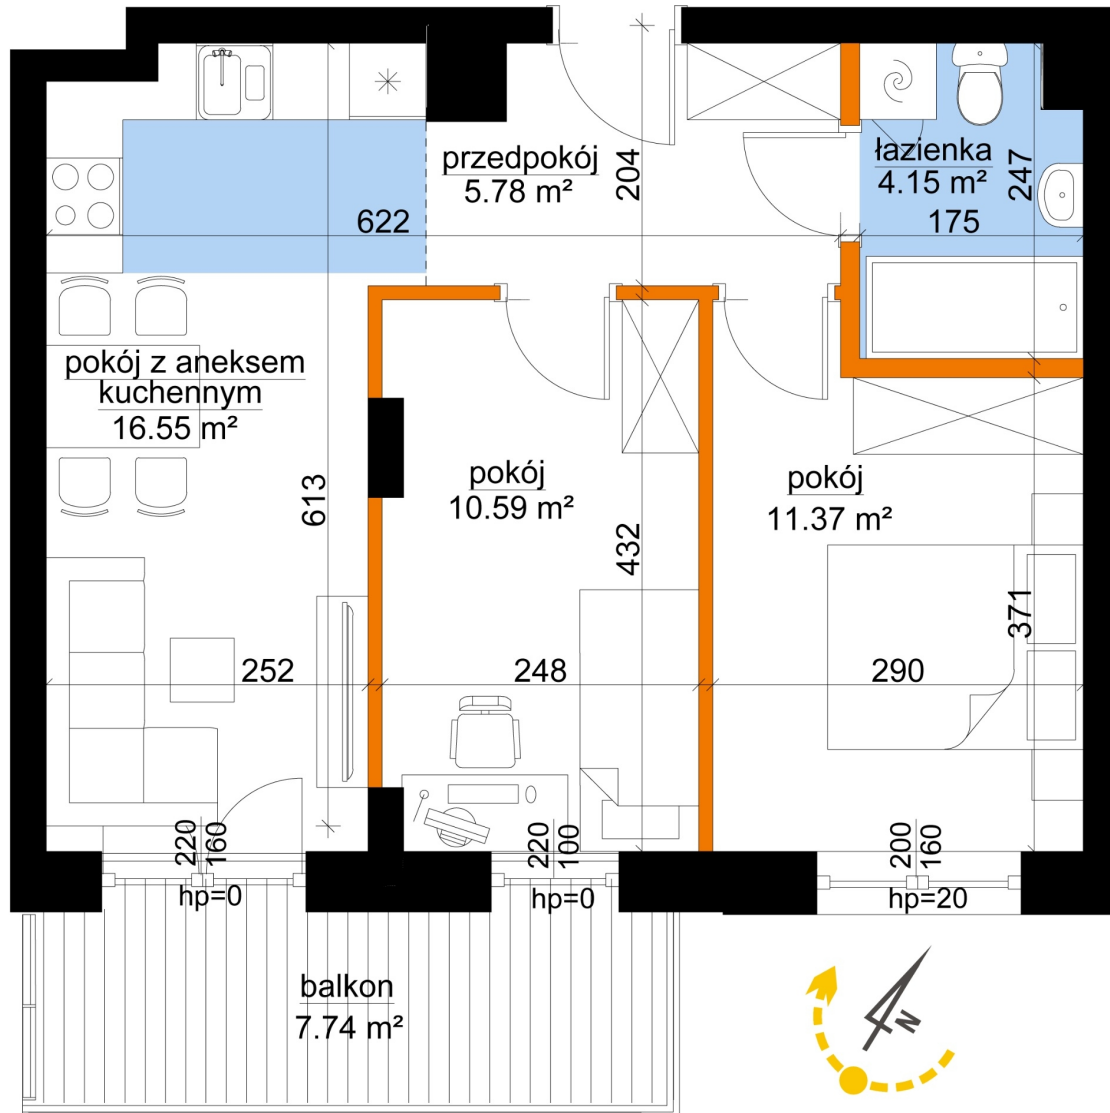

Młynowa bud. 1 mieszkanie 331

- ściana z możliwością rozbiórki
- ściana bez możliwości rozbiórki

Numer:	331
Klatka:	4
Piętro:	Piętro IV
Metraż:	48,43 m ²
Pokoje:	3
Cena brutto / m ² :	13 050 zł
Cena brutto:	632 012 zł