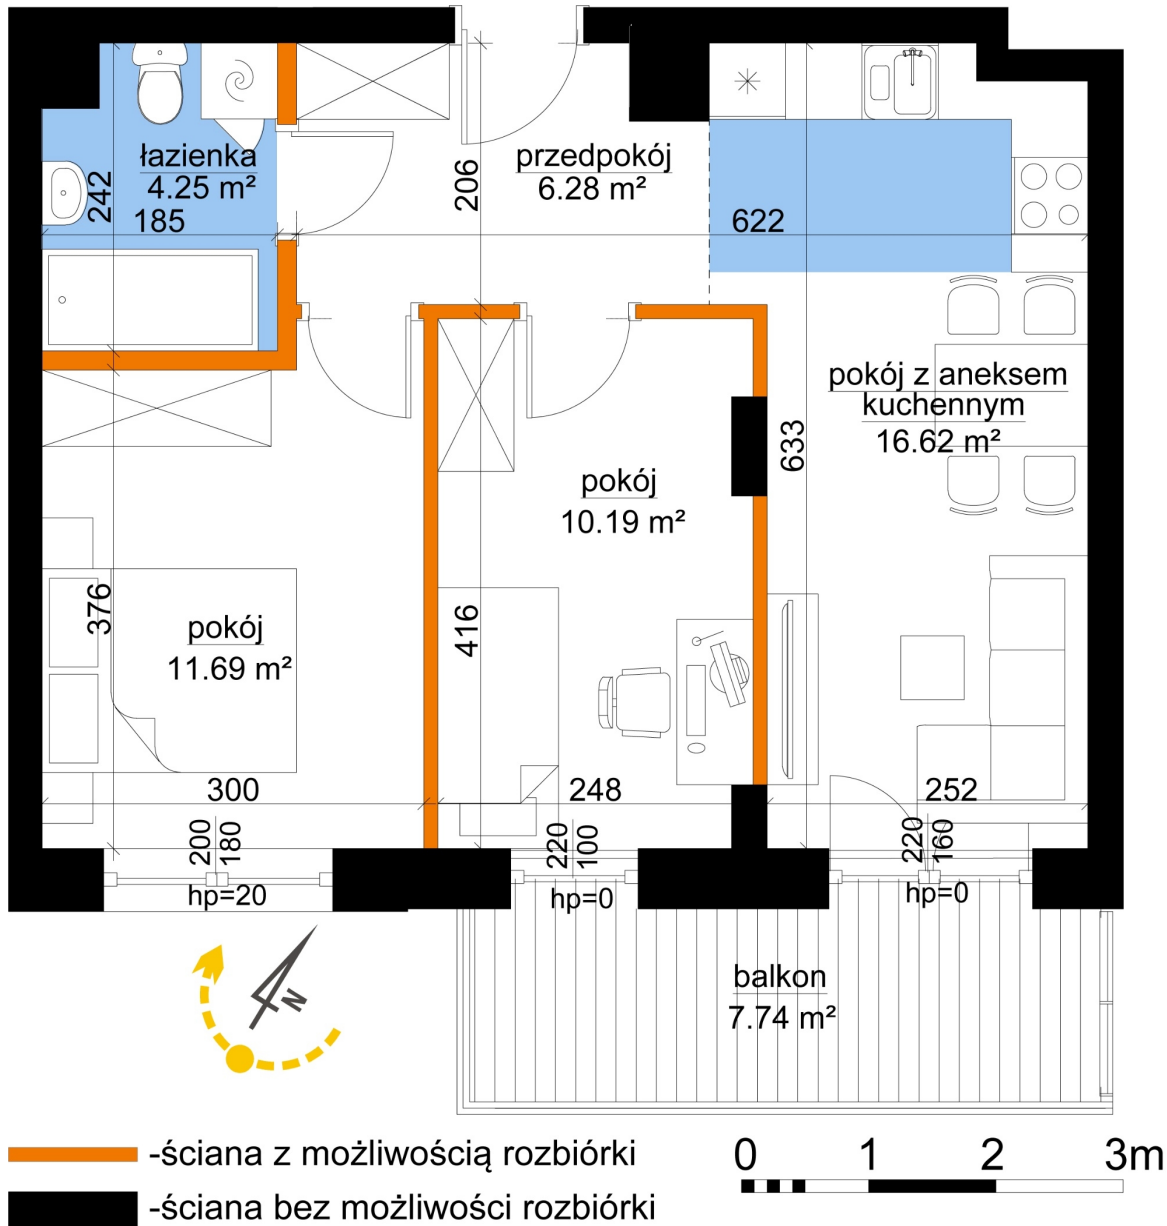

## Młynowa bud. 1 mieszkanie 332

Numer:	332
Klatka:	4
Piętro:	Piętro IV
Metraż:	49,03 m <sup>2</sup>
Pokoje:	3
Cena brutto / m <sup>2</sup> :	13 050 zł
Cena brutto:	639 842 zł