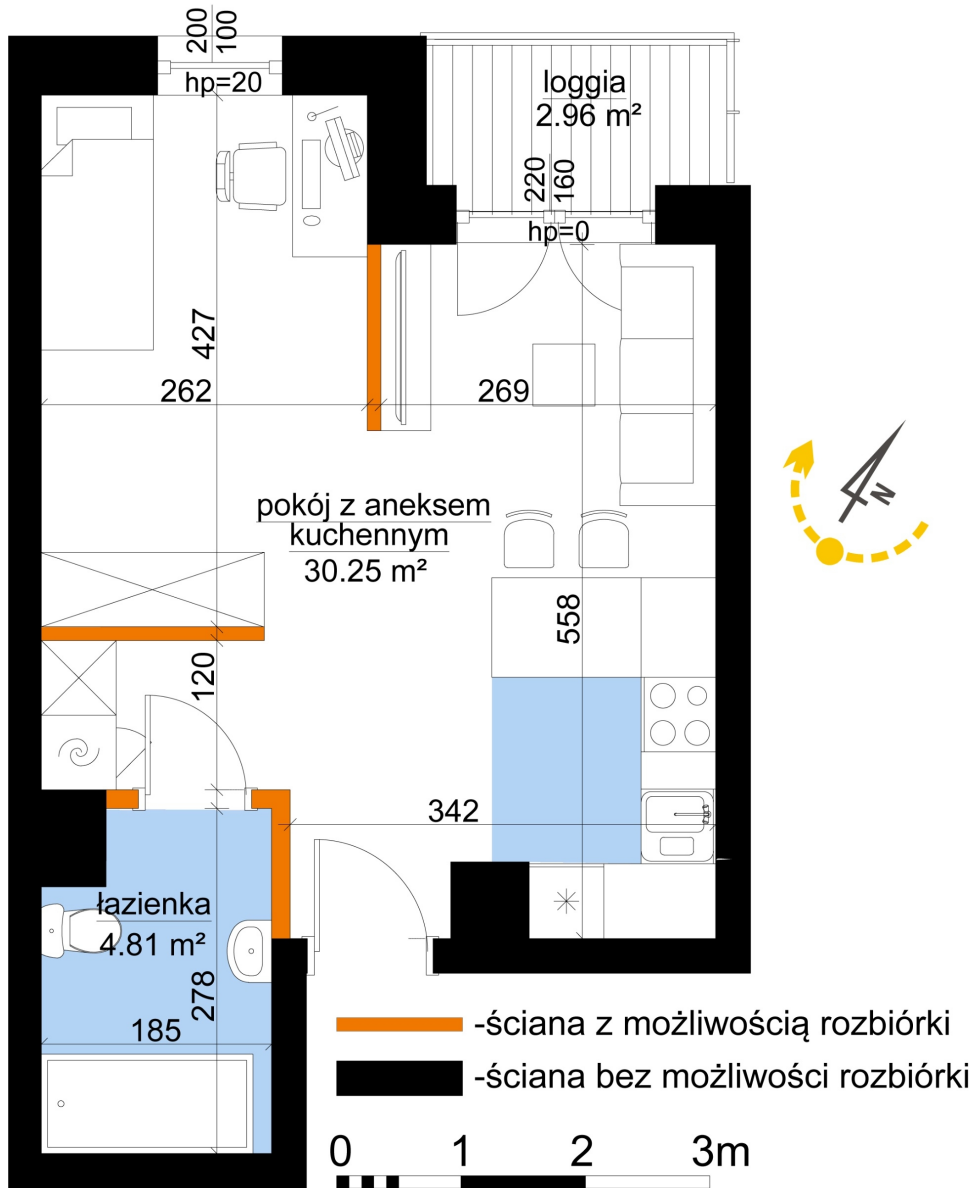

Młynowa bud. 1 mieszkanie 333

Numer:	333
Klatka:	4
Piętro:	Piętro V
Metraż:	35,06 m ²
Pokoje:	1
Cena brutto / m ² :	12 950 zł
Cena brutto:	454 027 zł