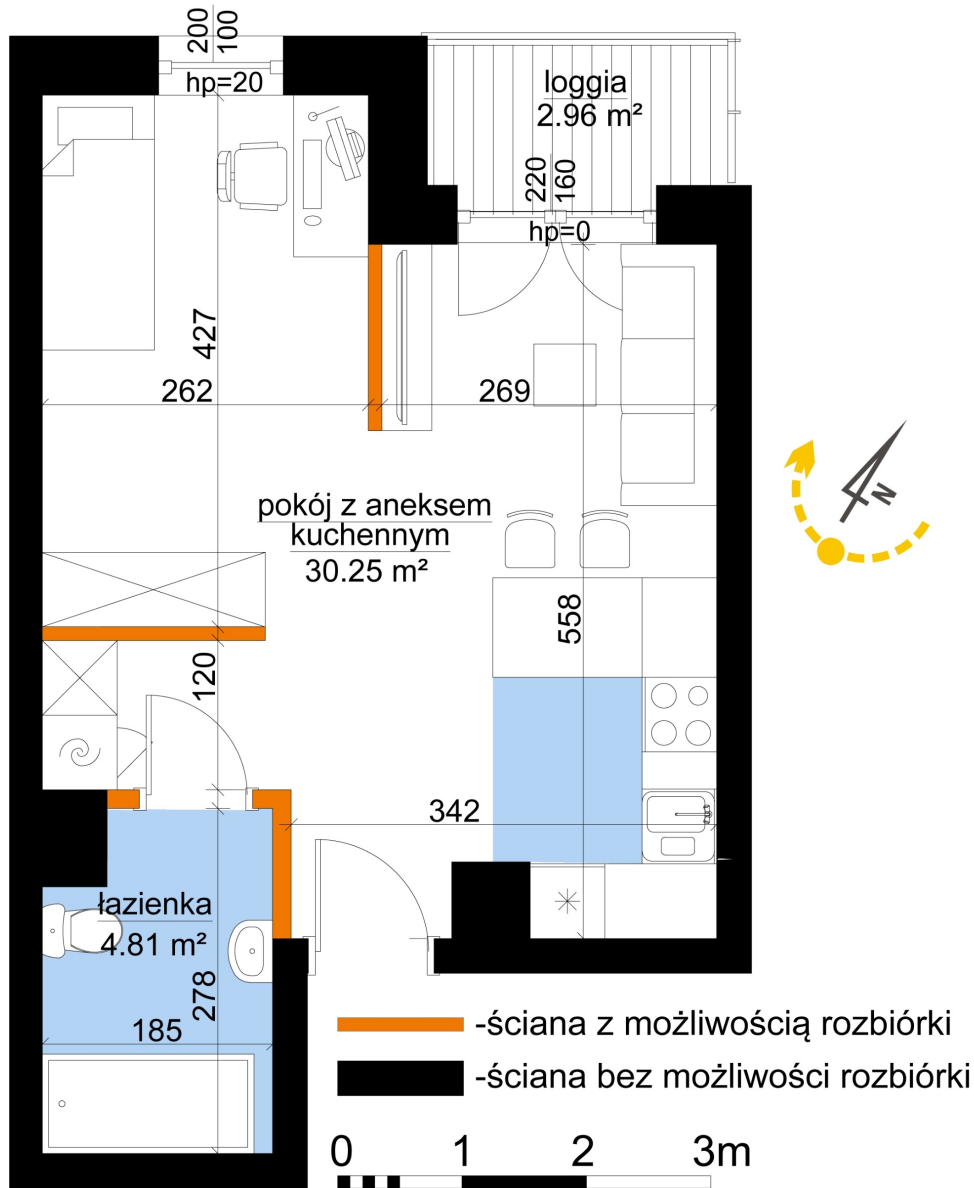

## Młynowa bud. 1 mieszkanie 333

Numer:	333
Klatka:	4
Piętro:	Piętro V
Metraż:	35,06 m <sup>2</sup>
Pokoje:	1
Cena brutto / m <sup>2</sup> :	12 950 zł
Cena brutto:	454 027 zł