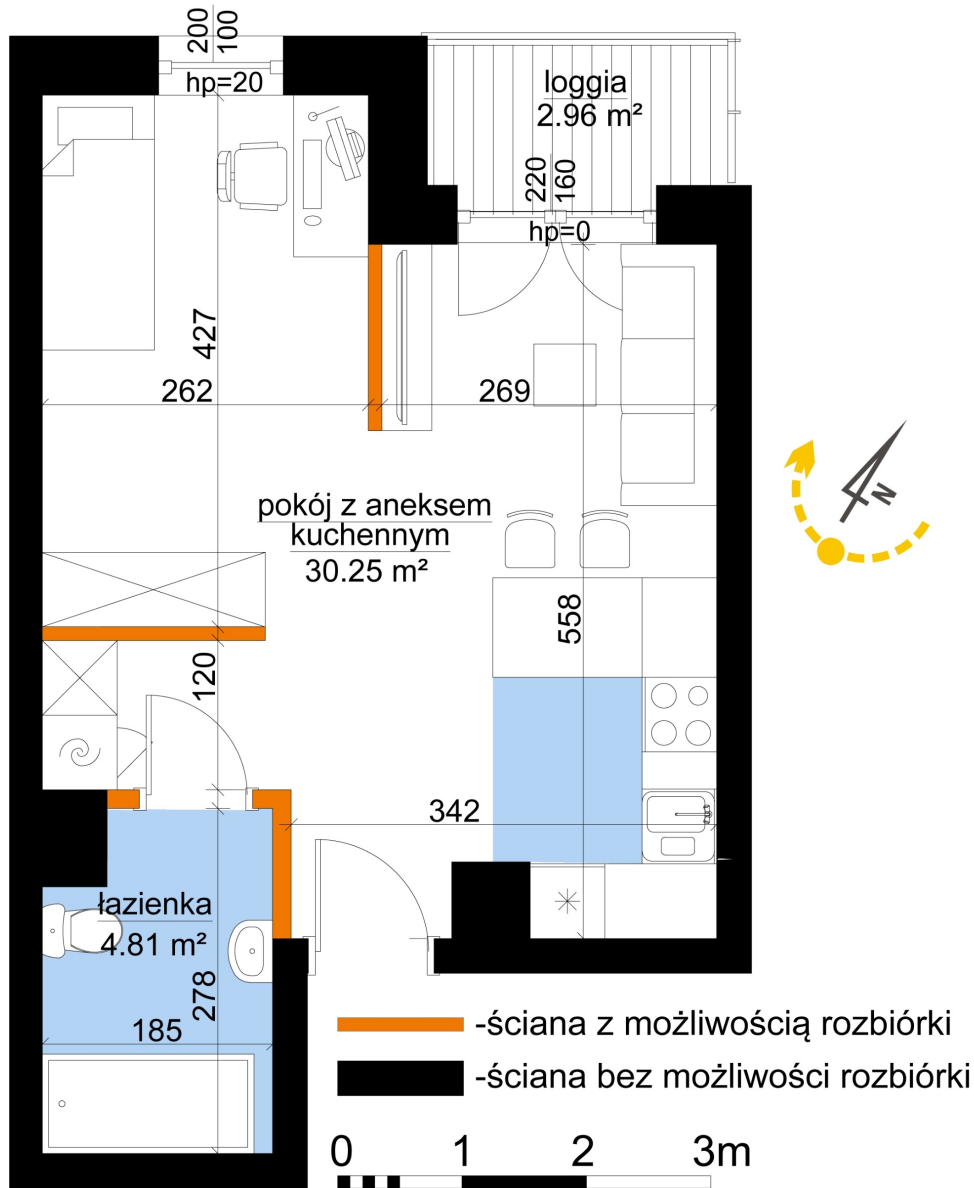

Młynowa bud. 1 mieszkanie 333

Numer:	333
Klatka:	4
Piętro:	Piętro V
Metraż:	35,06 m ²
Pokoje:	1
Cena brutto / m ² :	12 950 zł
Cena brutto:	454 027 zł