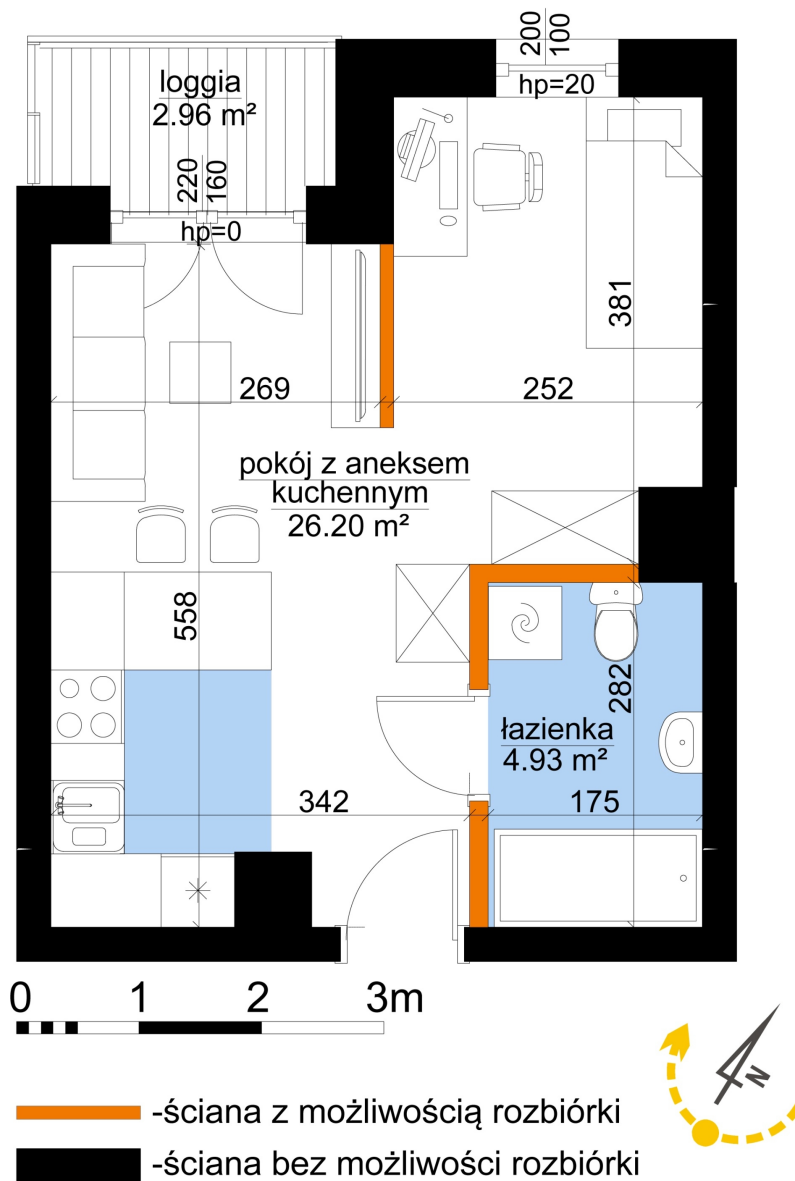

Młynowa bud. 1 mieszkanie 334

Numer:	334
Klatka:	4
Piętro:	Piętro V
Metraż:	31,12 m ²
Pokoje:	1
Cena brutto / m ² :	13 350 zł
Cena brutto:	415 452 zł