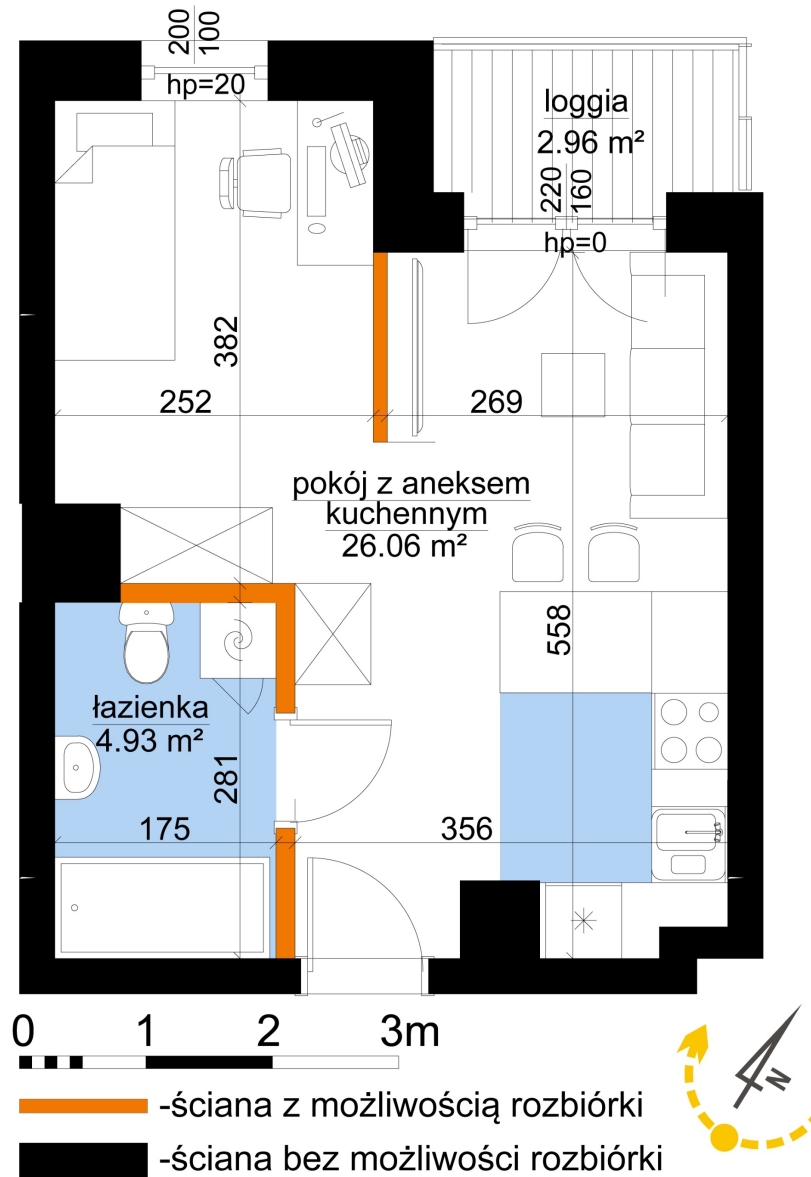

Młynowa bud. 1 mieszkanie 335

Numer:	335
Klatka:	4
Piętro:	Piętro V
Metraż:	30,99 m ²
Pokoje:	1
Cena brutto / m ² :	13 350 zł
Cena brutto:	413 717 zł