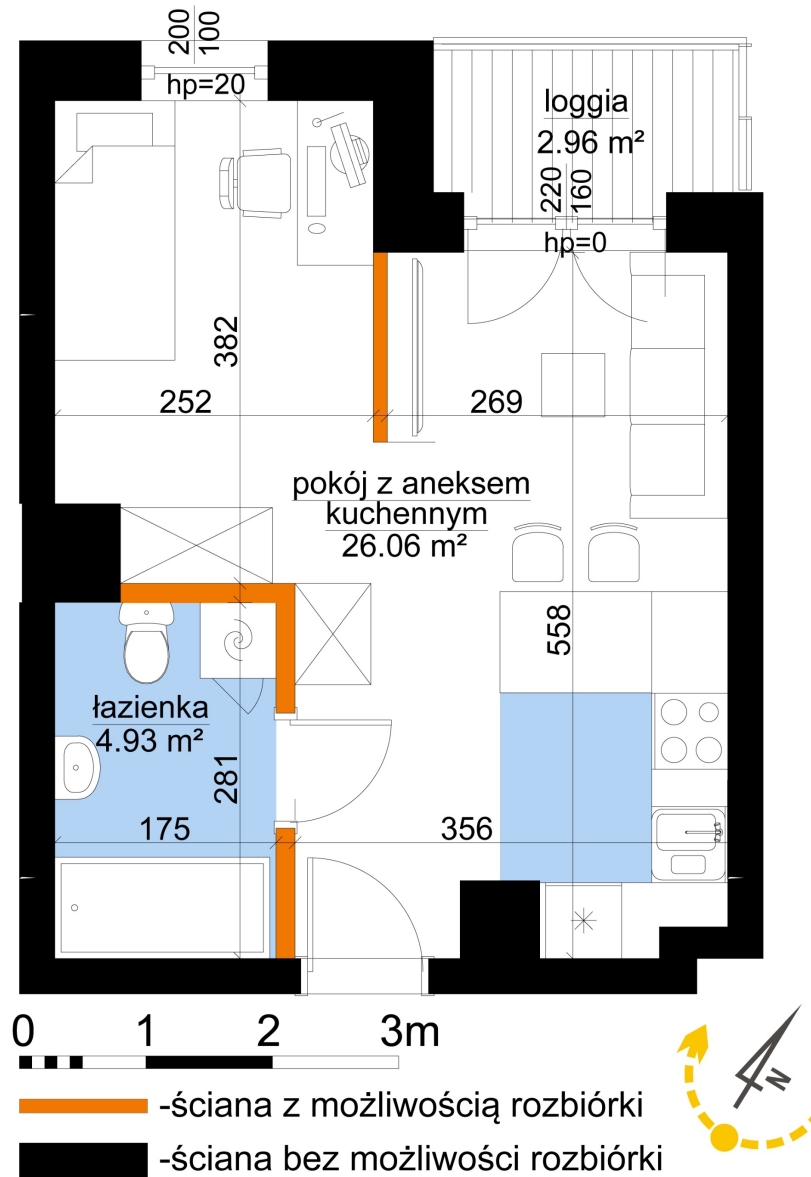

## Młynowa bud. 1 mieszkanie 335

Numer:	335
Klatka:	4
Piętro:	Piętro V
Metraż:	30,99 m <sup>2</sup>
Pokoje:	1
Cena brutto / m <sup>2</sup> :	13 350 zł
Cena brutto:	413 717 zł