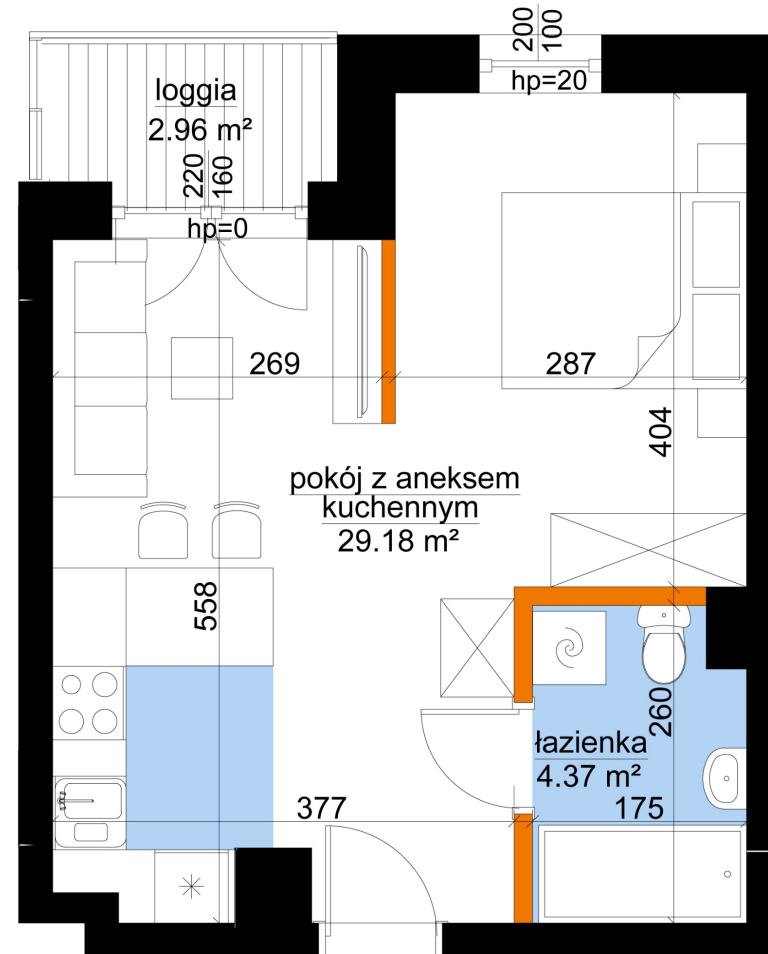

Młynowa bud. 1 mieszkanie 336

- ściana z możliwością rozbiórki
- ściana bez możliwości rozbiórki

Numer:	336
Klatka:	4
Piętro:	Piętro V
Metraż:	33,55 m ²
Pokoje:	1
Cena brutto / m ² :	13 150 zł
Cena brutto:	441 182 zł

Dane zawarte w powyższej karcie mieszkania są wyłącznie informacją handlową i nie stanowią oferty w rozumieniu Kodeksu Cywilnego. Karta została sporządzona w oparciu o projekt budowlany, mogą wystąpić niewielkie różnice w powierzchniach związane z koordynacją branżową. Powierzchnie podano z uwzględnieniem wypraw tynkarskich i wykończeń. Przedstawiona aranżacja mieszkania ma charakter poglądowy.