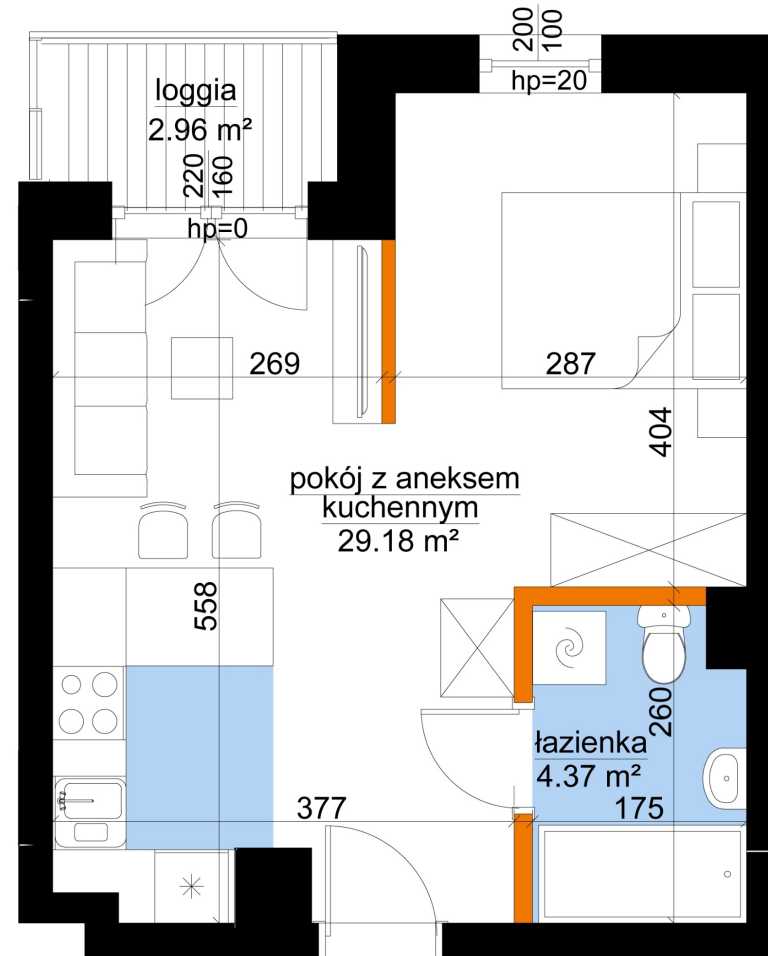

## Młynowa bud. 1 mieszkanie 336

- ściana z możliwością rozbiórki
- ściana bez możliwości rozbiórki

Numer:	336
Klatka:	4
Piętro:	Piętro V
Metraż:	33,55 m <sup>2</sup>
Pokoje:	1
Cena brutto / m <sup>2</sup> :	13 150 zł
Cena brutto:	441 182 zł