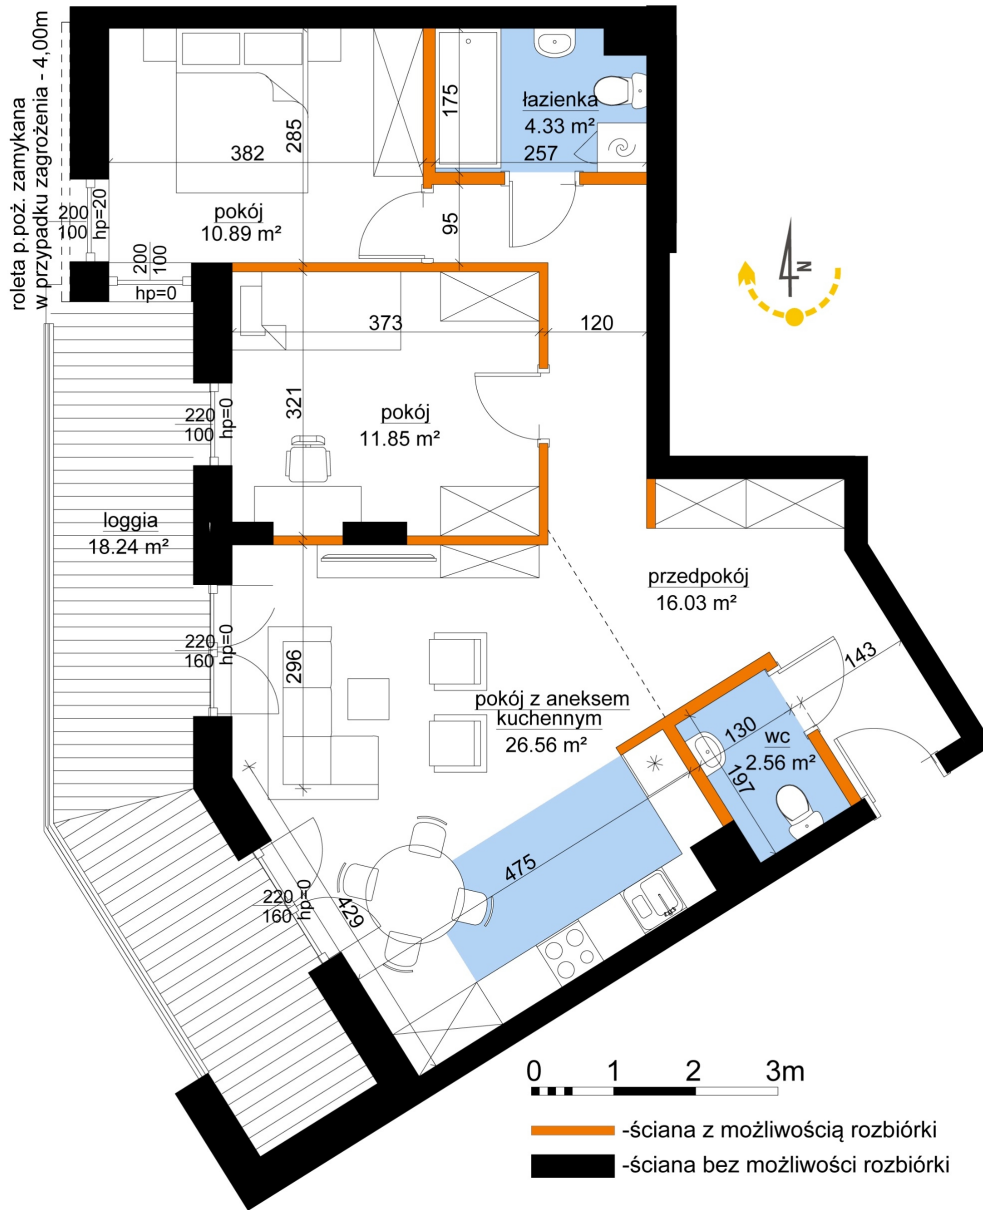

Młynowa bud. 1 mieszkanie 337

Numer:	337
Klatka:	4
Piętro:	Piętro V
Metraż:	72,21 m ²
Pokoje:	3
Cena brutto / m ² :	11 550 zł
Cena brutto:	834 025 zł

Dane zawarte w powyższej karcie mieszkania są wyłącznie informacją handlową i nie stanowią oferty w rozumieniu Kodeksu Cywilnego. Karta została sporządzona w oparciu o projekt budowlany, mogą wystąpić niewielkie różnice w powierzchniach związane z koordynacją branżową. Powierzchnie podano z uwzględnieniem wypraw tynkarskich i wykończeń. Przedstawiona aranżacja mieszkania ma charakter poglądowy.