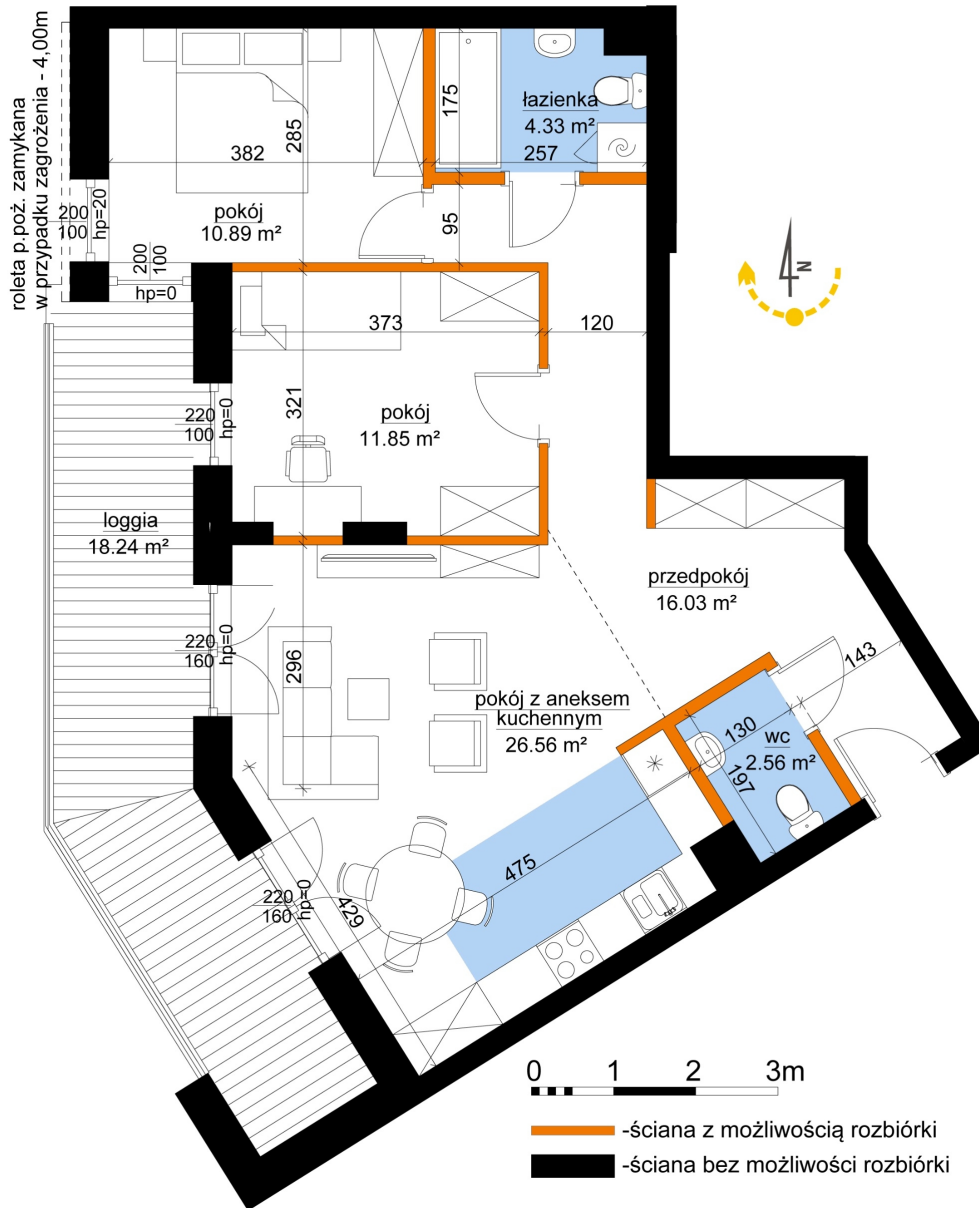

Młynowa bud. 1 mieszkanie 337

Numer:	337
Klatka:	4
Piętro:	Piętro V
Metraż:	72,21 m ²
Pokoje:	3
Cena brutto / m ² :	11 550 zł
Cena brutto:	834 025 zł

Dane zawarte w powyższej karcie mieszkania są wyłącznie informacją handlową i nie stanowią oferty w rozumieniu Kodeksu Cywilnego. Karta została sporządzona w oparciu o projekt budowlany, mogą wystąpić niewielkie różnice w powierzchniach związane z koordynacją branżową. Powierzchnie podano z uwzględnieniem wypraw tynkarskich i wykończeń. Przedstawiona aranżacja mieszkania ma charakter poglądowy.