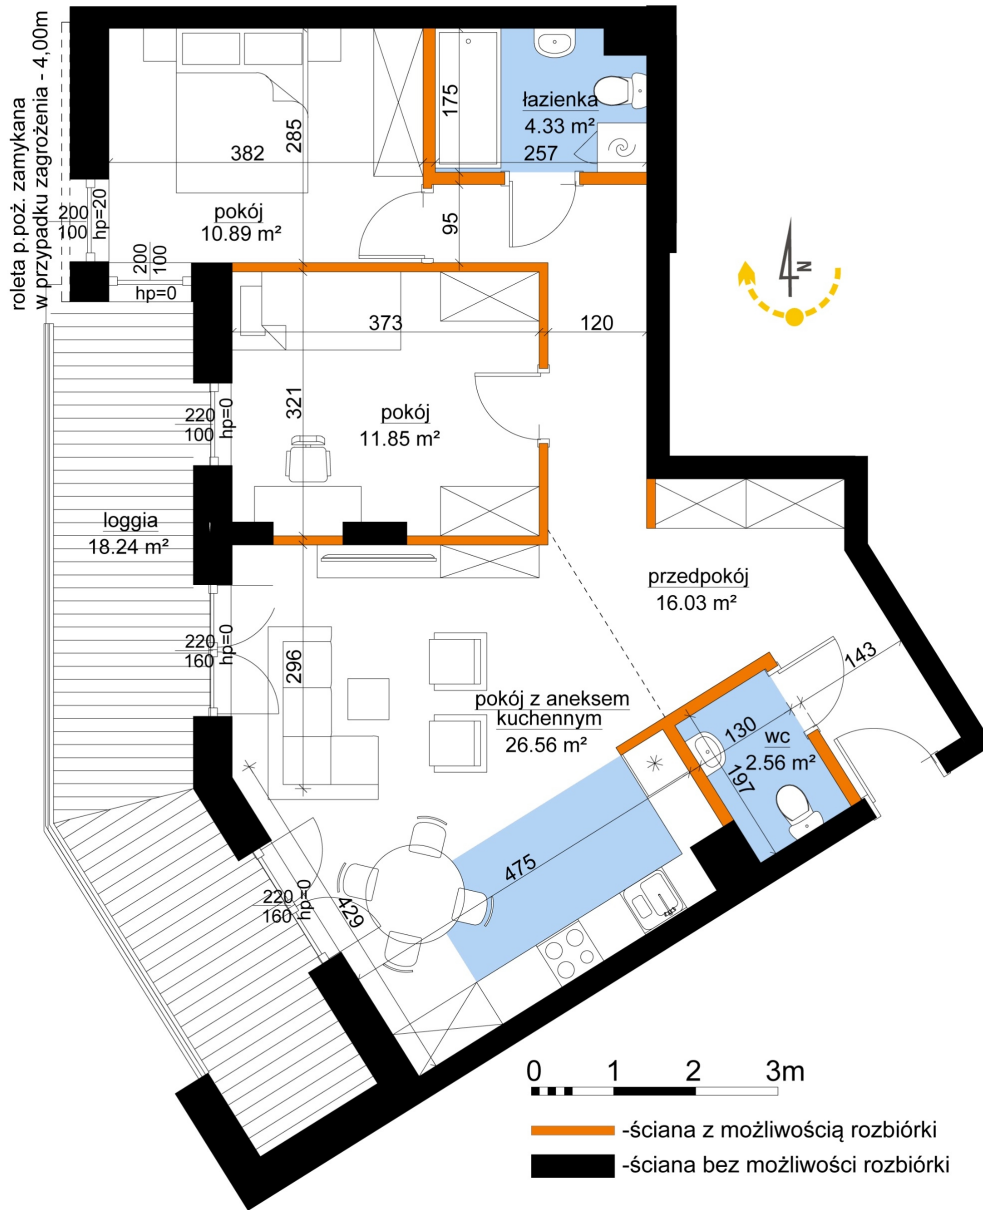

Młynowa bud. 1 mieszkanie 337

Numer:	337
Klatka:	4
Piętro:	Piętro V
Metraż:	72,21 m²
Pokoje:	3
Cena brutto / m²:	11 550 zł
Cena brutto:	834 025 zł

Dane zawarte w powyższej karcie mieszkania są wyłącznie informacją handlową i nie stanowią oferty w rozumieniu Kodeksu Cywilnego. Karta została sporządzona w oparciu o projekt budowlany, mogą wystąpić niewielkie różnice w powierzchniach związane z koordynacją branżową. Powierzchnie podano z uwzględnieniem wypraw tynkarskich i wykończeń. Przedstawiona aranżacja mieszkania ma charakter poglądowy.