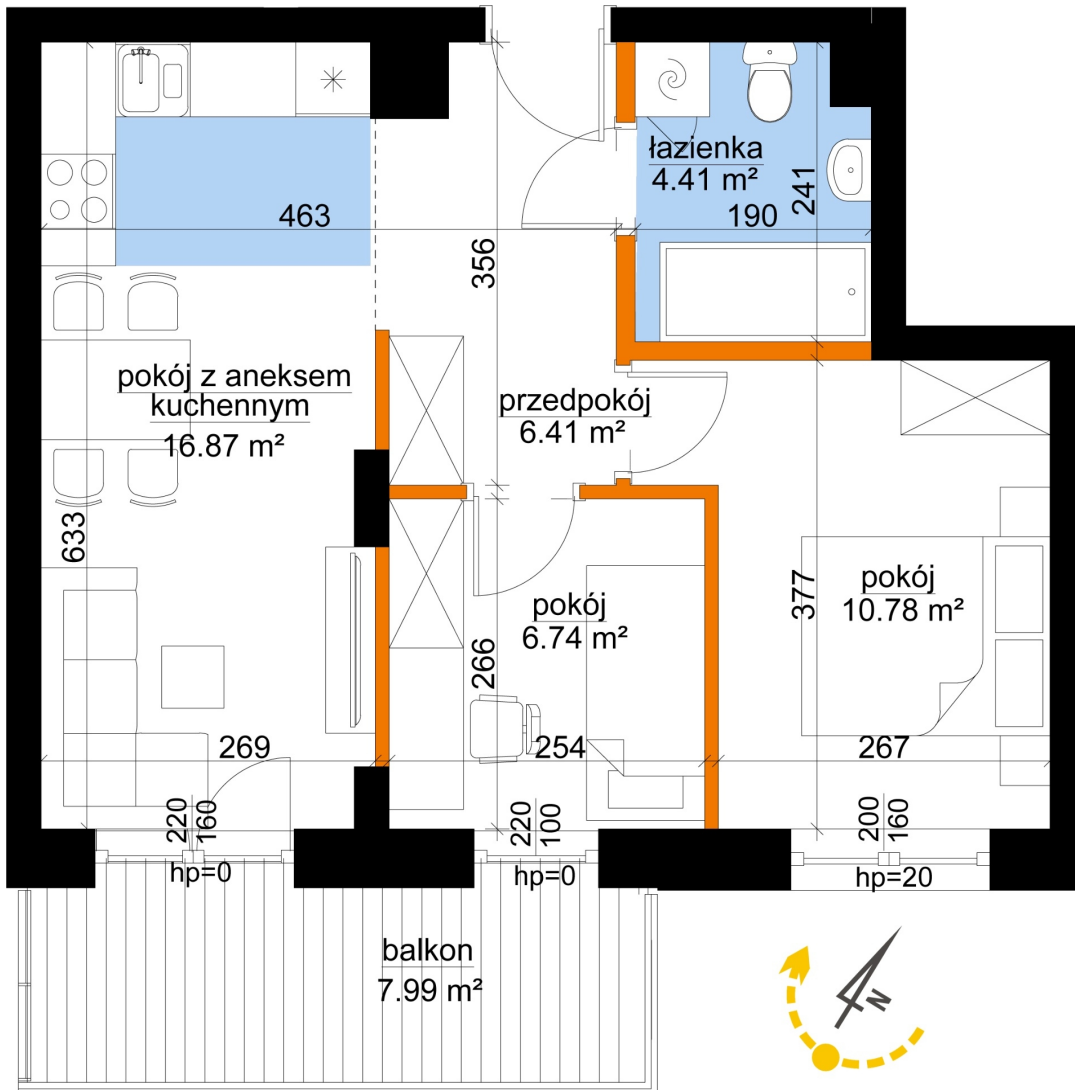

Młynowa bud. 1 mieszkanie 340

- ściana z możliwością rozbiórki
- ściana bez możliwości rozbiórki

Numer:	340
Klatka:	4
Piętro:	Piętro V
Metraż:	45,22 m ²
Pokoje:	3
Cena brutto / m ² :	13 400 zł
Cena brutto:	605 948 zł