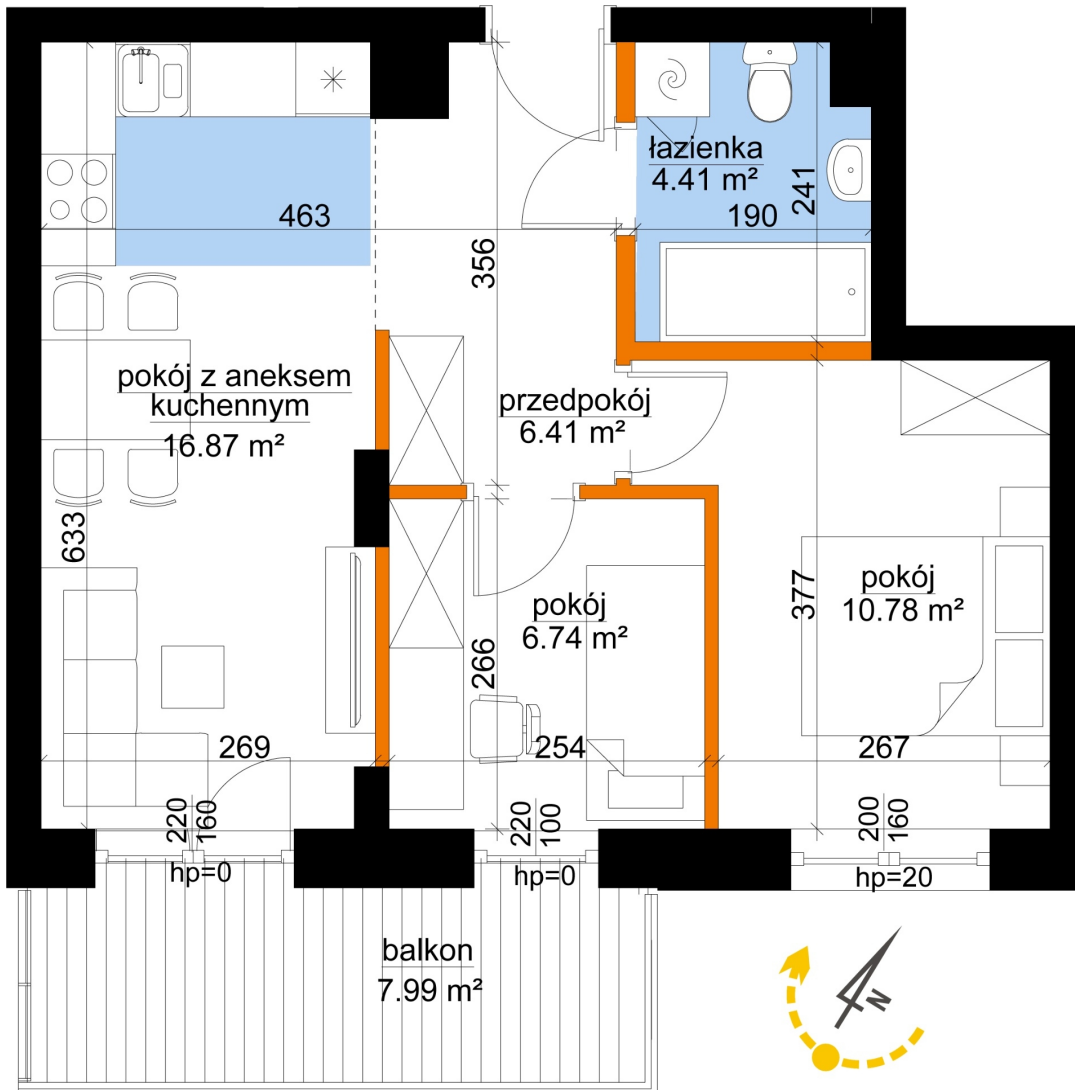

## Młynowa bud. 1 mieszkanie 340

- ściana z możliwością rozbiórki
- ściana bez możliwości rozbiórki

Numer:	340
Klatka:	4
Piętro:	Piętro V
Metraż:	45,22 m <sup>2</sup>
Pokoje:	3
Cena brutto / m <sup>2</sup> :	13 150 zł
Cena brutto:	594 643 zł