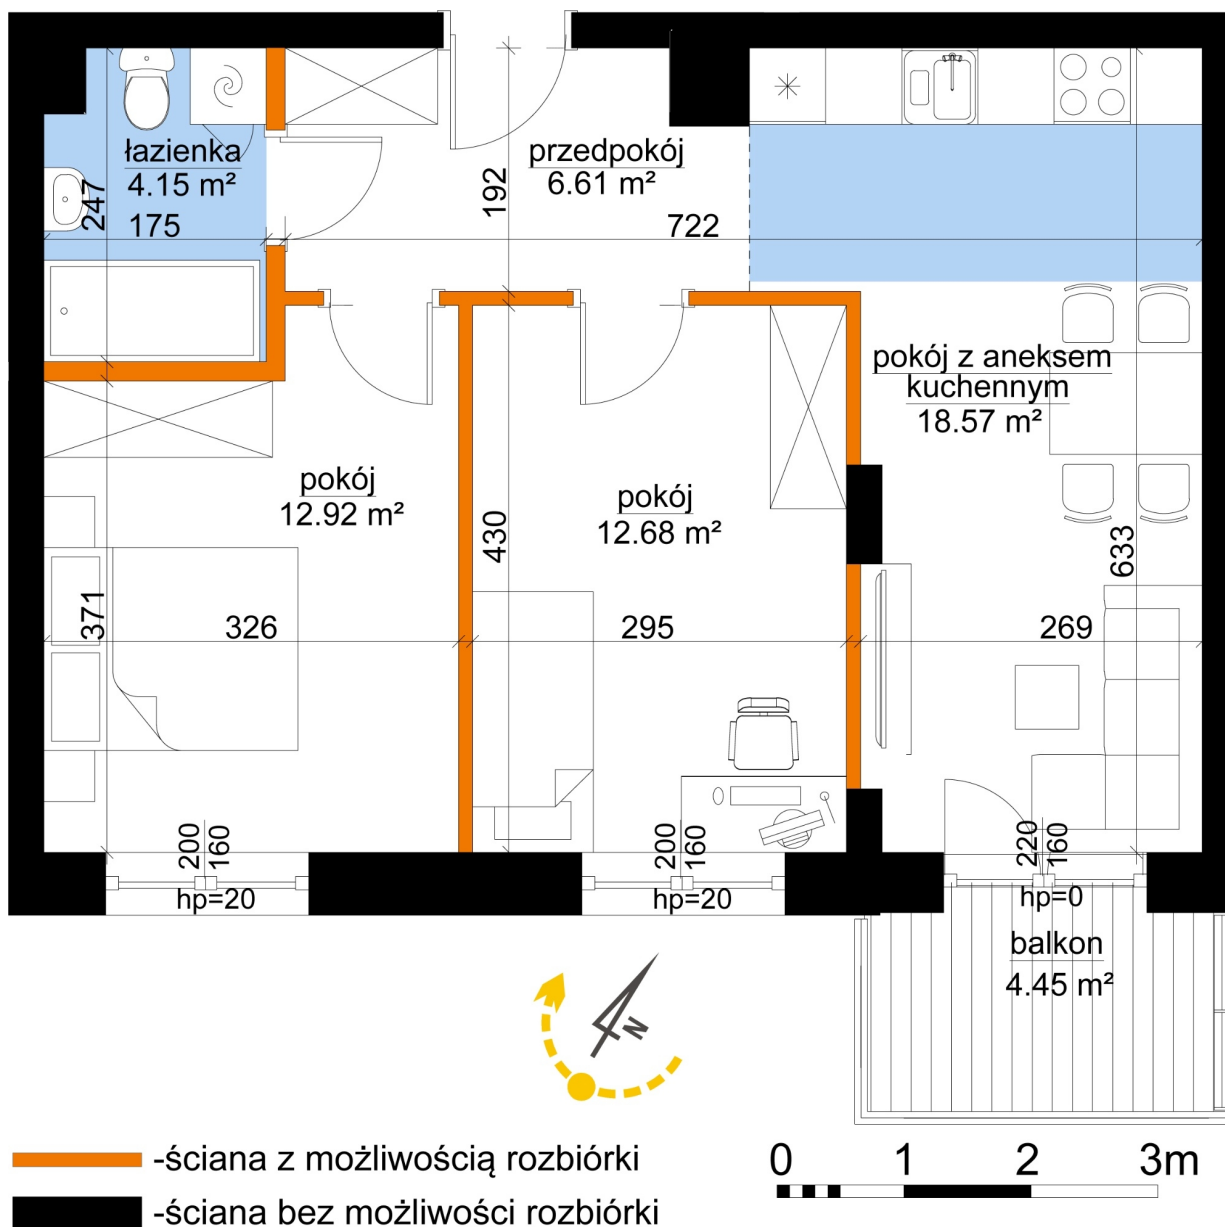

Młynowa bud. 1 mieszkanie 341

| | |
|--------------------------------|----------------------|
| Numer: | 341 |
| Klatka: | 4 |
| Piętro: | Piętro V |
| Metraż: | 54,94 m ² |
| Pokoje: | 3 |
| Cena brutto / m ² : | 13 200 zł |
| Cena brutto: | 725 208 zł |