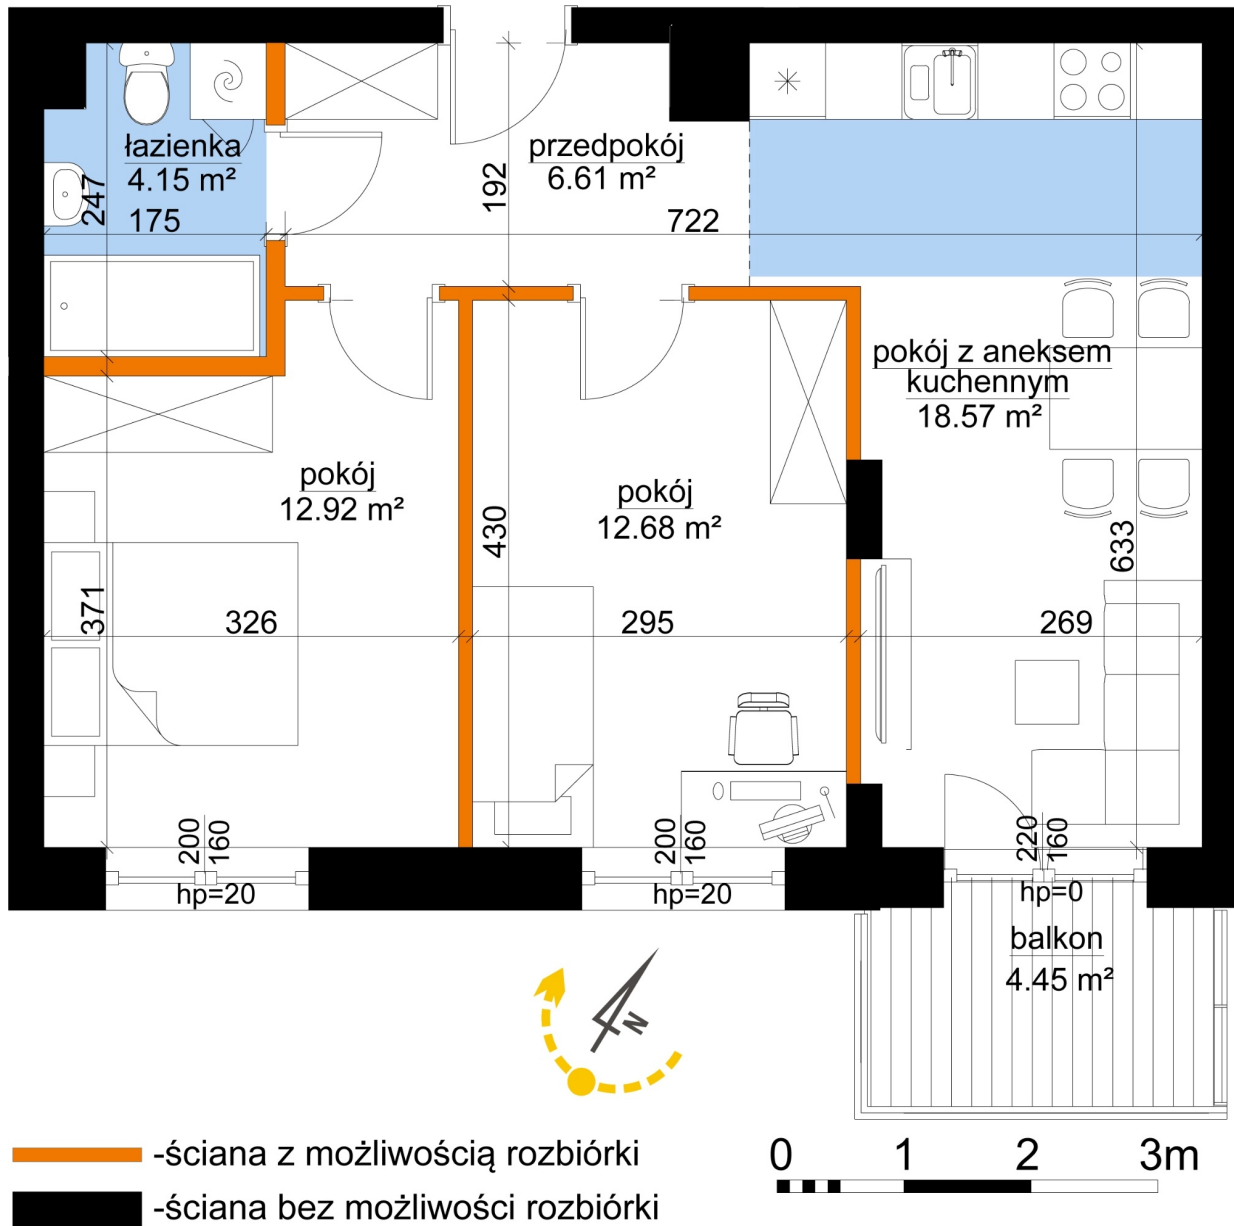

Młynowa bud. 1 mieszkanie 341

Numer:	341
Klatka:	4
Piętro:	Piętro V
Metraż:	54,94 m ²
Pokoje:	3
Cena brutto / m ² :	13 200 zł
Cena brutto:	725 208 zł