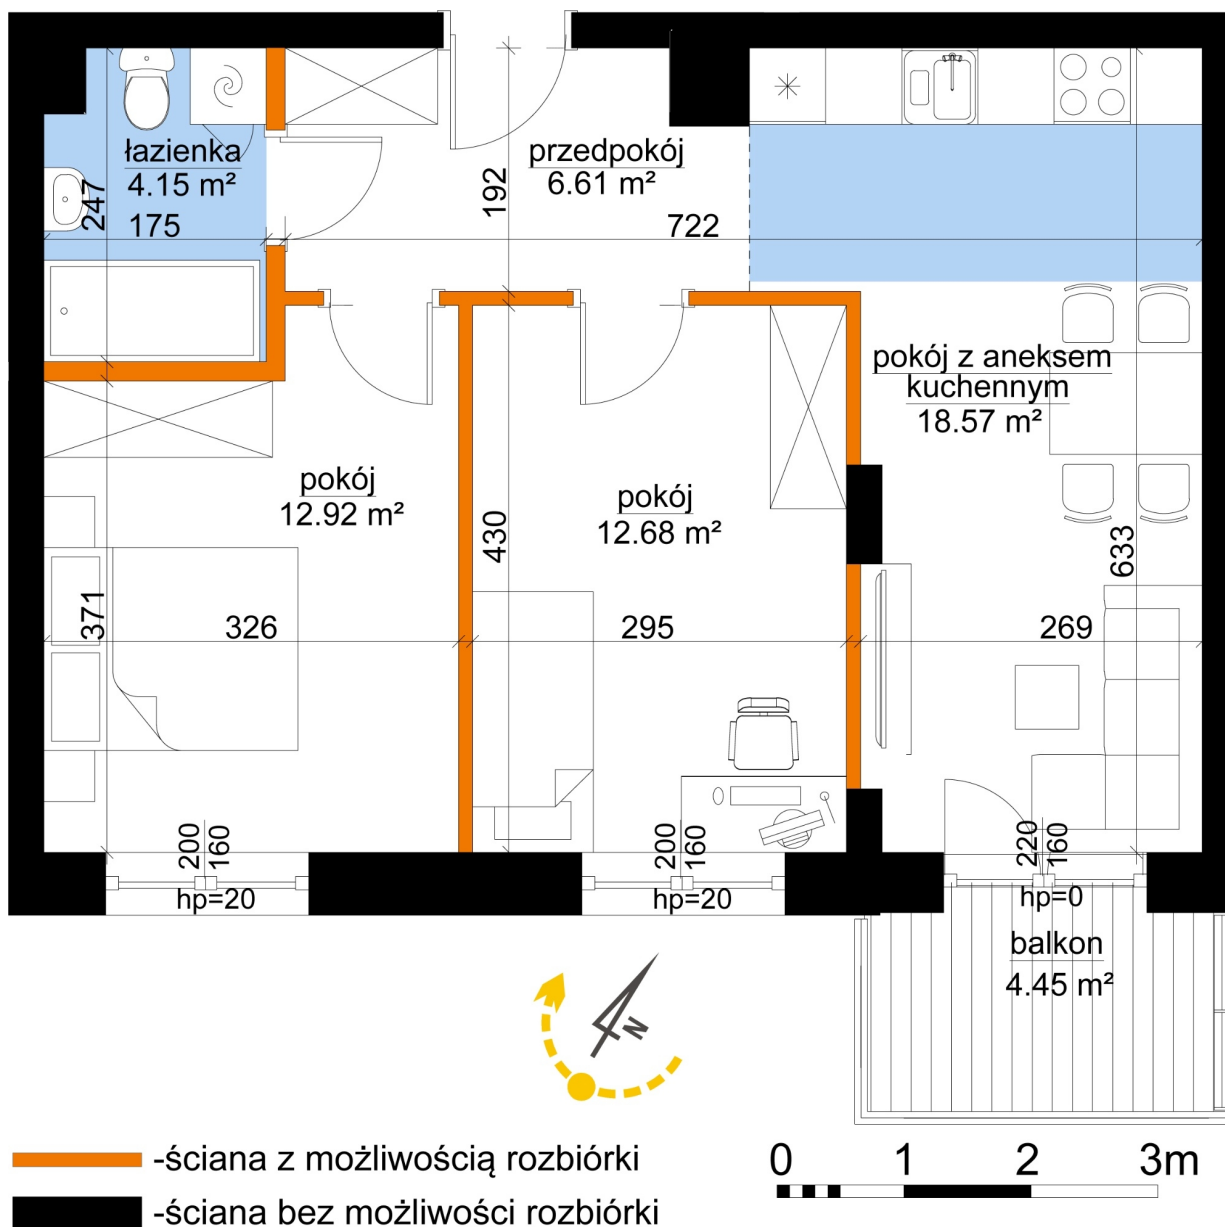

Młynowa bud. 1 mieszkanie 341

Numer:	341
Klatka:	4
Piętro:	Piętro V
Metraż:	54,94 m ²
Pokoje:	3
Cena brutto / m ² :	12 750 zł
Cena brutto:	700 485 zł