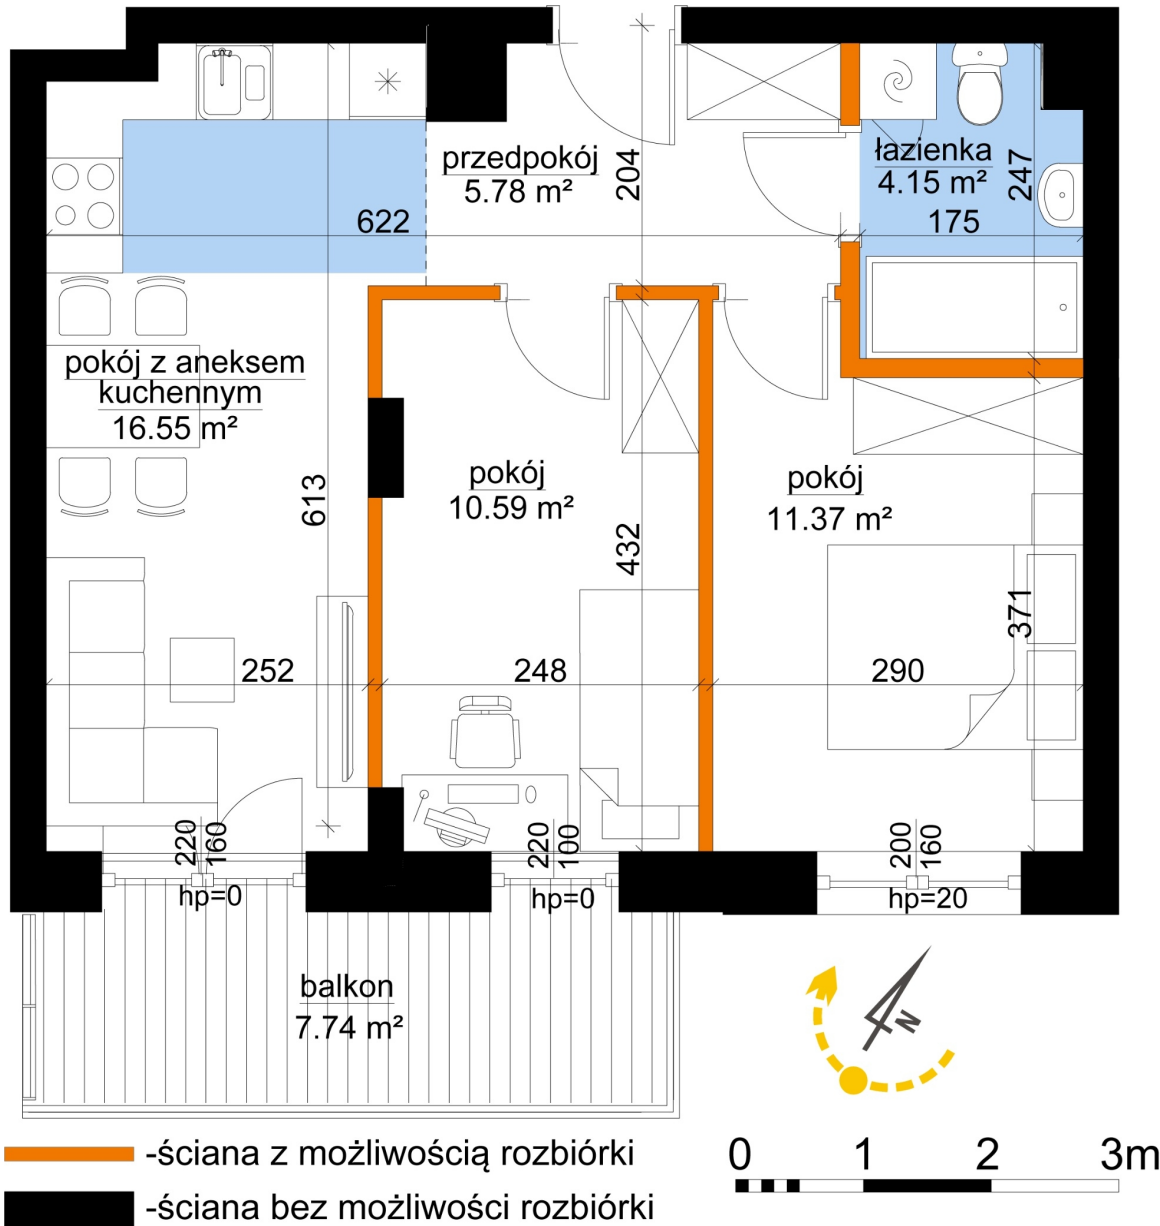

Młynowa bud. 1 mieszkanie 342

Numer:	342
Klatka:	4
Piętro:	Piętro V
Metraż:	48,44 m ²
Pokoje:	3
Cena brutto / m ² :	13 150 zł
Cena brutto:	636 986 zł

Dane zawarte w powyższej karcie mieszkania są wyłącznie informacją handlową i nie stanowią oferty w rozumieniu Kodeksu Cywilnego. Karta została sporządzona w oparciu o projekt budowlany, mogą wystąpić niewielkie różnice w powierzchniach związane z koordynacją branżową. Powierzchnie podano z uwzględnieniem wypraw tynkarskich i wykończeń. Przedstawiona aranżacja mieszkania ma charakter poglądowy.