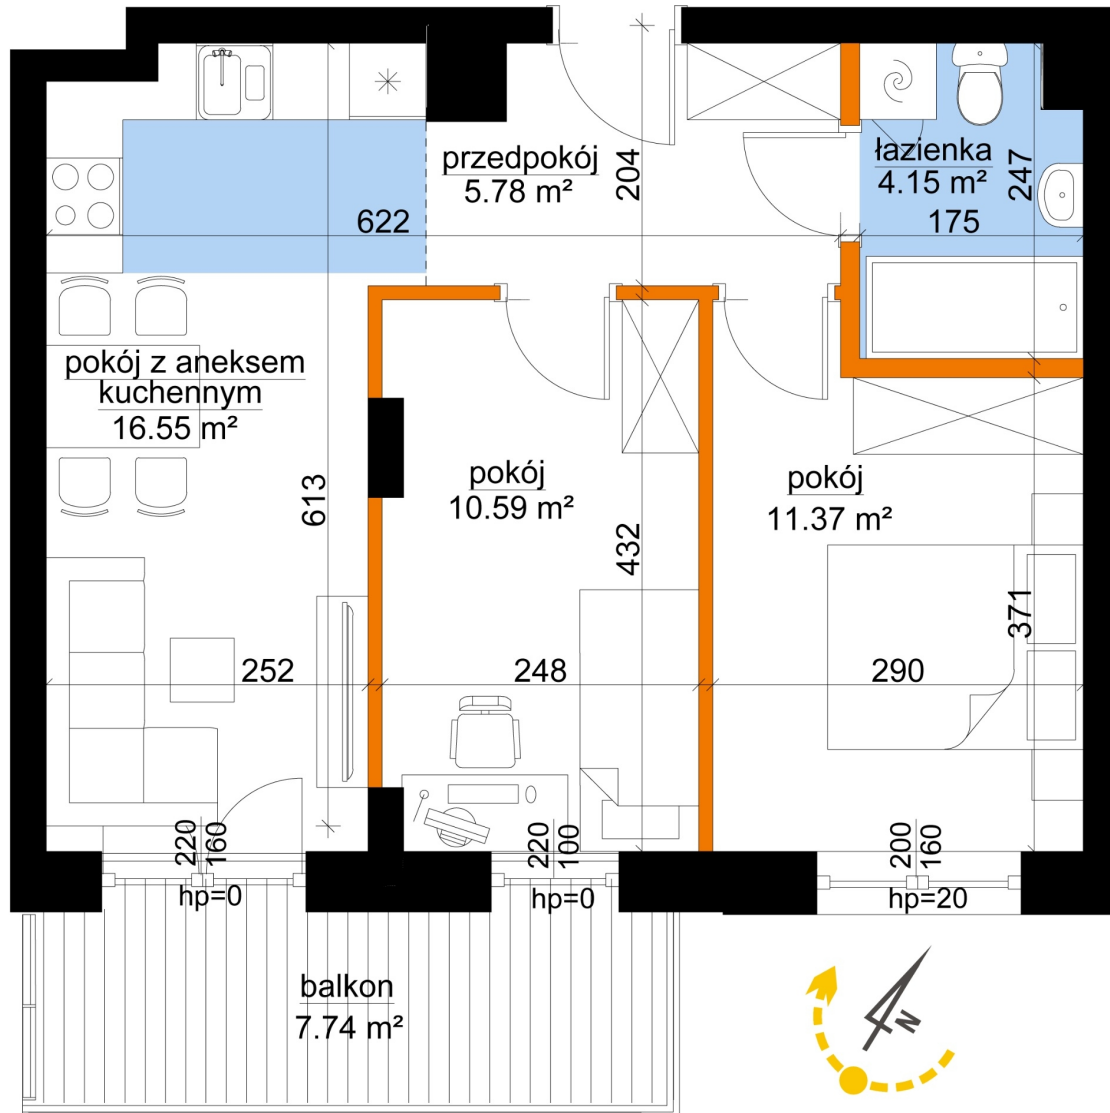

## Młynowa bud. 1 mieszkanie 342

- ściana z możliwością rozbiórki
- ściana bez możliwości rozbiórki

Numer:	342
Klatka:	4
Piętro:	Piętro V
Metraż:	48,44 m <sup>2</sup>
Pokoje:	3
Cena brutto / m <sup>2</sup> :	13 300 zł
Cena brutto:	644 252 zł