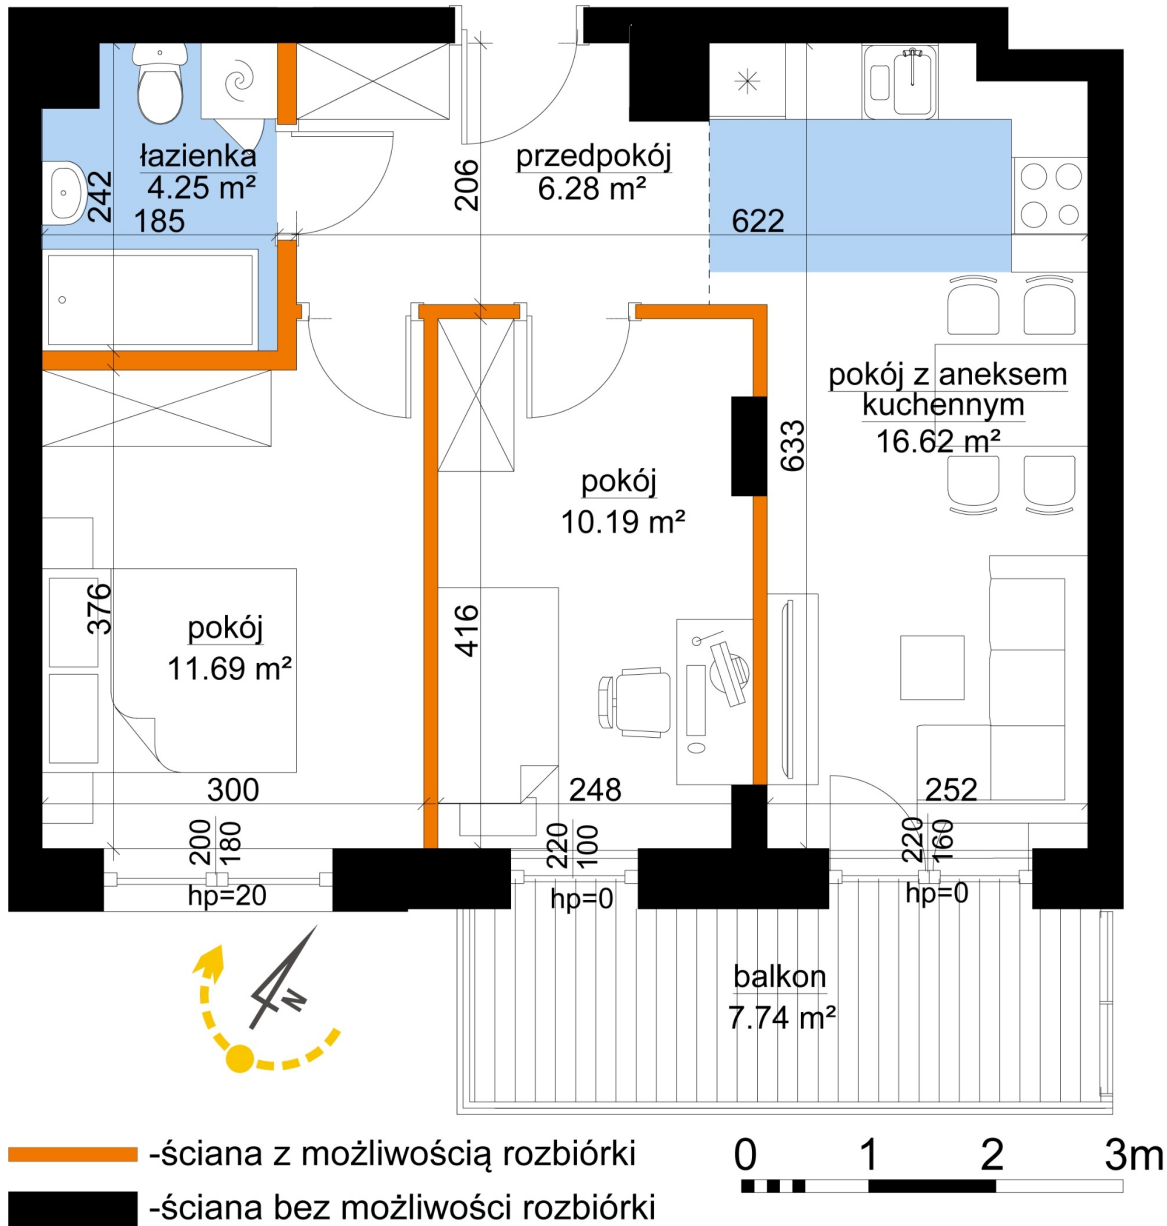

Młynowa bud. 1 mieszkanie 343

Numer:	343
Klatka:	4
Piętro:	Piętro V
Metraż:	49,03 m ²
Pokoje:	3
Cena brutto / m ² :	13 300 zł
Cena brutto:	652 099 zł

Dane zawarte w powyższej karcie mieszkania są wyłącznie informacją handlową i nie stanowią oferty w rozumieniu Kodeksu Cywilnego. Karta została sporządzona w oparciu o projekt budowlany, mogą wystąpić niewielkie różnice w powierzchniach związane z koordynacją branżową. Powierzchnie podano z uwzględnieniem wypraw tynkarskich i wykończeń. Przedstawiona aranżacja mieszkania ma charakter poglądowy.