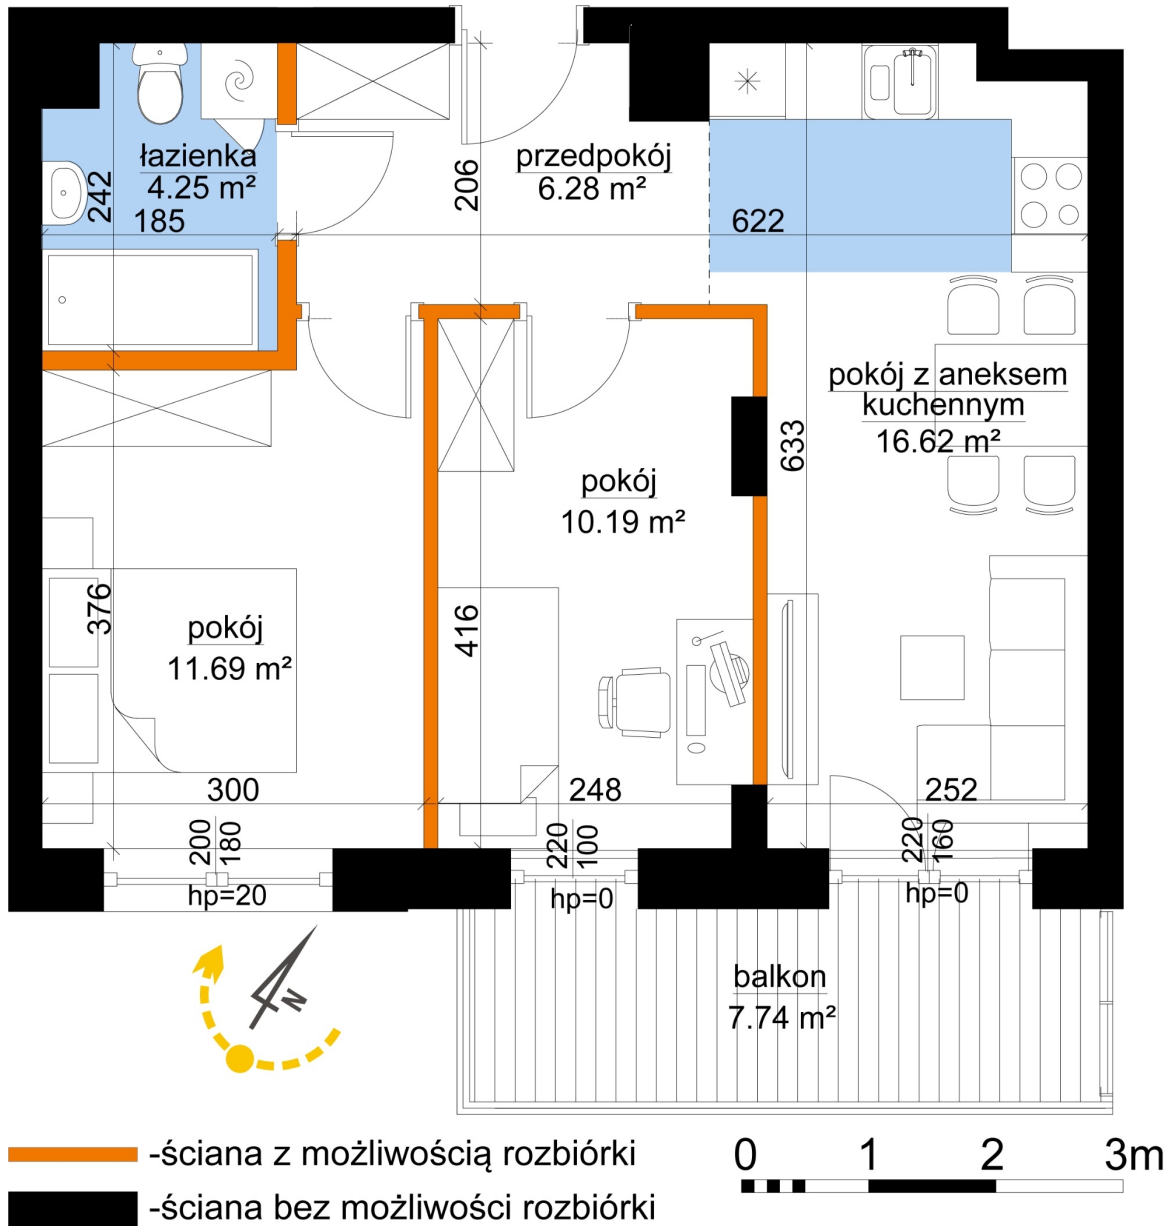

Młynowa bud. 1 mieszkanie 343

Numer:	343
Klatka:	4
Piętro:	Piętro V
Metraż:	49,03 m ²
Pokoje:	3
Cena brutto / m ² :	13 300 zł
Cena brutto:	652 099 zł