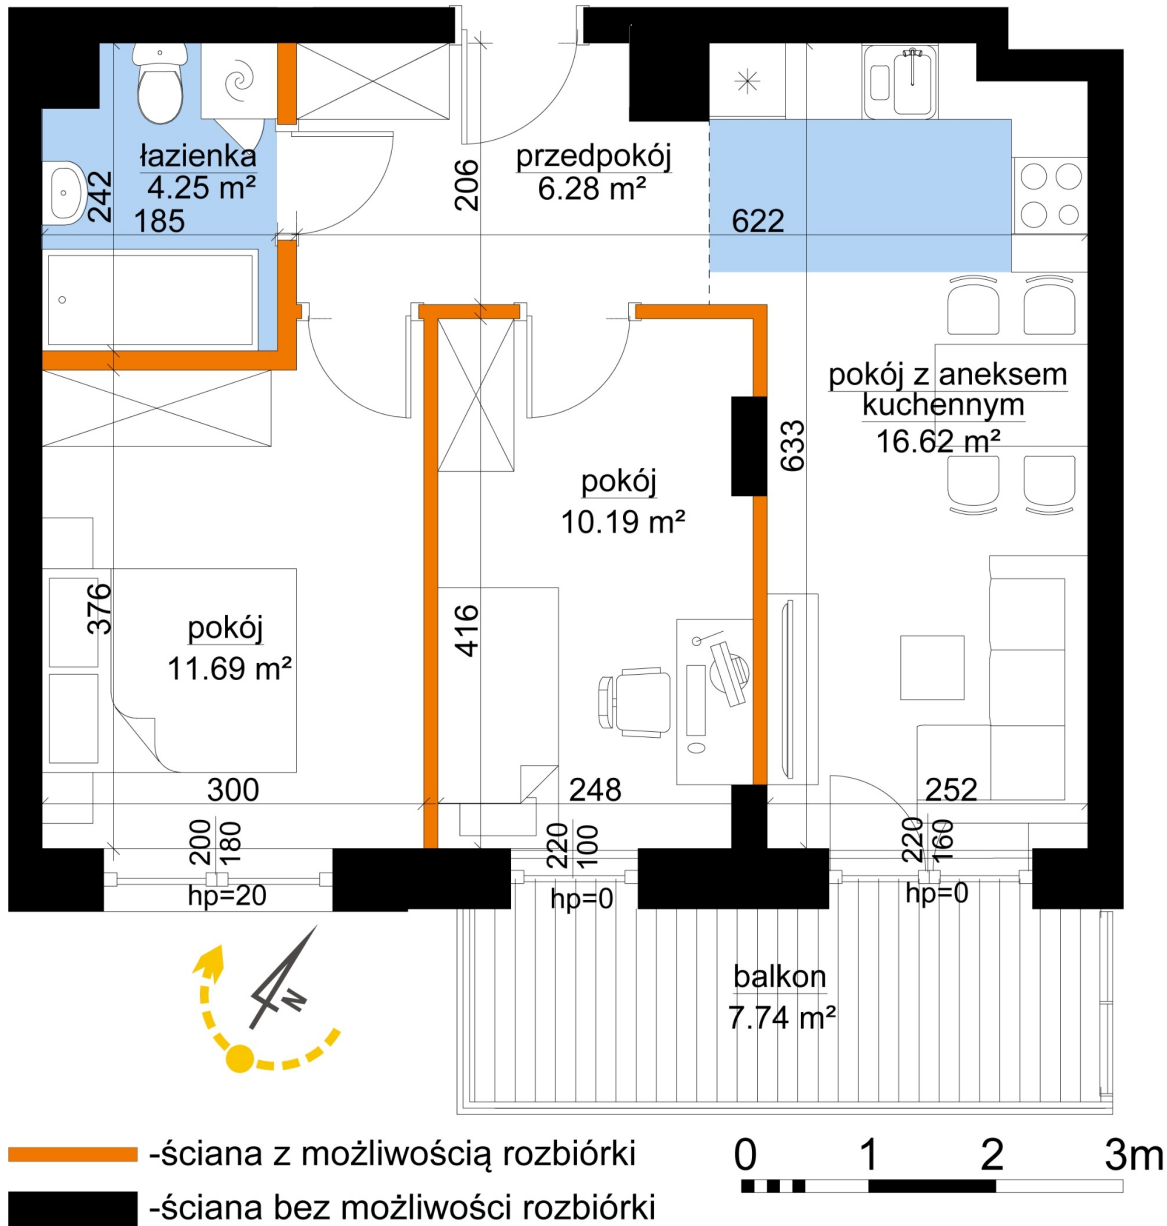

Młynowa bud. 1 mieszkanie 343

Numer:	343
Klatka:	4
Piętro:	Piętro V
Metraż:	49,03 m ²
Pokoje:	3
Cena brutto / m ² :	13 150 zł
Cena brutto:	644 745 zł

Dane zawarte w powyższej karcie mieszkania są wyłącznie informacją handlową i nie stanowią oferty w rozumieniu Kodeksu Cywilnego. Karta została sporządzona w oparciu o projekt budowlany, mogą wystąpić niewielkie różnice w powierzchniach związane z koordynacją branżową. Powierzchnie podano z uwzględnieniem wypraw tynkarskich i wykończeń. Przedstawiona aranżacja mieszkania ma charakter poglądowy.