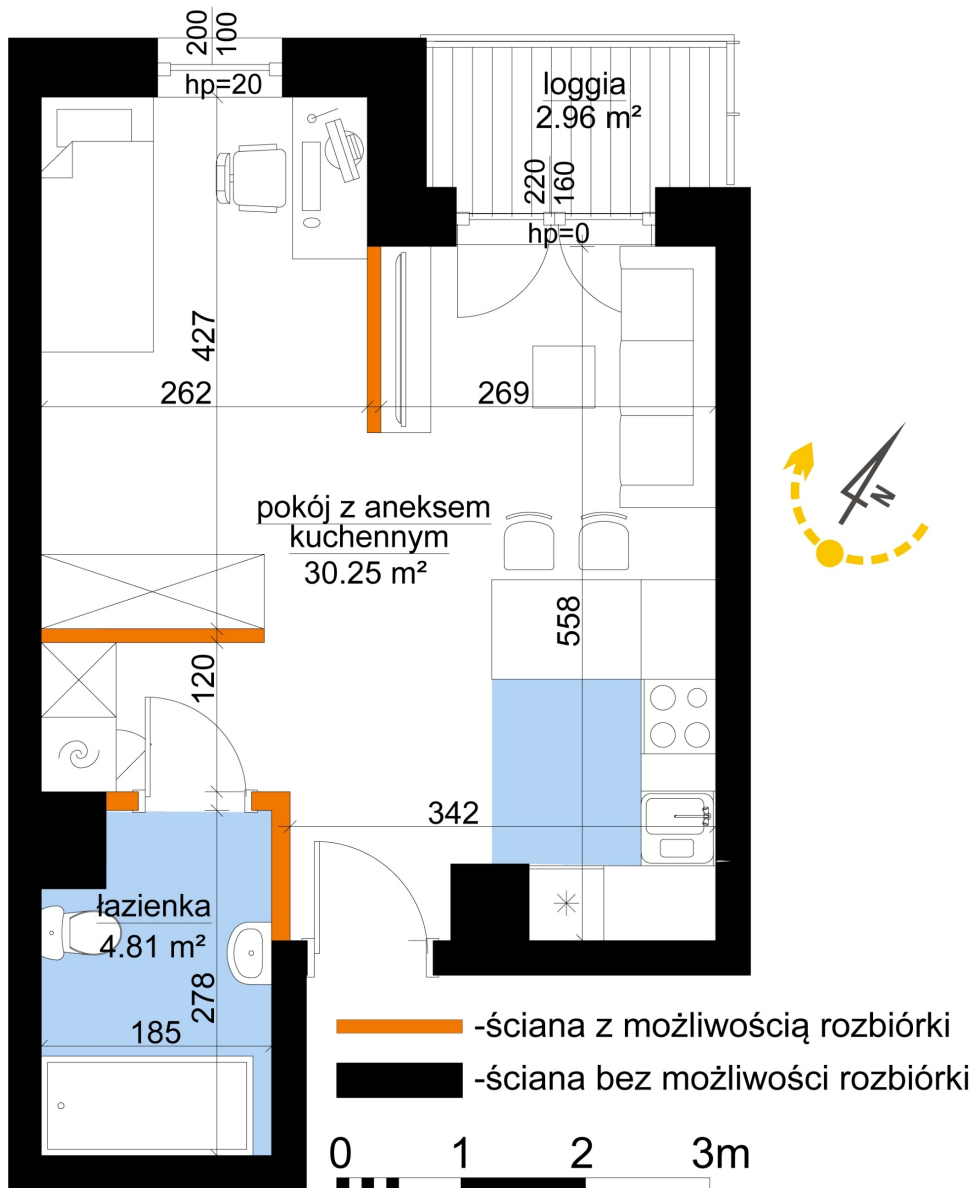

Młynowa bud. 1 mieszkanie 344

Numer:	344
Klatka:	4
Piętro:	Piętro VI
Metraż:	35,06 m ²
Pokoje:	1
Cena brutto / m ² :	13 050 zł
Cena brutto:	457 533 zł