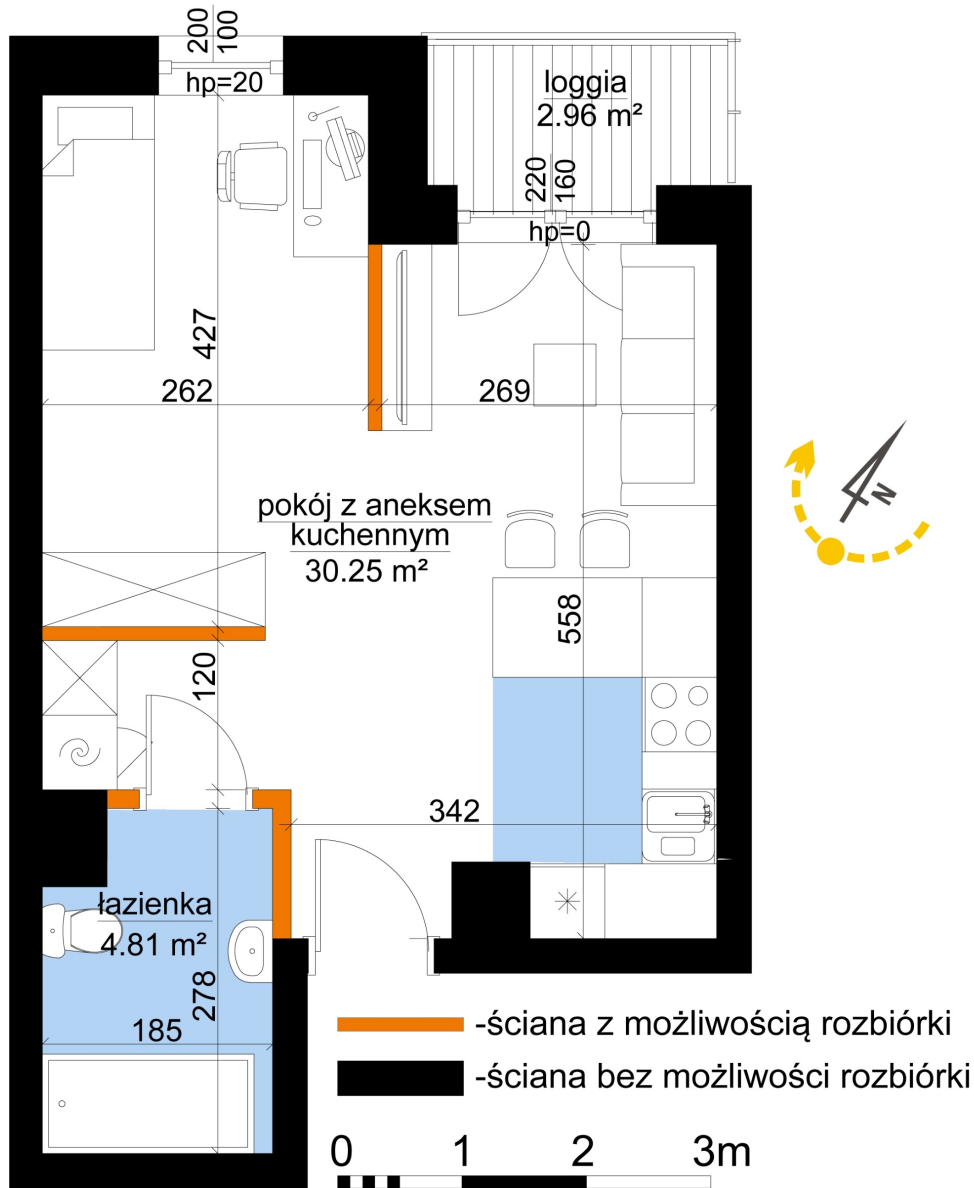

Młynowa bud. 1 mieszkanie 344

Numer:	344
Klatka:	4
Piętro:	Piętro VI
Metraż:	35,06 m ²
Pokoje:	1
Cena brutto / m ² :	13 050 zł
Cena brutto:	457 533 zł