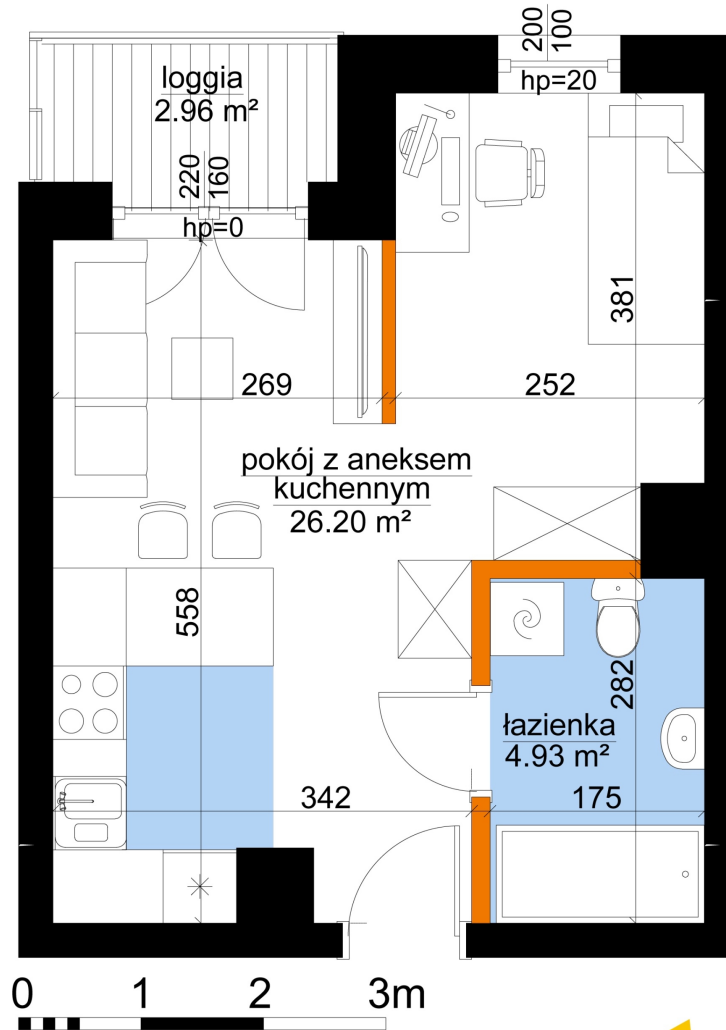

## Młynowa bud. 1 mieszkanie 345

- ściana z możliwością rozbiórki
- ściana bez możliwości rozbiórki

Numer:	345
Klatka:	4
Piętro:	Piętro VI
Metraż:	31,13 m <sup>2</sup>
Pokoje:	1
Cena brutto / m <sup>2</sup> :	13 450 zł
Cena brutto:	418 699 zł

Dane zawarte w powyższej karcie mieszkania są wyłącznie informacją handlową i nie stanowią oferty w rozumieniu Kodeksu Cywilnego. Karta została sporządzona w oparciu o projekt budowlany, mogą wystąpić niewielkie różnice w powierzchniach związane z koordynacją branżową. Powierzchnie podano z uwzględnieniem wypraw tynkarskich i wykończeń. Przedstawiona aranżacja mieszkania ma charakter poglądowy.