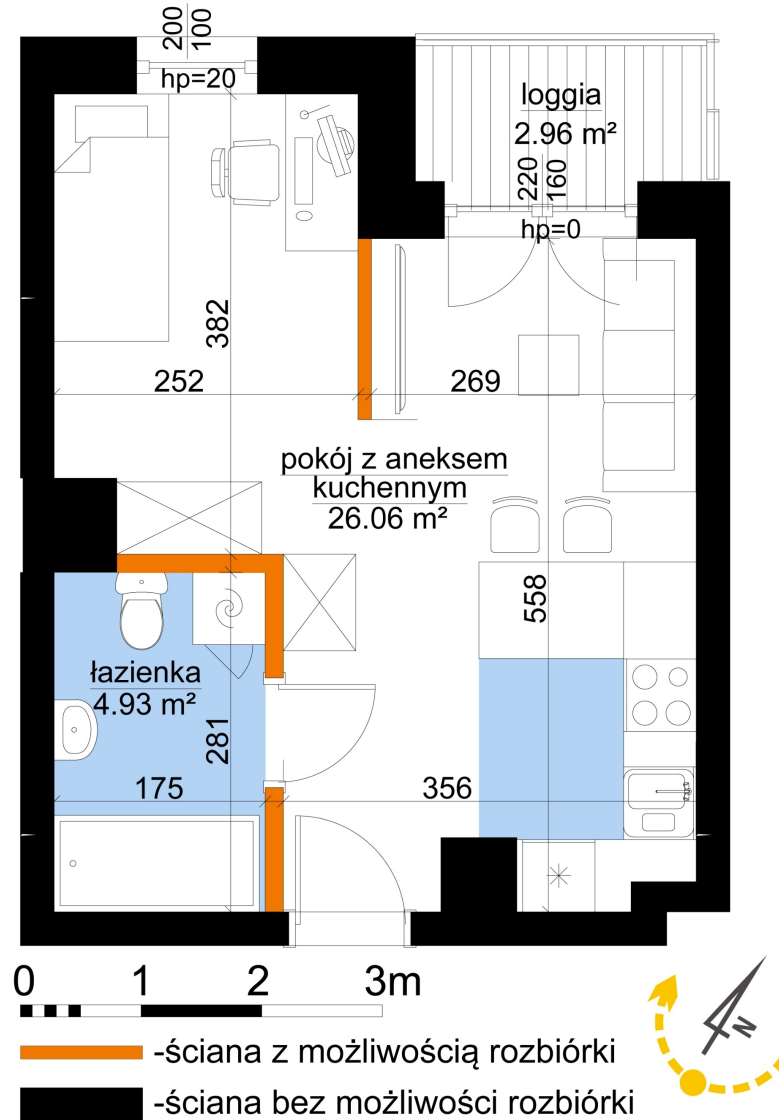

## Młynowa bud. 1 mieszkanie 346

Numer:	346
Klatka:	4
Piętro:	Piętro VI
Metraż:	30,99 m <sup>2</sup>
Pokoje:	1
Cena brutto / m <sup>2</sup> :	13 450 zł
Cena brutto:	416 816 zł