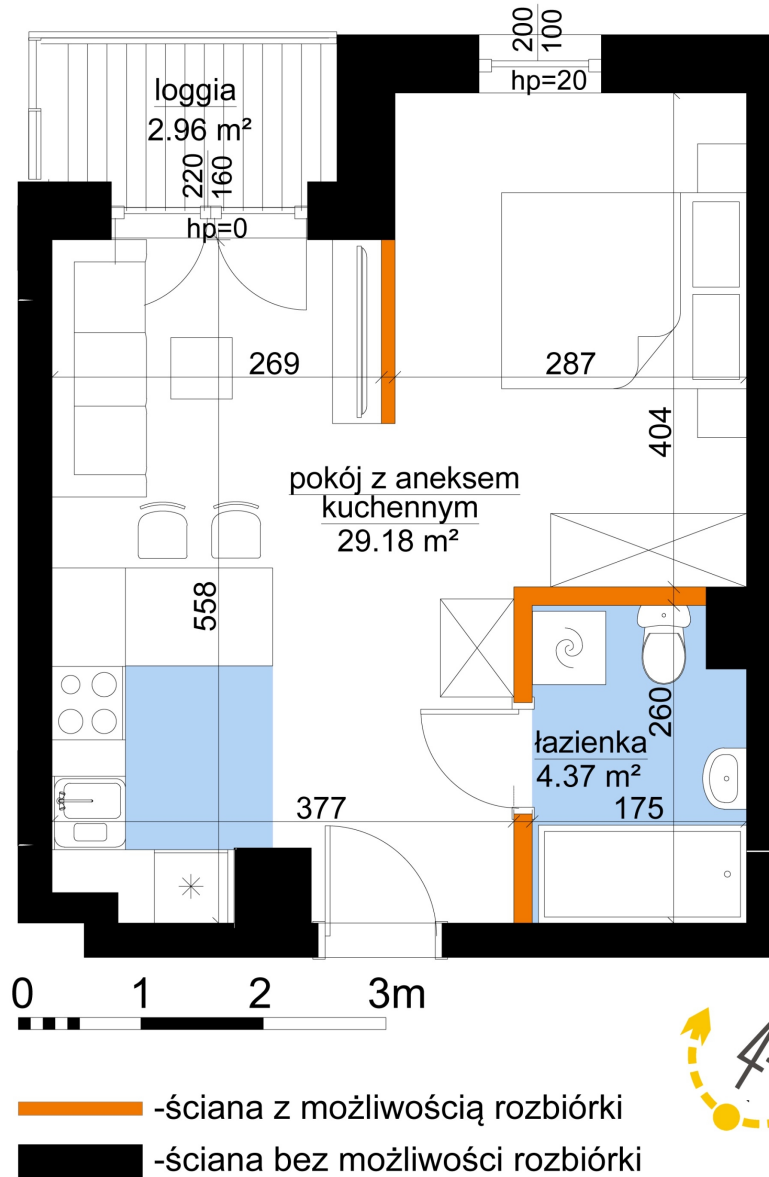

Młynowa bud. 1 mieszkanie 347

Numer:	347
Klatka:	4
Piętro:	Piętro VI
Metraż:	33,55 m ²
Pokoje:	1
Cena brutto / m ² :	13 250 zł
Cena brutto:	444 537 zł