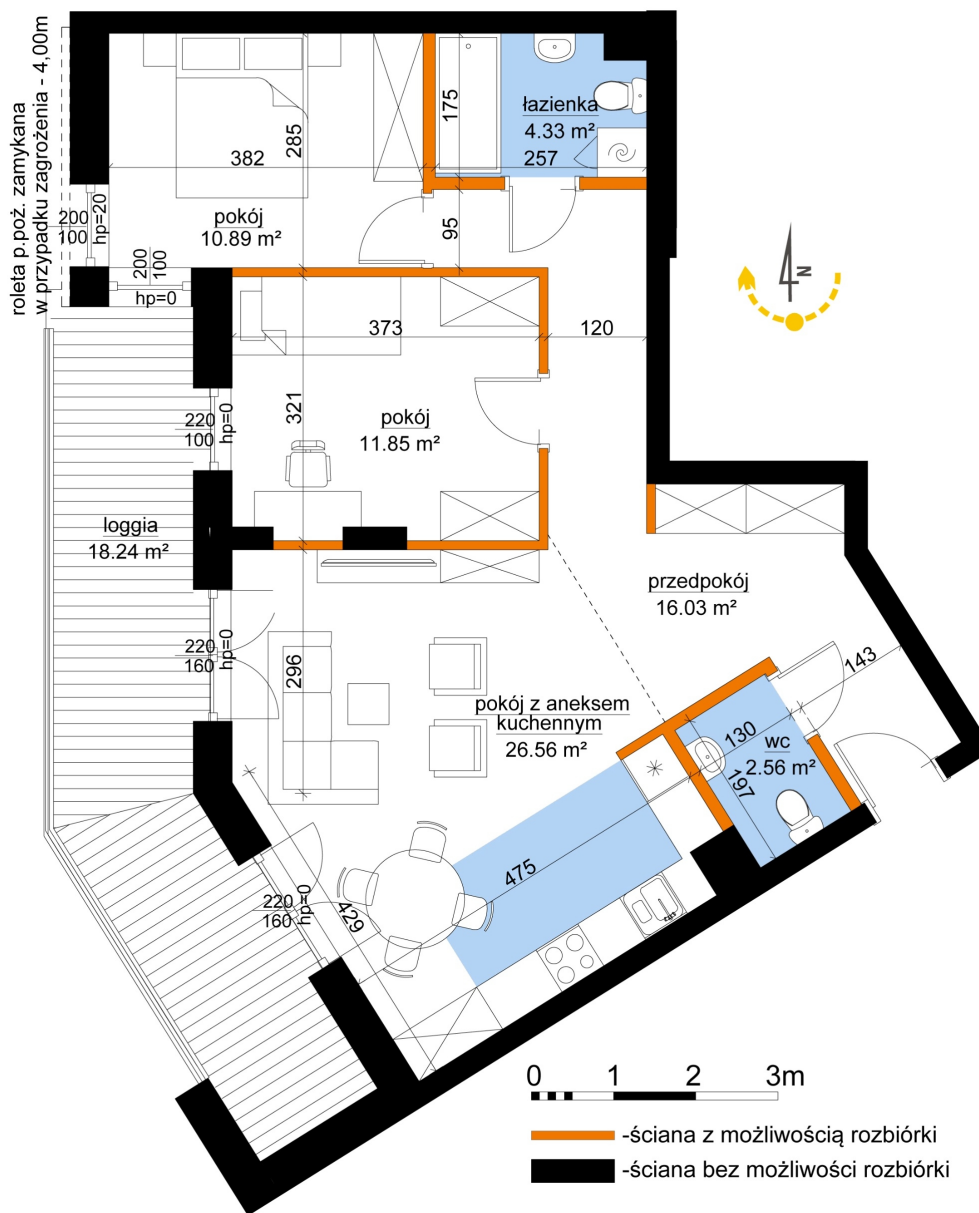

Młynowa bud. 1 mieszkanie 348

Numer:	348
Klatka:	4
Piętro:	Piętro VI
Metraż:	72,21 m ²
Pokoje:	3
Cena brutto / m²:	11 650 zł
Cena brutto:	841 246 zł