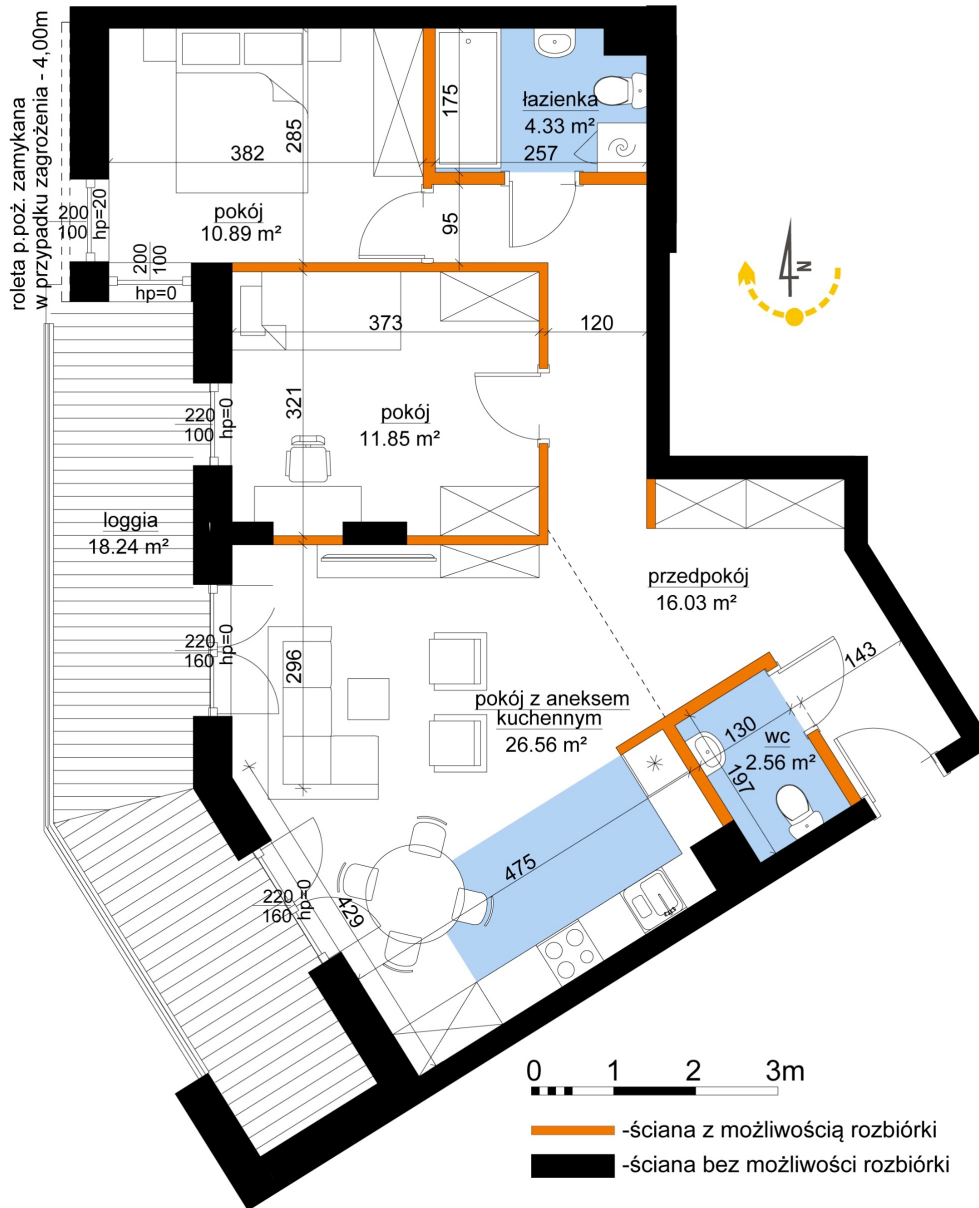

## Młynowa bud. 1 mieszkanie 348

Numer:	348
Klatka:	4
Piętro:	Piętro VI
Metraż:	72,21 m <sup>2</sup>
Pokoje:	3
Cena brutto / m <sup>2</sup> :	11 650 zł
Cena brutto:	841 246 zł