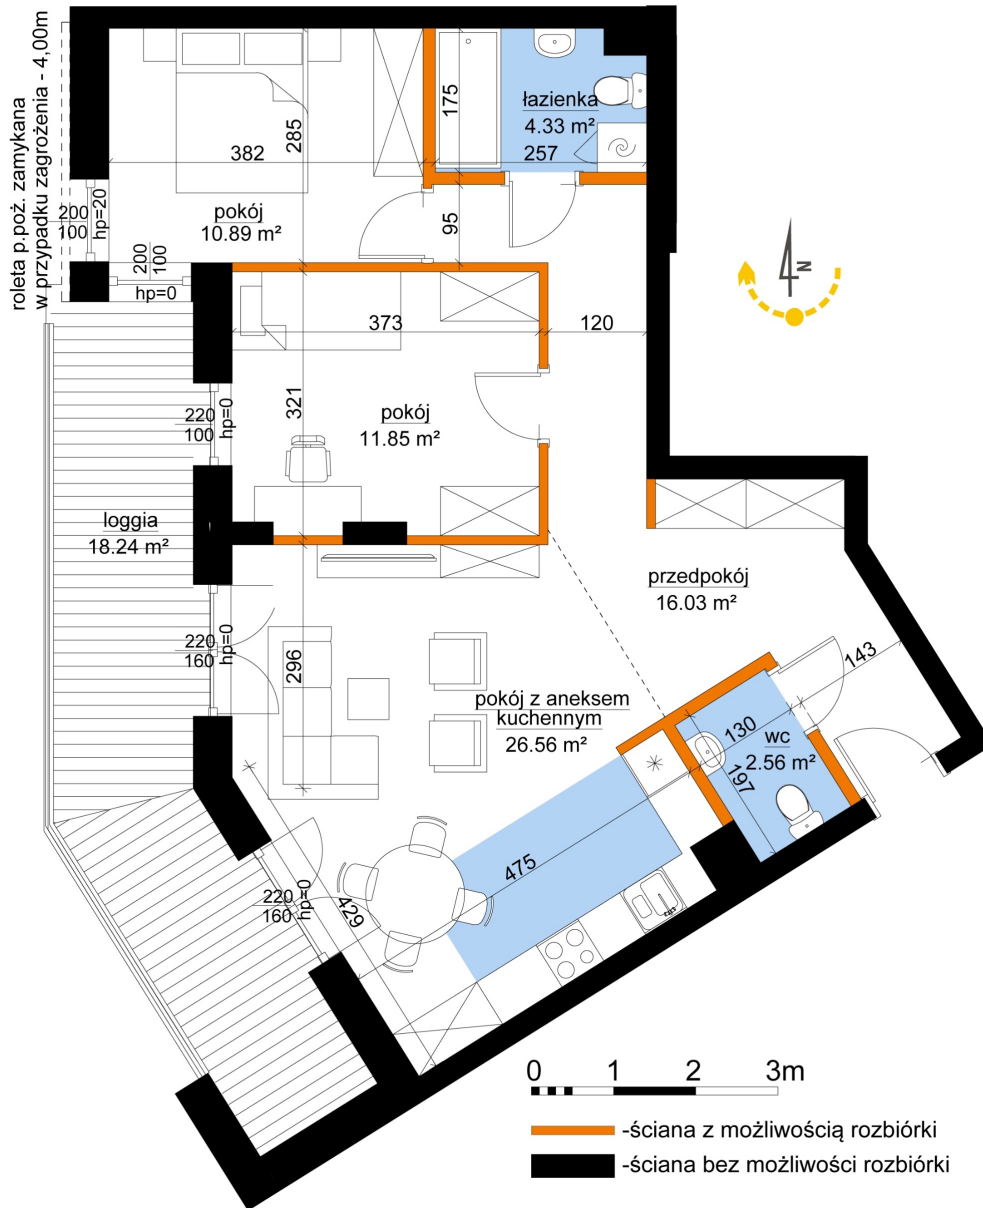

## Młynowa bud. 1 mieszkanie 348

Numer:	348
Klatka:	4
Piętro:	Piętro VI
Metraż:	72,21 m <sup>2</sup>
Pokoje:	3
Cena brutto / m <sup>2</sup> :	11 650 zł
Cena brutto:	841 246 zł

Dane zawarte w powyższej karcie mieszkania są wyłącznie informacją handlową i nie stanowią oferty w rozumieniu Kodeksu Cywilnego. Karta została sporządzona w oparciu o projekt budowlany, mogą wystąpić niewielkie różnice w powierzchniach związane z koordynacją branżową. Powierzchnie podano z uwzględnieniem wypraw tynkarskich i wykończeń. Przedstawiona aranżacja mieszkania ma charakter poglądowy.