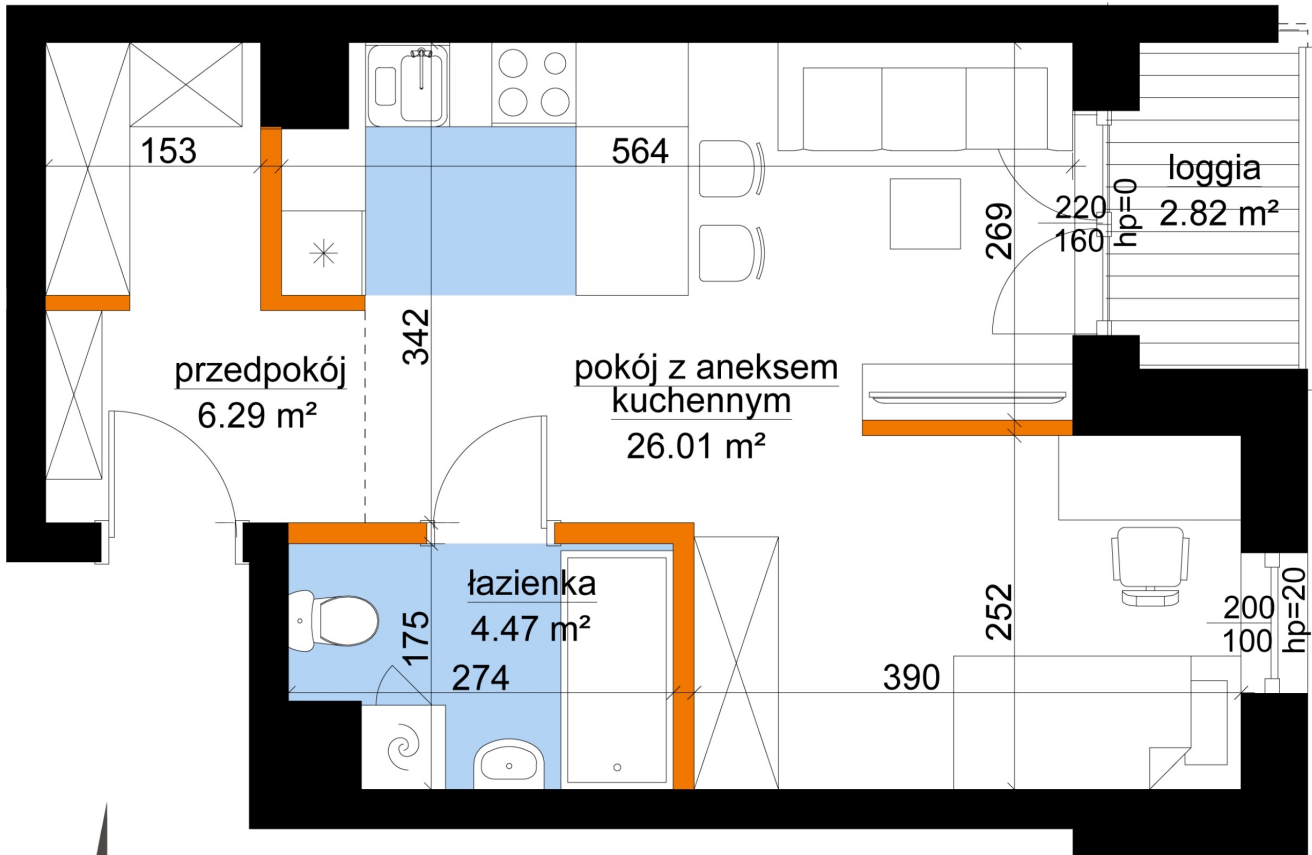

Młynowa bud. 1 mieszkanie 35

- ściana z możliwością rozbiórki
- ściana bez możliwości rozbiórki

0 1 2 3m

Numer:	35
Klatka:	1
Piętro:	Piętro III
Metraż:	36,78 m ²
Pokoje:	1
Cena brutto / m ² :	12 850 zł
Cena brutto:	472 623 zł