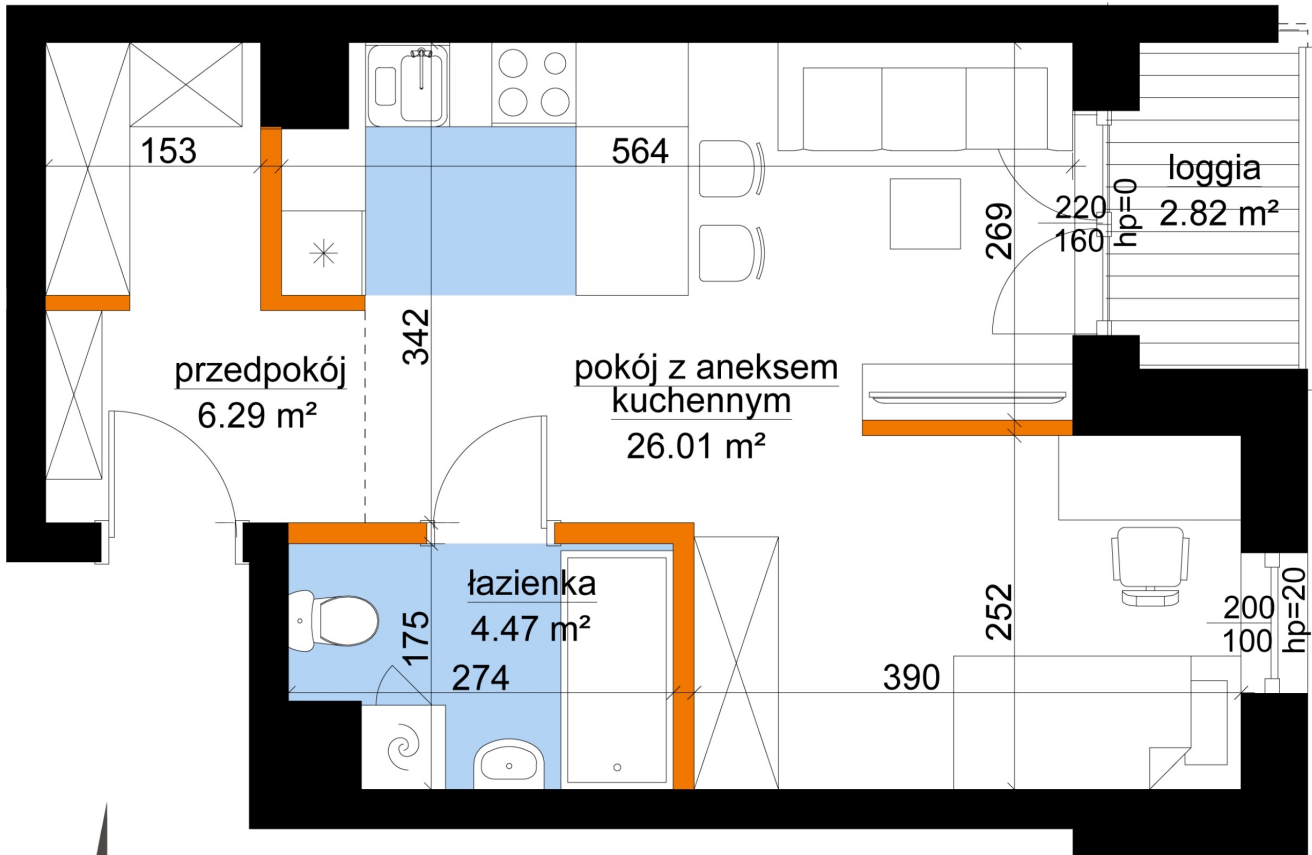

## Młynowa bud. 1 mieszkanie 35

- ściana z możliwością rozbiórki
- ściana bez możliwości rozbiórki

0 1 2 3m

Numer:	35
Klatka:	1
Piętro:	Piętro III
Metraż:	36,78 m <sup>2</sup>
Pokoje:	1
Cena brutto / m <sup>2</sup> :	12 850 zł
Cena brutto:	472 623 zł