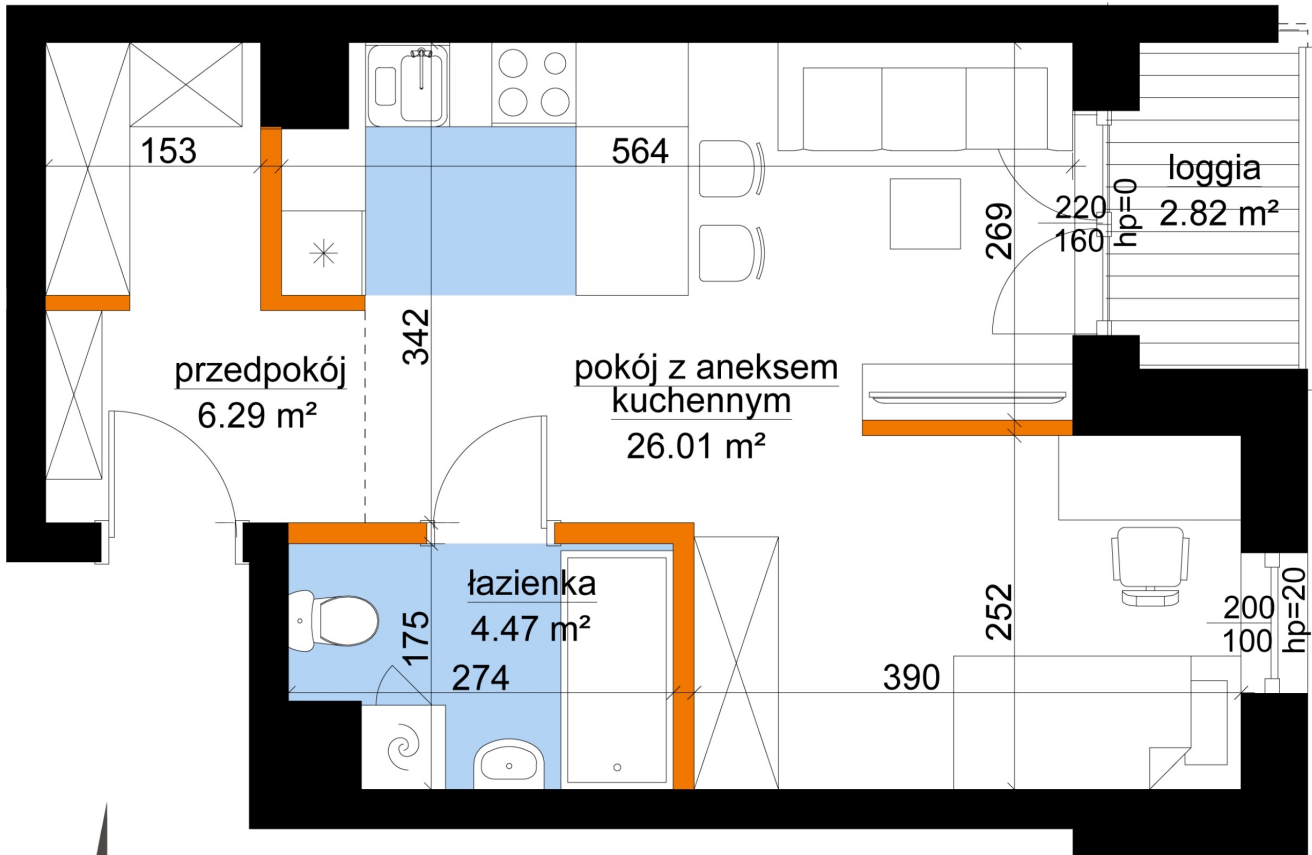

Młynowa bud. 1 mieszkanie 35

- -ściana z możliwością rozbiórki
- ściana bez możliwości rozbiórki

0 1 2 3m

Numer:	35
Klatka:	1
Piętro:	Piętro III
Metraż:	36,78 m ²
Pokoje:	1
Cena brutto / m ² :	12 850 zł
Cena brutto:	472 623 zł