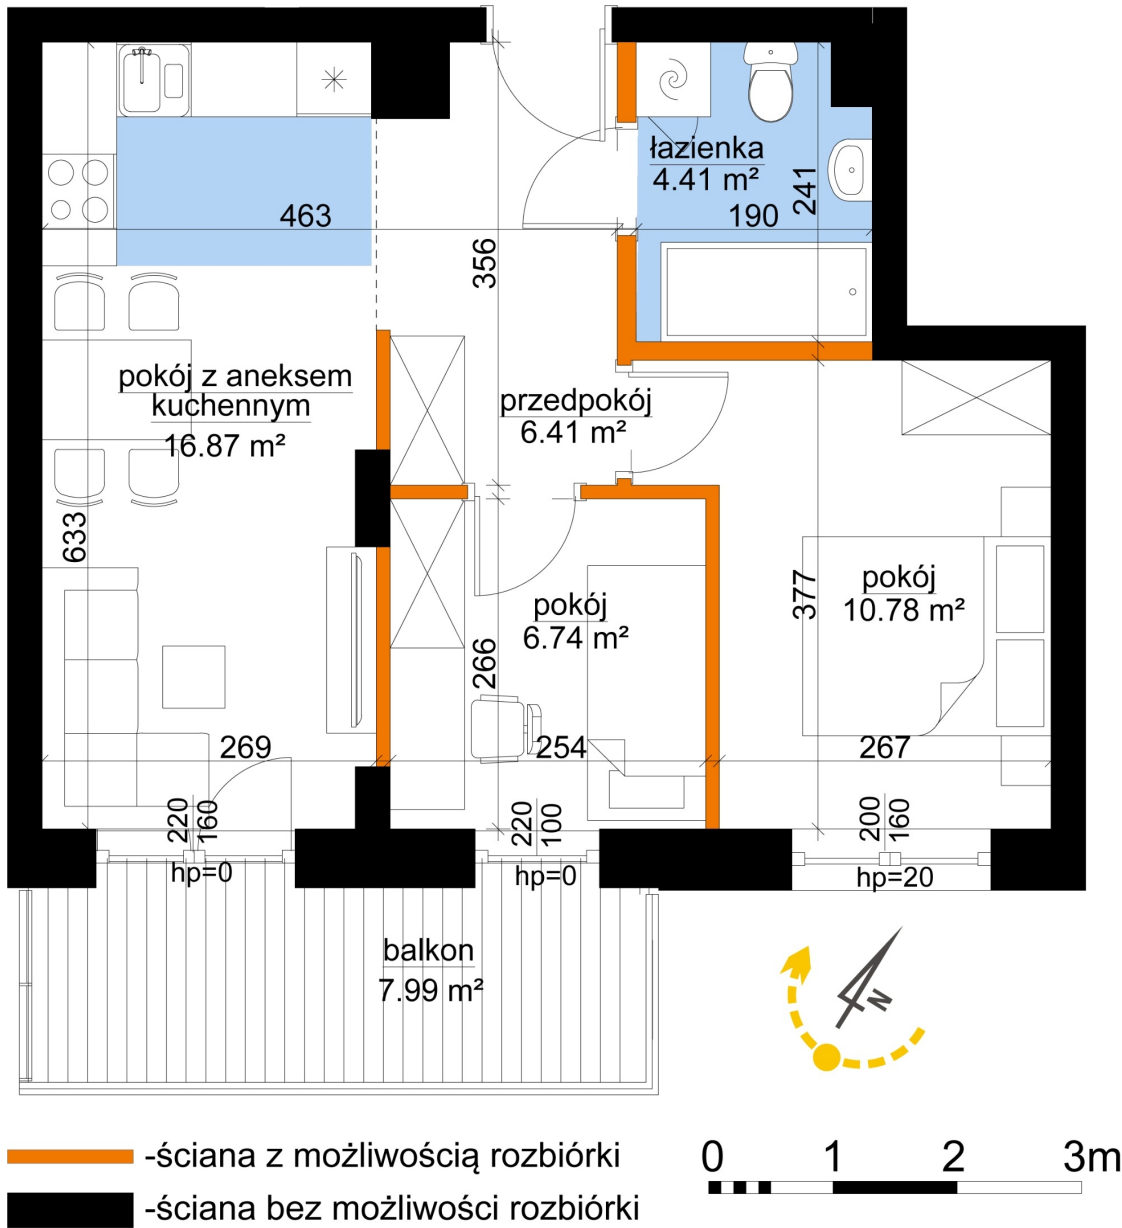

Młynowa bud. 1 mieszkanie 351

Numer:	351
Klatka:	4
Piętro:	Piętro VI
Metraż:	45,21 m ²
Pokoje:	3
Cena brutto / m ² :	13 250 zł
Cena brutto:	599 033 zł