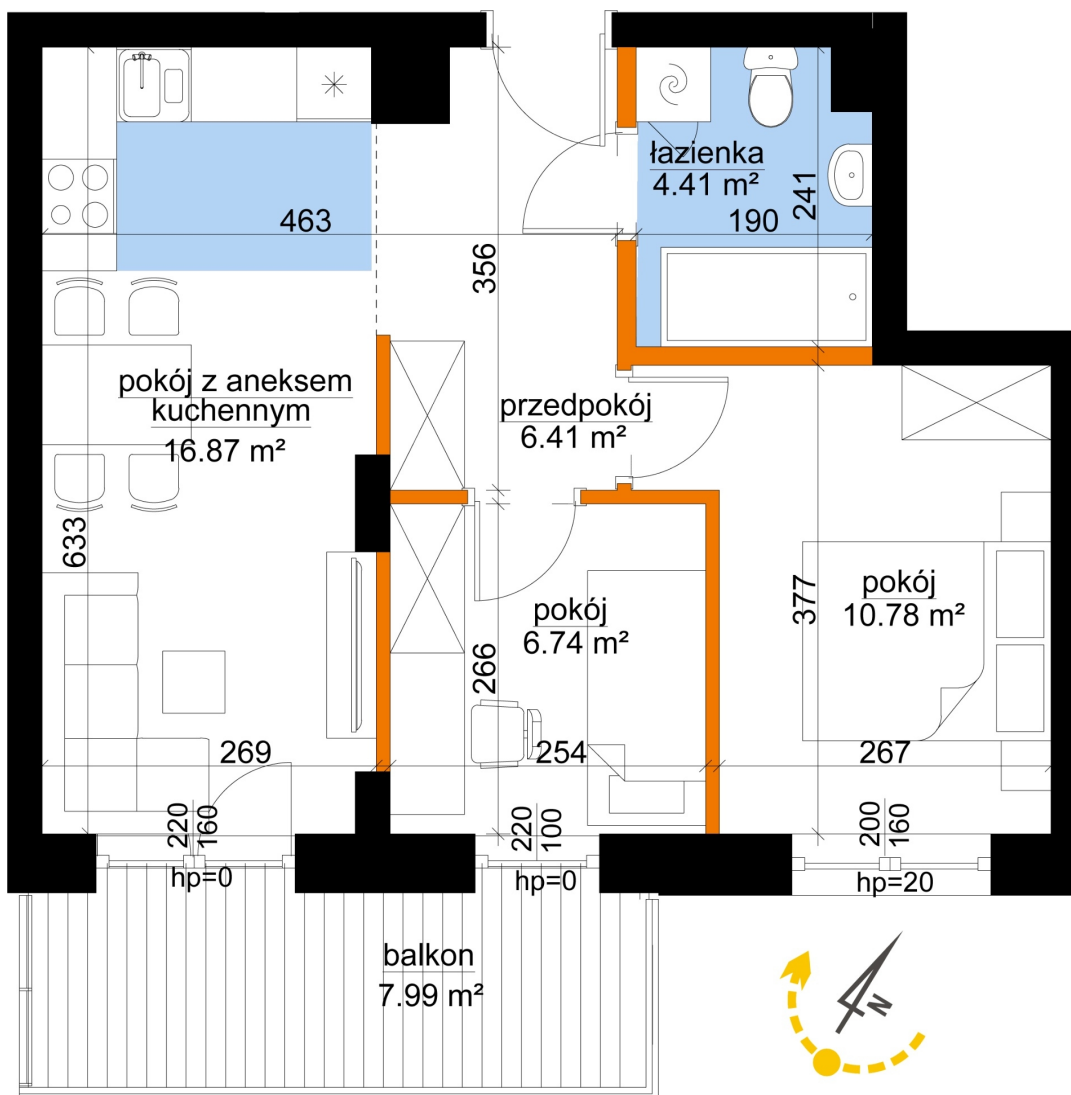

Młynowa bud. 1 mieszkanie 351

- ściana z możliwością rozbiórki
- ściana bez możliwości rozbiórki

Numer:	351
Klatka:	4
Piętro:	Piętro VI
Metraż:	45,21 m ²
Pokoje:	3
Cena brutto / m ² :	13 500 zł
Cena brutto:	610 335 zł