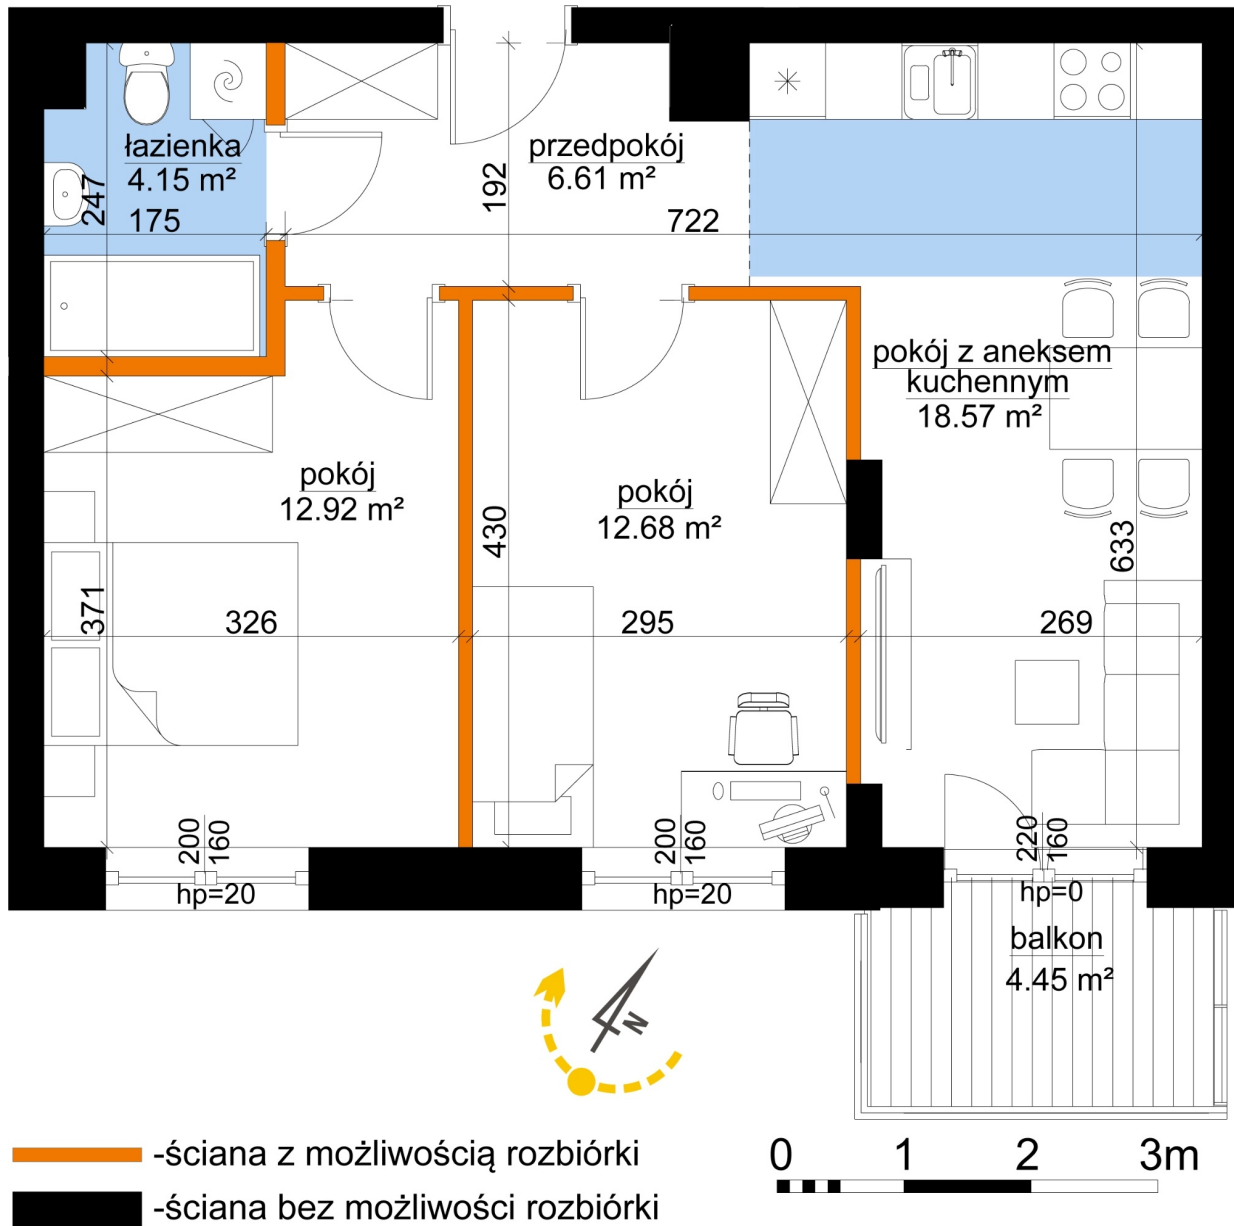

## Młynowa bud. 1 mieszkanie 352

Numer:	352
Klatka:	4
Piętro:	Piętro VI
Metraż:	58,23 m <sup>2</sup>
Pokoje:	3
Cena brutto / m <sup>2</sup> :	13 300 zł
Cena brutto:	774 459 zł

Dane zawarte w powyższej karcie mieszkania są wyłącznie informacją handlową i nie stanowią oferty w rozumieniu Kodeksu Cywilnego. Karta została sporządzona w oparciu o projekt budowlany, mogą wystąpić niewielkie różnice w powierzchniach związane z koordynacją branżową. Powierzchnie podano z uwzględnieniem wypraw tynkarskich i wykończeń. Przedstawiona aranżacja mieszkania ma charakter poglądowy.