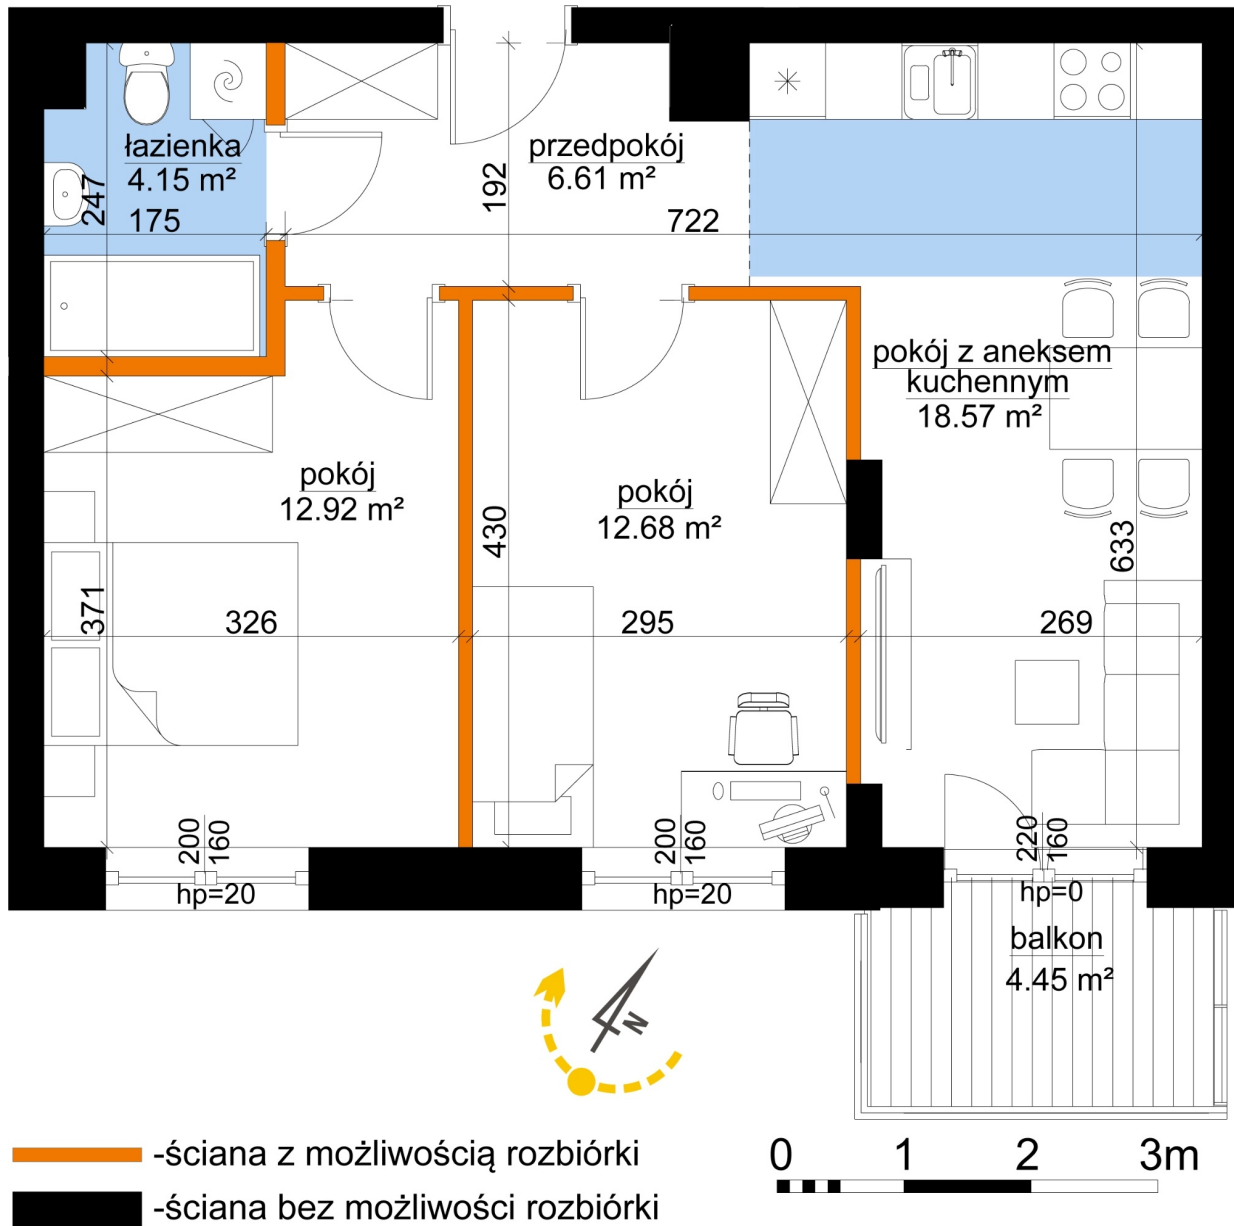

Młynowa bud. 1 mieszkanie 352

Numer:	352
Klatka:	4
Piętro:	Piętro VI
Metraż:	58,23 m ²
Pokoje:	3
Cena brutto / m ² :	12 700 zł
Cena brutto:	739 521 zł

Dane zawarte w powyższej karcie mieszkania są wyłącznie informacją handlową i nie stanowią oferty w rozumieniu Kodeksu Cywilnego. Karta została sporządzona w oparciu o projekt budowlany, mogą wystąpić niewielkie różnice w powierzchniach związane z koordynacją branżową. Powierzchnie podano z uwzględnieniem wypraw tynkarskich i wykończeń. Przedstawiona aranżacja mieszkania ma charakter poglądowy.