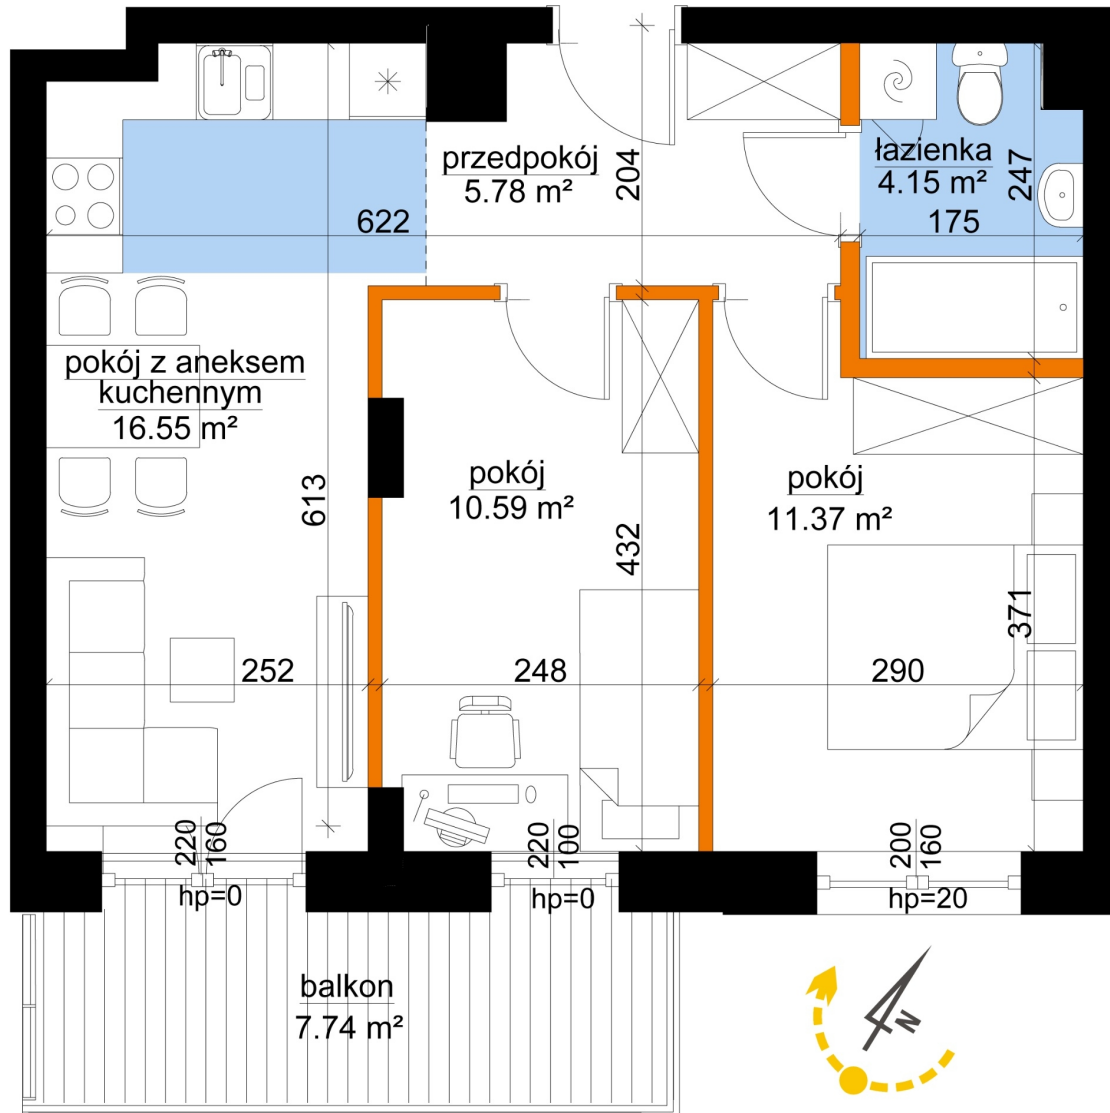

Młynowa bud. 1 mieszkanie 353

- ściana z możliwością rozbiórki
- ściana bez możliwości rozbiórki

Numer:	353
Klatka:	4
Piętro:	Piętro VI
Metraż:	48,44 m ²
Pokoje:	3
Cena brutto / m ² :	13 400 zł
Cena brutto:	649 096 zł