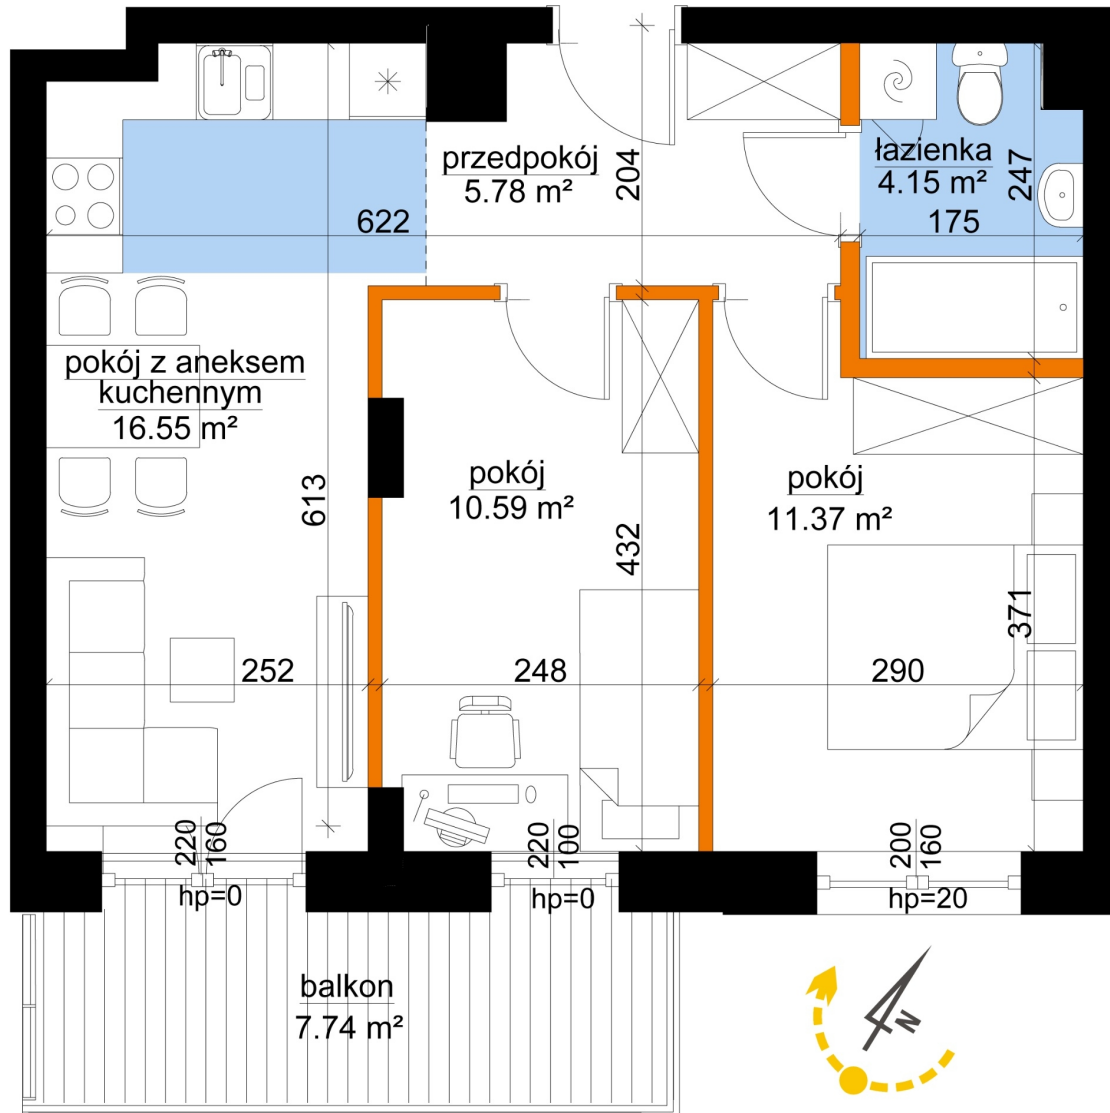

Młynowa bud. 1 mieszkanie 353

- ściana z możliwością rozbiórki
- ściana bez możliwości rozbiórki

Numer:	353
Klatka:	4
Piętro:	Piętro VI
Metraż:	48,44 m ²
Pokoje:	3
Cena brutto / m ² :	13 100 zł
Cena brutto:	634 564 zł