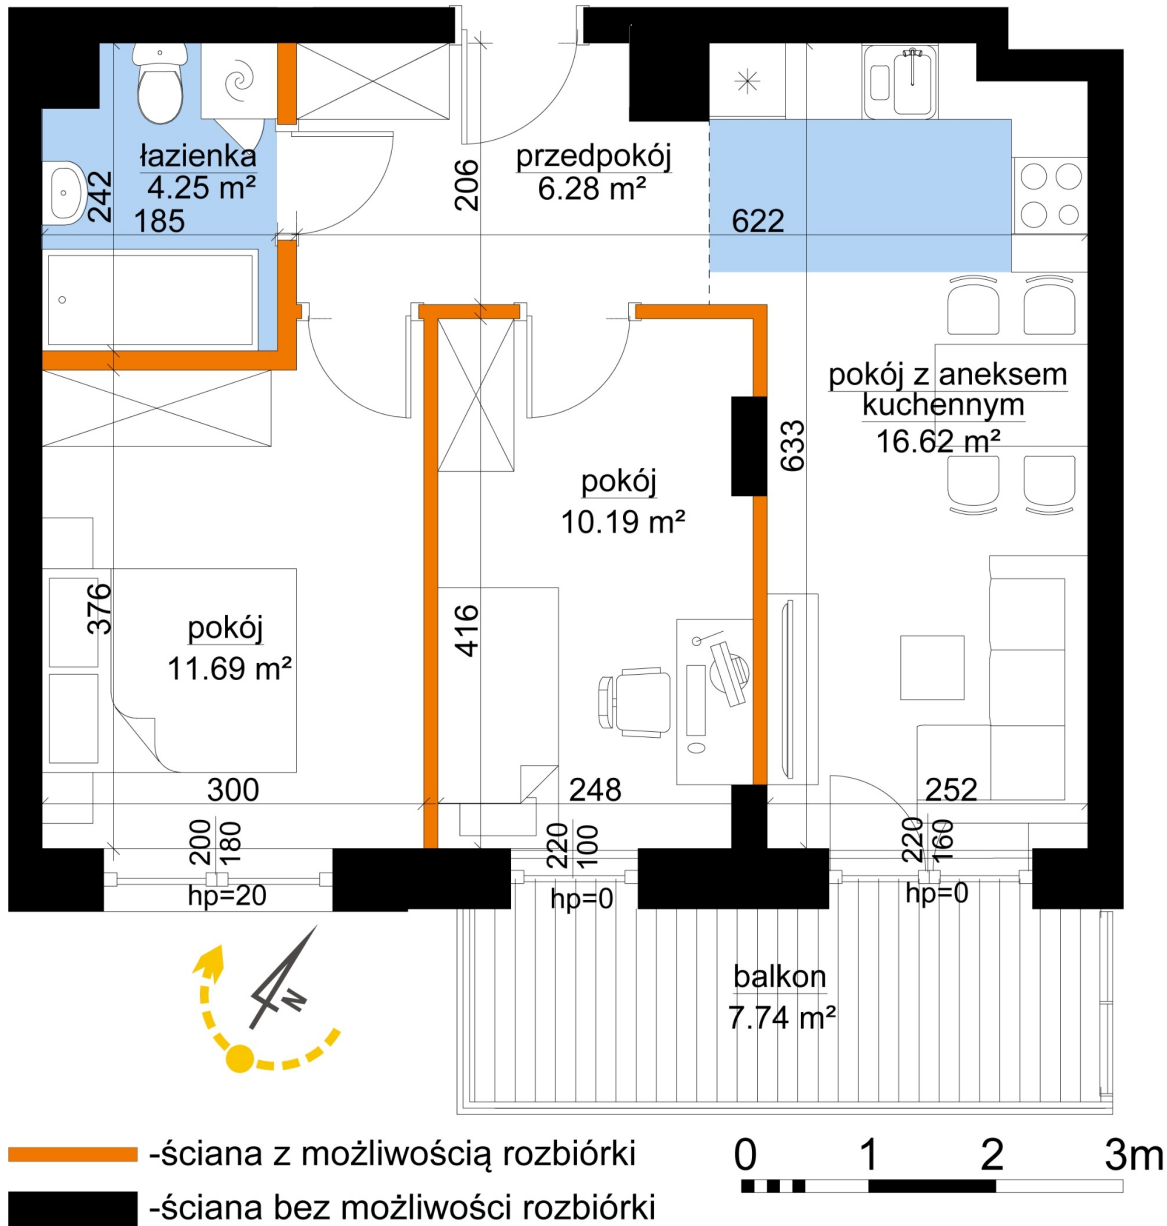

## Młynowa bud. 1 mieszkanie 354

Numer:	354
Klatka:	4
Piętro:	Piętro VI
Metraż:	49,03 m <sup>2</sup>
Pokoje:	3
Cena brutto / m <sup>2</sup> :	13 250 zł
Cena brutto:	649 648 zł