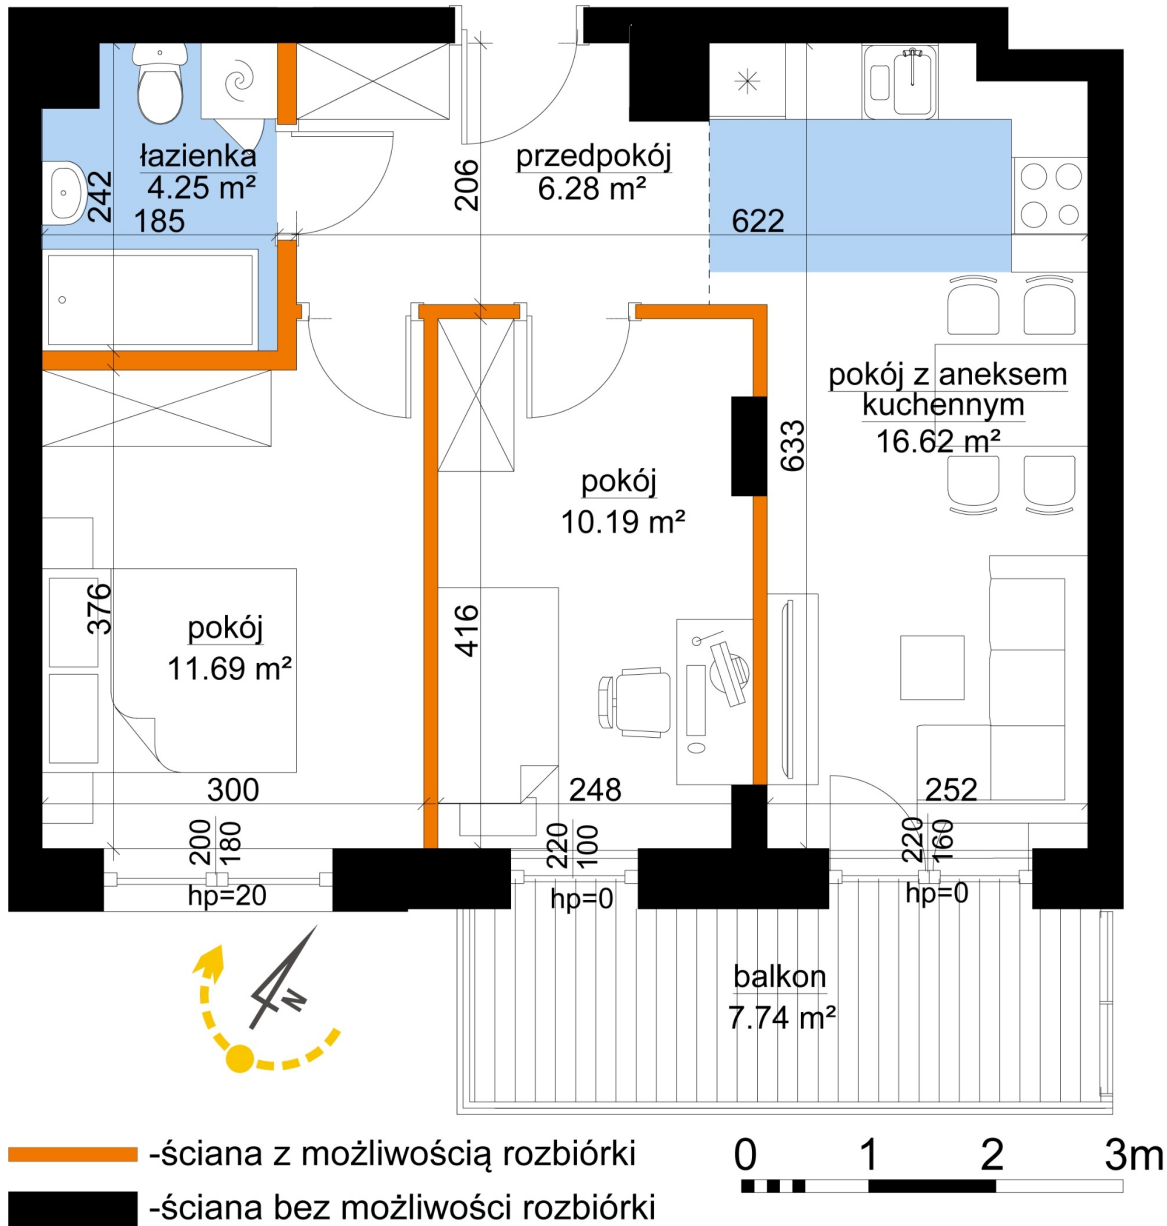

## Młynowa bud. 1 mieszkanie 354

Numer:	354
Klatka:	4
Piętro:	Piętro VI
Metraż:	49,03 m <sup>2</sup>
Pokoje:	3
Cena brutto / m <sup>2</sup> :	13 400 zł
Cena brutto:	657 002 zł