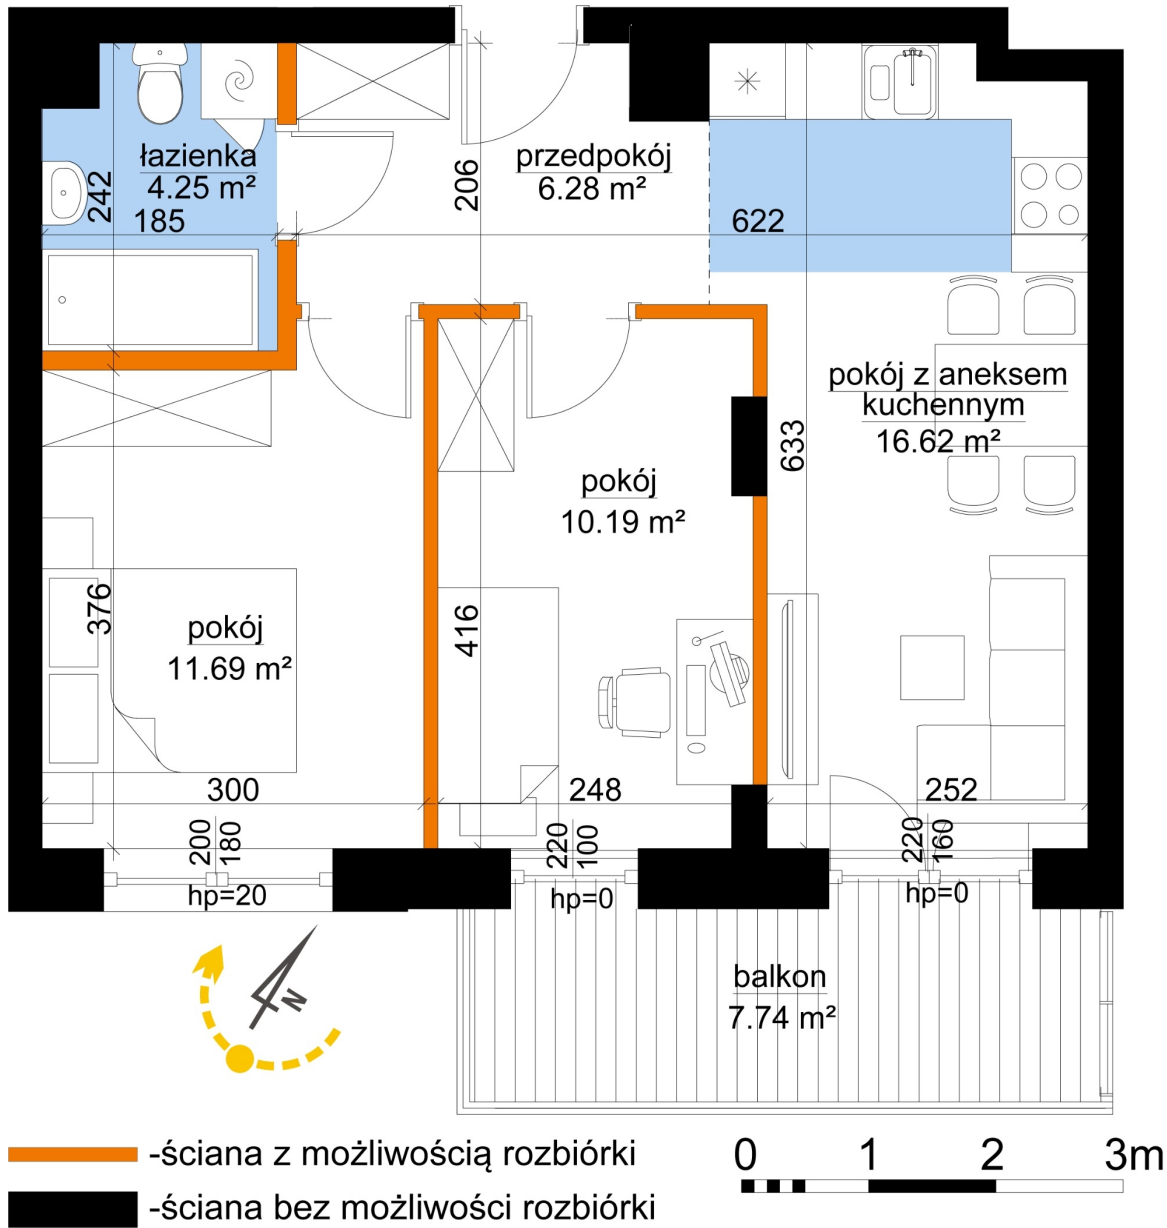

Młynowa bud. 1 mieszkanie 354

Numer:	354
Klatka:	4
Piętro:	Piętro VI
Metraż:	49,03 m ²
Pokoje:	3
Cena brutto / m ² :	13 400 zł
Cena brutto:	657 002 zł