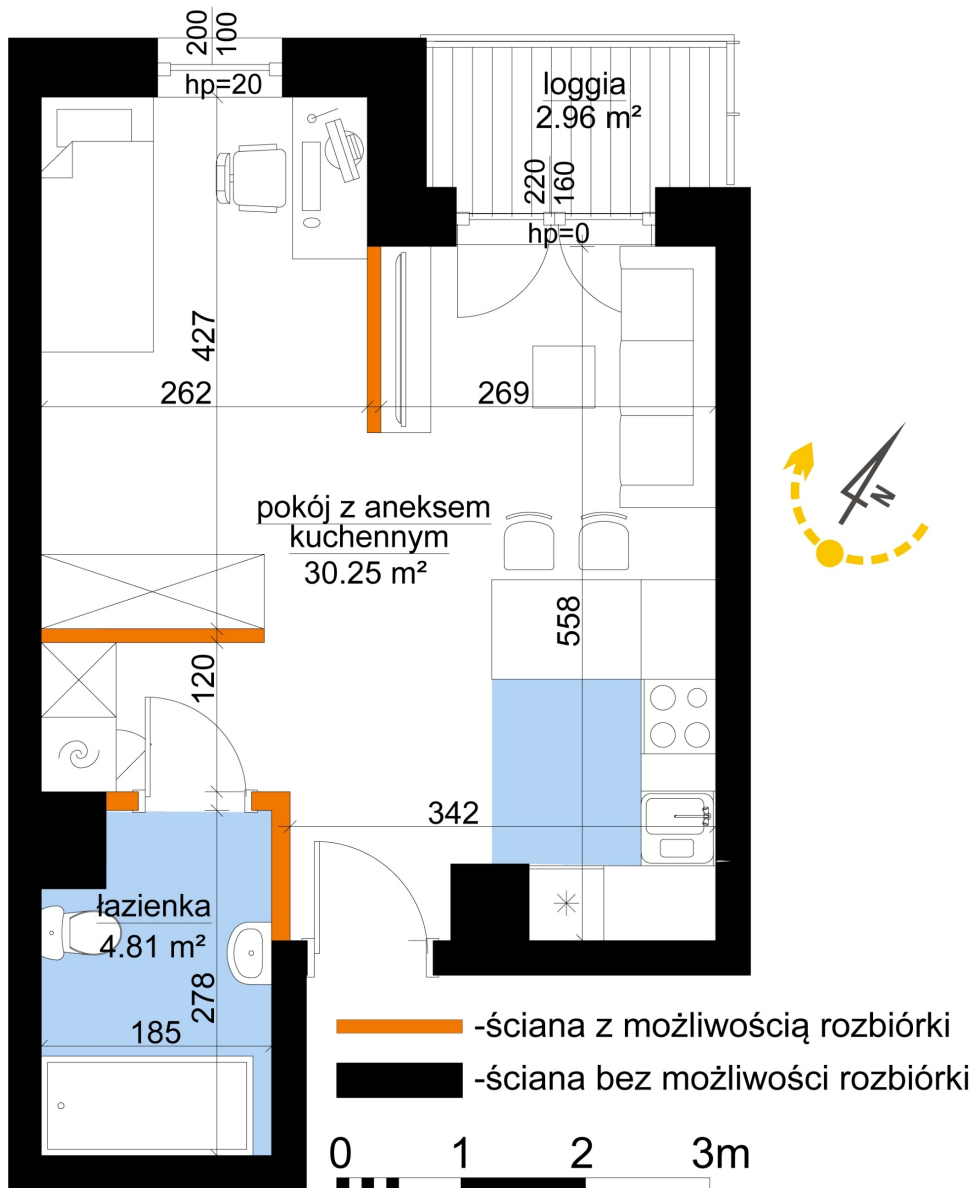

Młynowa bud. 1 mieszkanie 355

Numer:	355
Klatka:	4
Piętro:	Piętro VII
Metraż:	35,06 m ²
Pokoje:	1
Cena brutto / m ² :	13 150 zł
Cena brutto:	461 039 zł