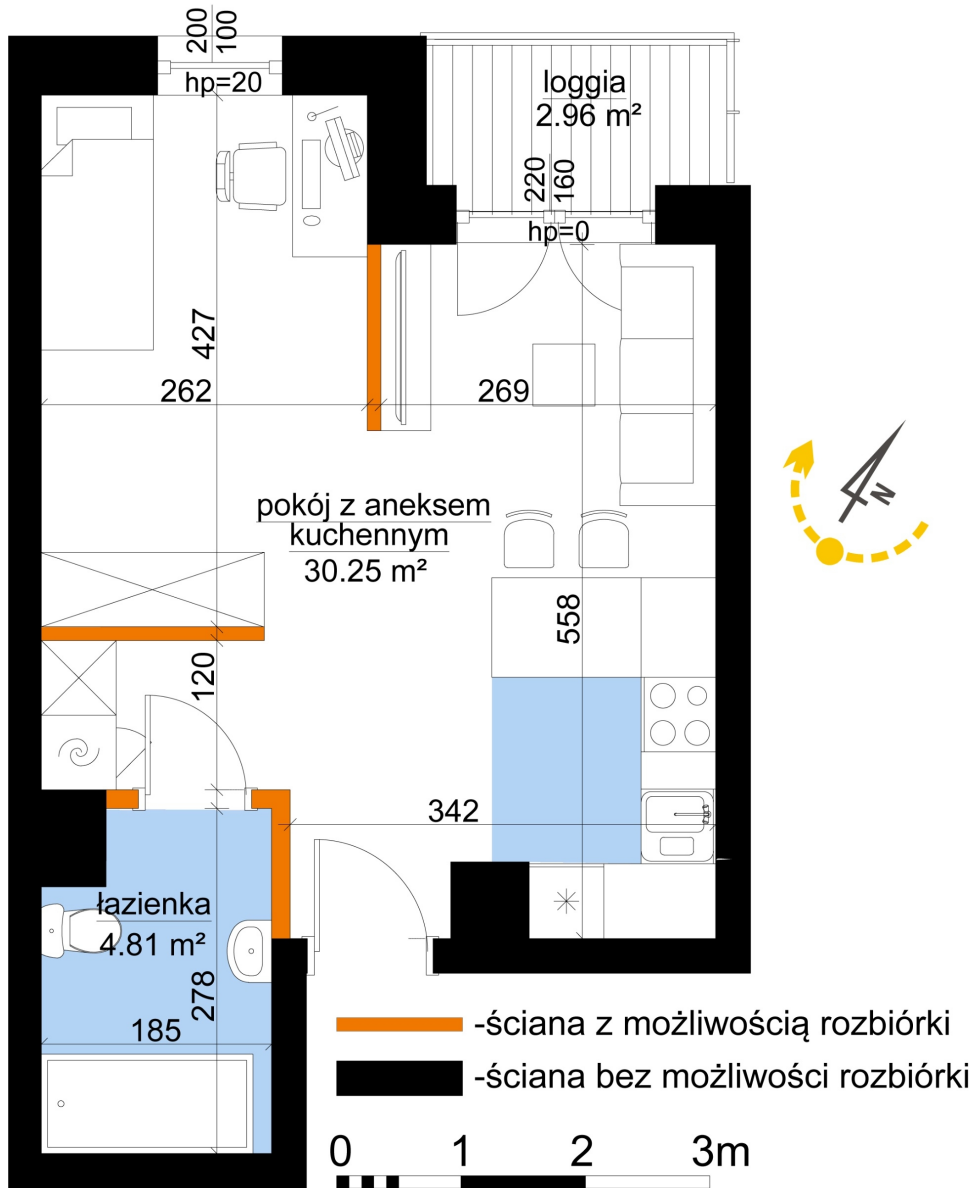

## Młynowa bud. 1 mieszkanie 355

|                                |                      |
|--------------------------------|----------------------|
| Numer:                         | 355                  |
| Klatka:                        | 4                    |
| Piętro:                        | Piętro VII           |
| Metraż:                        | 35,06 m <sup>2</sup> |
| Pokoje:                        | 1                    |
| Cena brutto / m <sup>2</sup> : | 13 150 zł            |
| Cena brutto:                   | 461 039 zł           |

Dane zawarte w powyższej karcie mieszkania są wyłącznie informacją handlową i nie stanowią oferty w rozumieniu Kodeksu Cywilnego. Karta została sporządzona w oparciu o projekt budowlany, mogą wystąpić niewielkie różnice w powierzchniach związane z koordynacją branżową. Powierzchnie podano z uwzględnieniem wypraw tynkarskich i wykończeń. Przedstawiona aranżacja mieszkania ma charakter poglądowy.