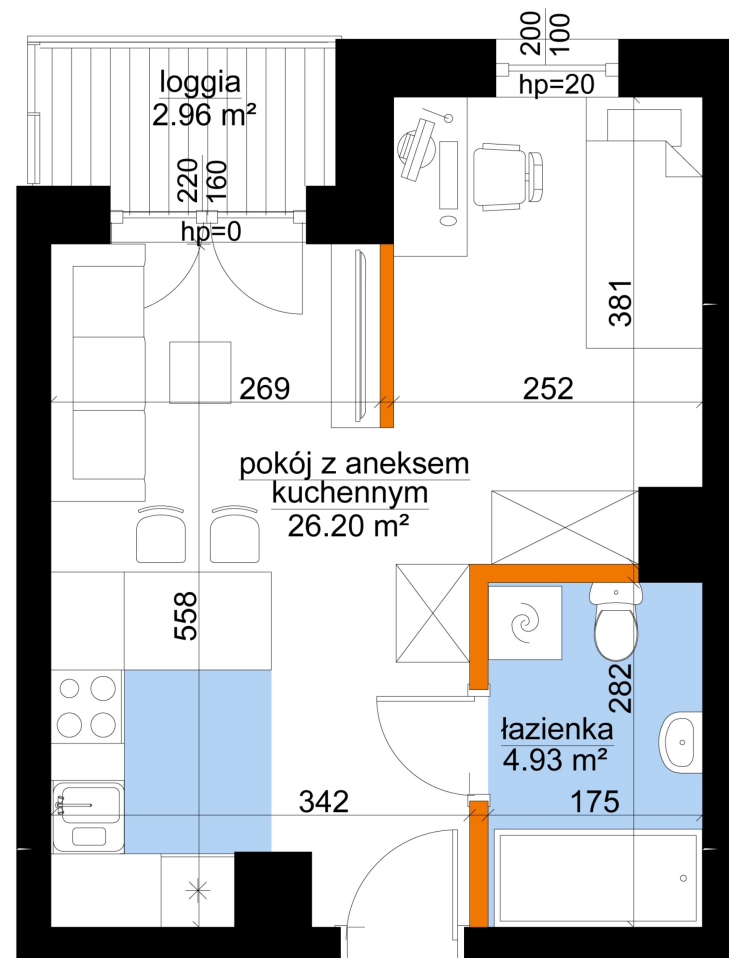

Młynowa bud. 1 mieszkanie 356

- ściana z możliwością rozbiórki
- ściana bez możliwości rozbiórki

Numer:	356
Klatka:	4
Piętro:	Piętro VII
Metraż:	31,12 m ²
Pokoje:	1
Cena brutto / m ² :	13 550 zł
Cena brutto:	421 676 zł