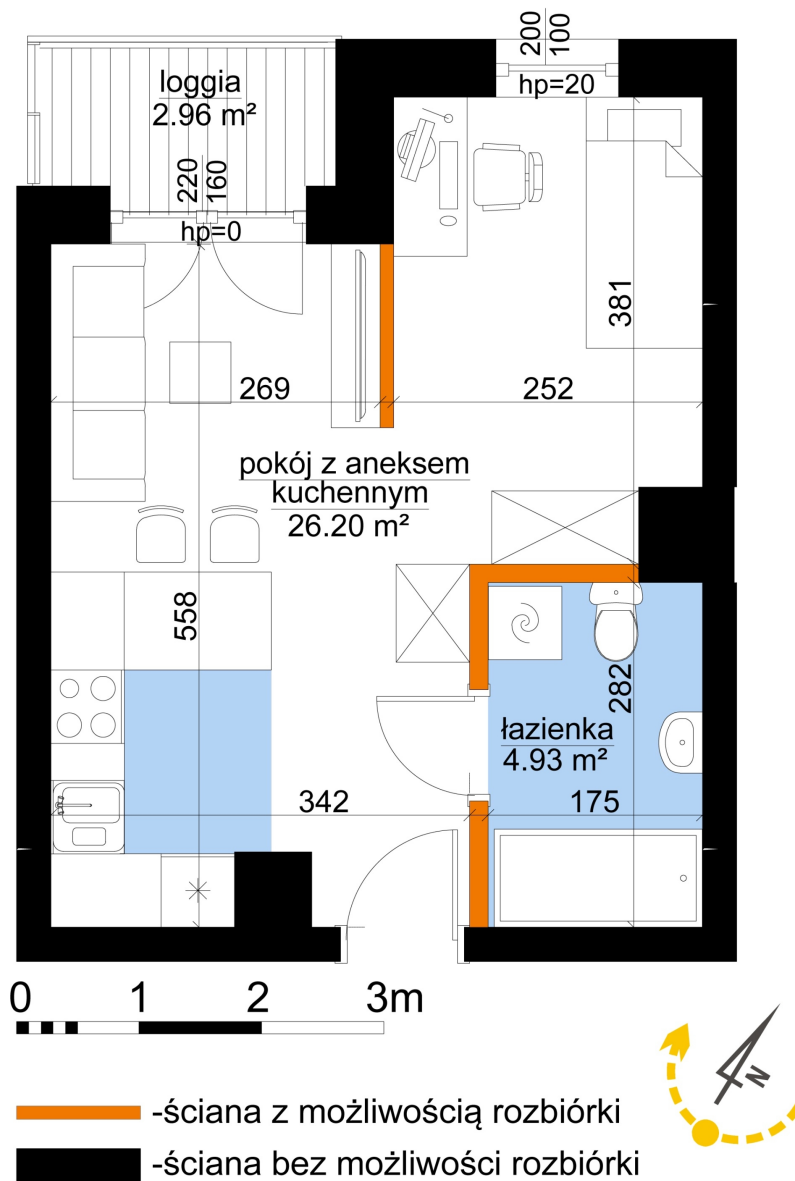

## Młynowa bud. 1 mieszkanie 356

Numer:	356
Klatka:	4
Piętro:	Piętro VII
Metraż:	31,12 m <sup>2</sup>
Pokoje:	1
Cena brutto / m <sup>2</sup> :	13 550 zł
Cena brutto:	421 676 zł