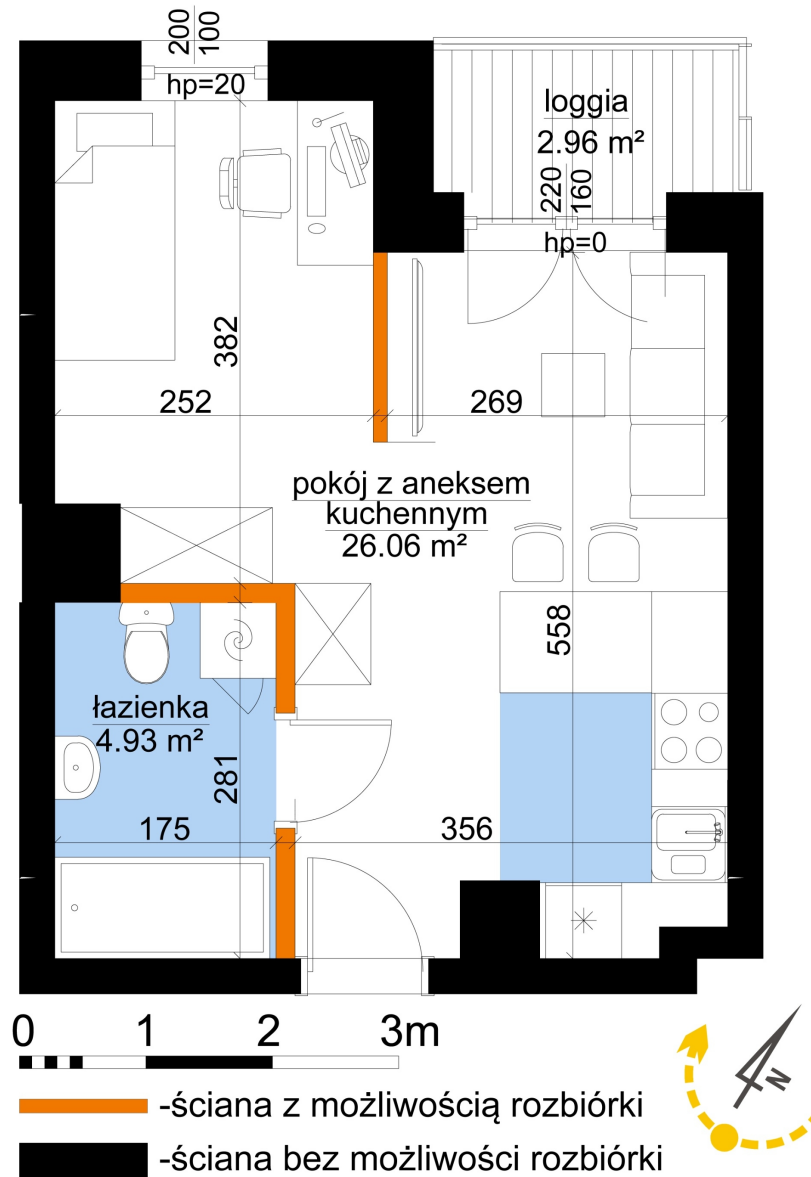

Młynowa bud. 1 mieszkanie 357

Numer:	357
Klatka:	4
Piętro:	Piętro VII
Metraż:	30,99 m ²
Pokoje:	1
Cena brutto / m ² :	13 550 zł
Cena brutto:	419 915 zł