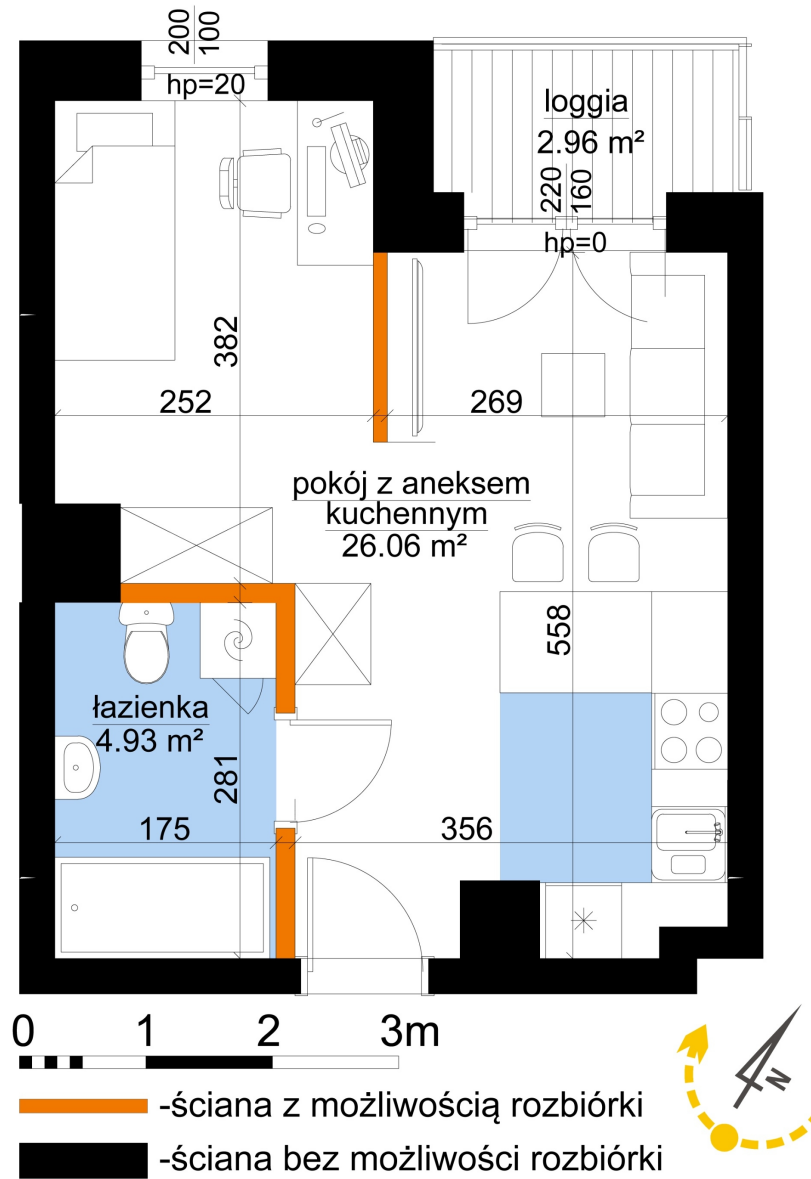

Młynowa bud. 1 mieszkanie 357

| | |
|--------------------------------|----------------------|
| Numer: | 357 |
| Klatka: | 4 |
| Piętro: | Piętro VII |
| Metraż: | 30,99 m ² |
| Pokoje: | 1 |
| Cena brutto / m ² : | 13 550 zł |
| Cena brutto: | 419 915 zł |