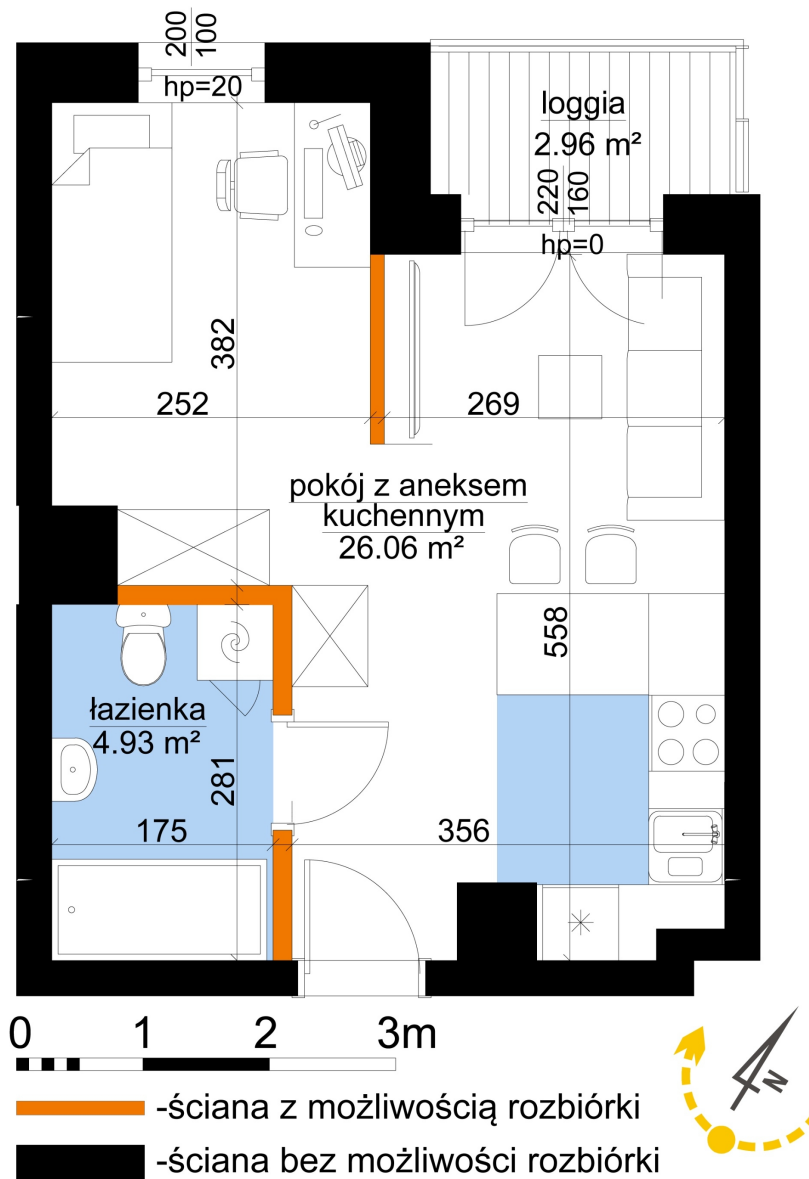

Młynowa bud. 1 mieszkanie 357

Numer:	357
Klatka:	4
Piętro:	Piętro VII
Metraż:	30,99 m ²
Pokoje:	1
Cena brutto / m ² :	13 550 zł
Cena brutto:	419 915 zł