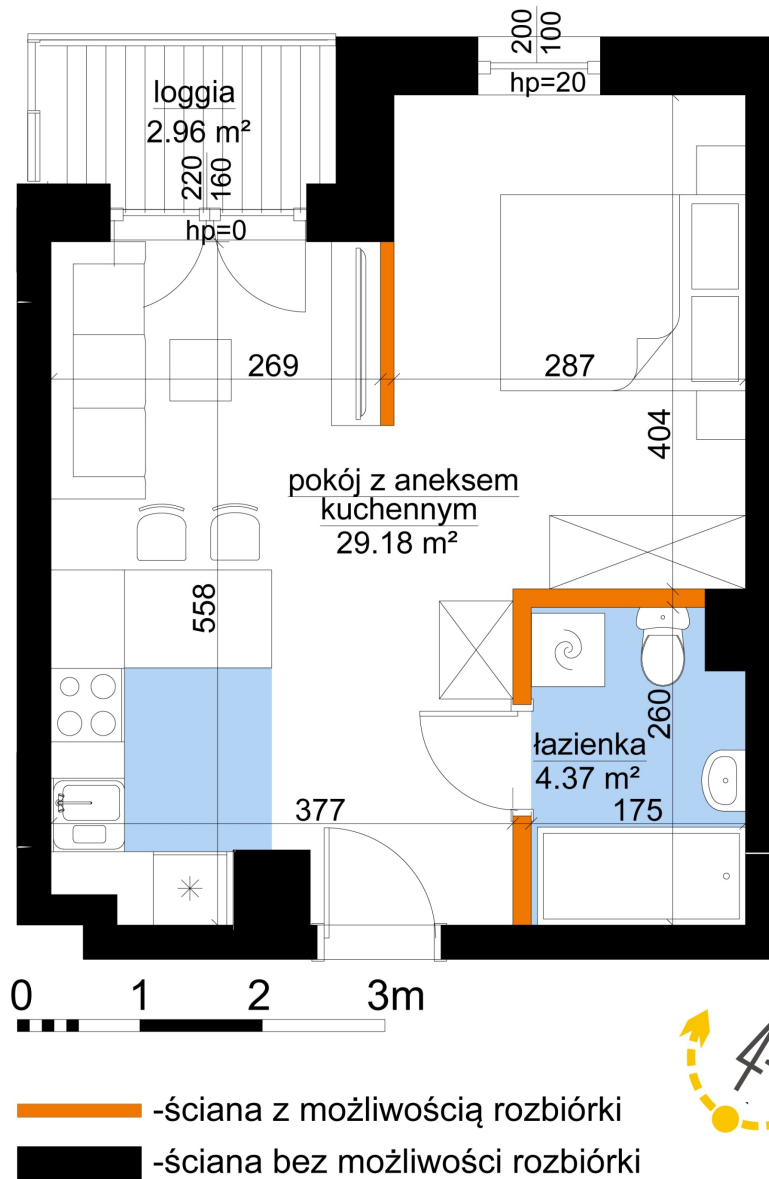

## Młynowa bud. 1 mieszkanie 358

Numer:	358
Klatka:	4
Piętro:	Piętro VII
Metraż:	33,55 m <sup>2</sup>
Pokoje:	1
Cena brutto / m <sup>2</sup> :	13 350 zł
Cena brutto:	447 892 zł