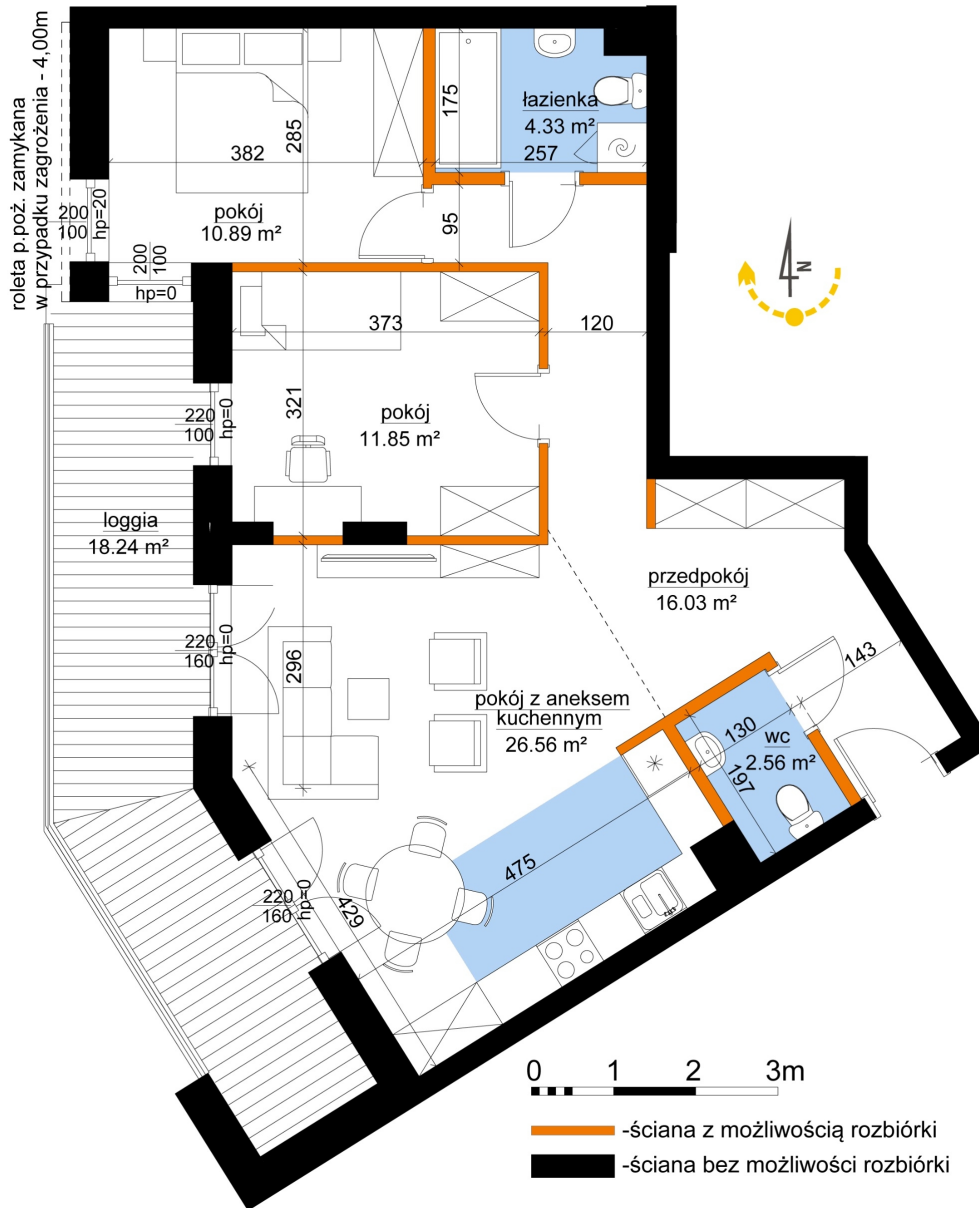

Młynowa bud. 1 mieszkanie 359

Numer:	359
Klatka:	4
Piętro:	Piętro VII
Metraż:	72,22 m²
Pokoje:	3
Cena brutto / m²:	11 750 zł
Cena brutto:	848 585 zł

Dane zawarte w powyższej karcie mieszkania są wyłącznie informacją handlową i nie stanowią oferty w rozumieniu Kodeksu Cywilnego. Karta została sporządzona w oparciu o projekt budowlany, mogą wystąpić niewielkie różnice w powierzchniach związane z koordynacją branżową. Powierzchnie podano z uwzględnieniem wypraw tynkarskich i wykończeń. Przedstawiona aranżacja mieszkania ma charakter poglądowy.