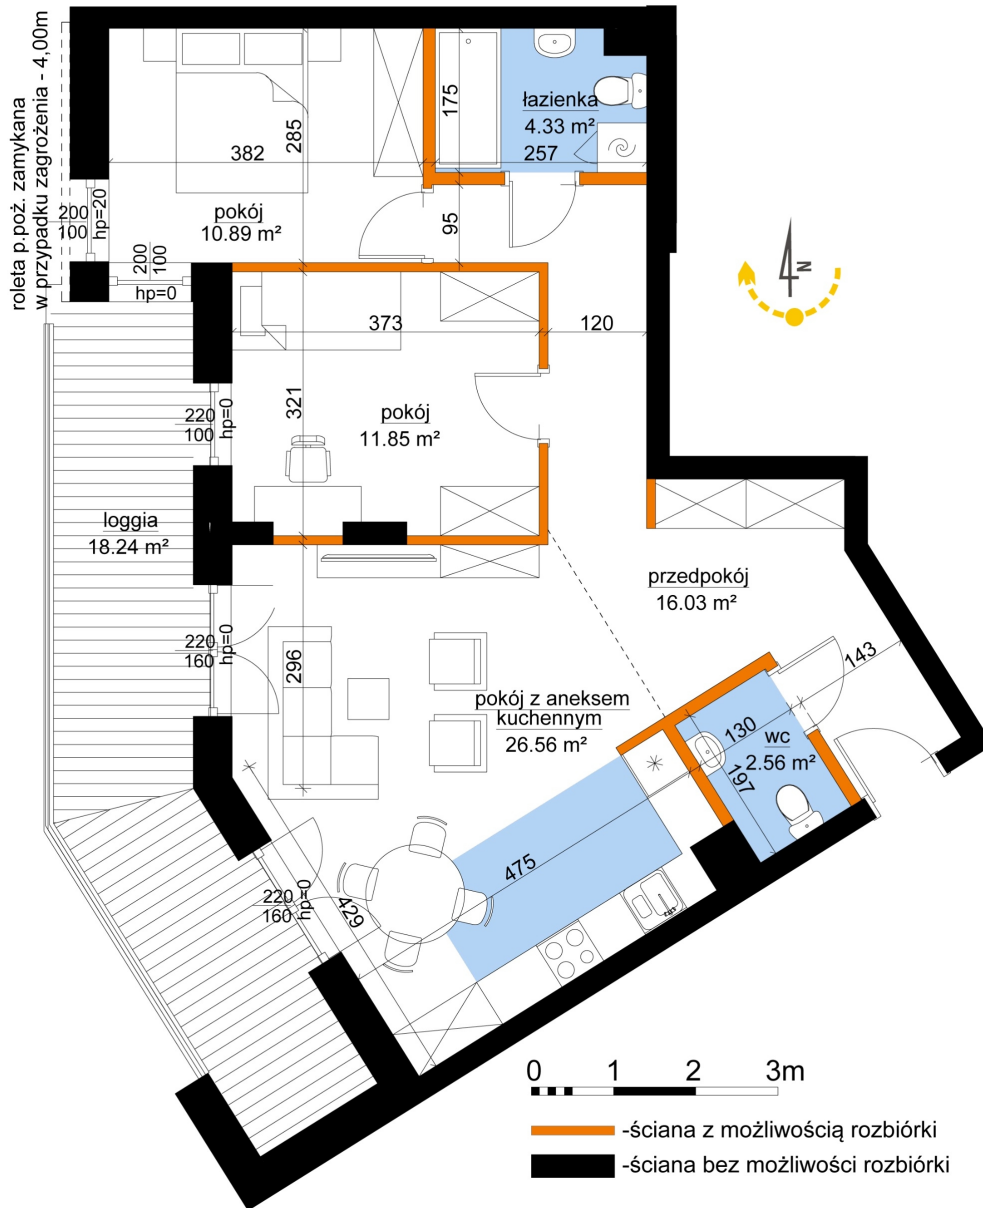

Młynowa bud. 1 mieszkanie 359

Numer:	359
Klatka:	4
Piętro:	Piętro VII
Metraż:	72,22 m²
Pokoje:	3
Cena brutto / m²:	11 750 zł
Cena brutto:	848 585 zł

Dane zawarte w powyższej karcie mieszkania są wyłącznie informacją handlową i nie stanowią oferty w rozumieniu Kodeksu Cywilnego. Karta została sporządzona w oparciu o projekt budowlany, mogą wystąpić niewielkie różnice w powierzchniach związane z koordynacją branżową. Powierzchnie podano z uwzględnieniem wypraw tynkarskich i wykończeń. Przedstawiona aranżacja mieszkania ma charakter poglądowy.