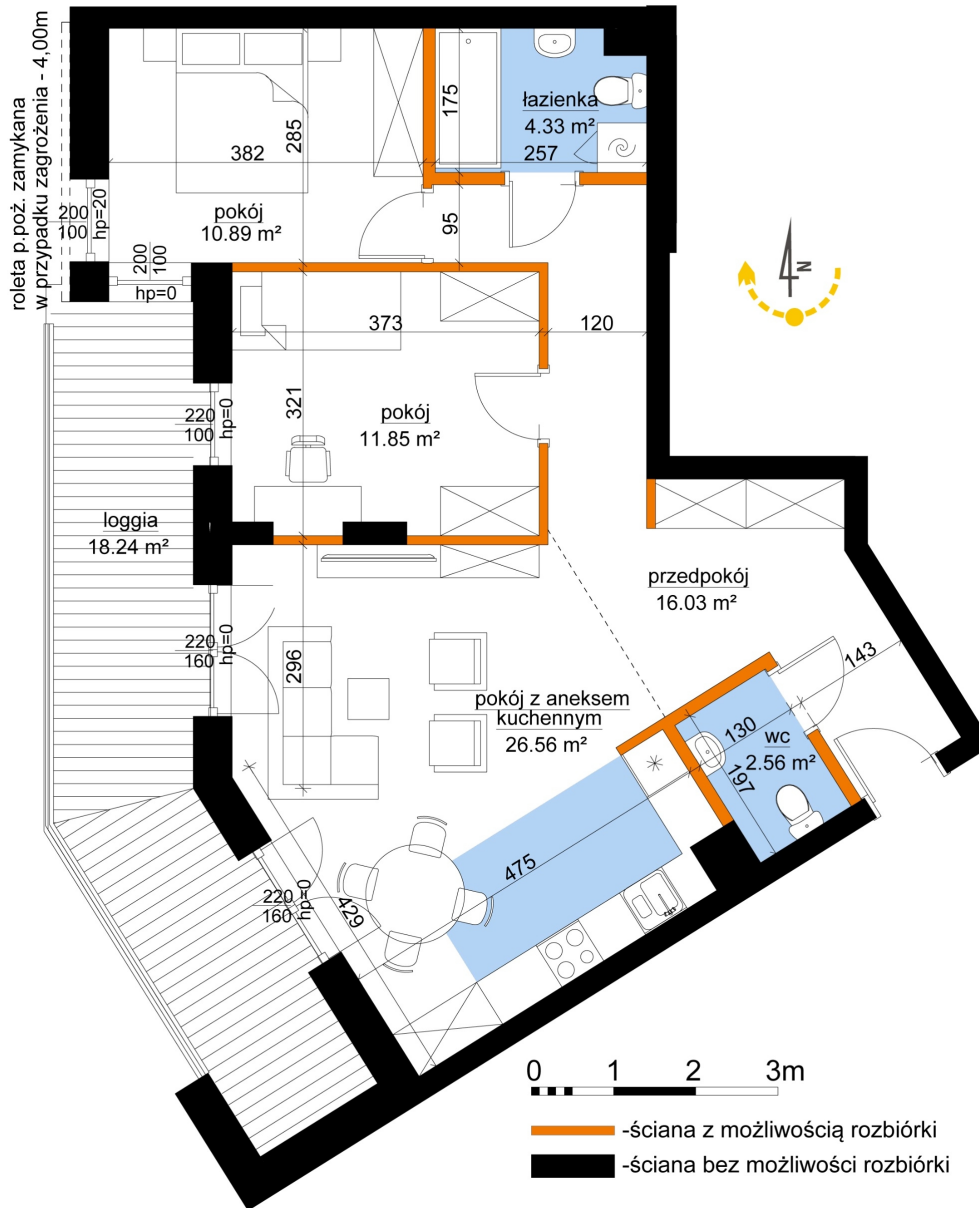

Młynowa bud. 1 mieszkanie 359

Numer:	359
Klatka:	4
Piętro:	Piętro VII
Metraż:	72,22 m²
Pokoje:	3
Cena brutto / m²:	11 750 zł
Cena brutto:	848 585 zł