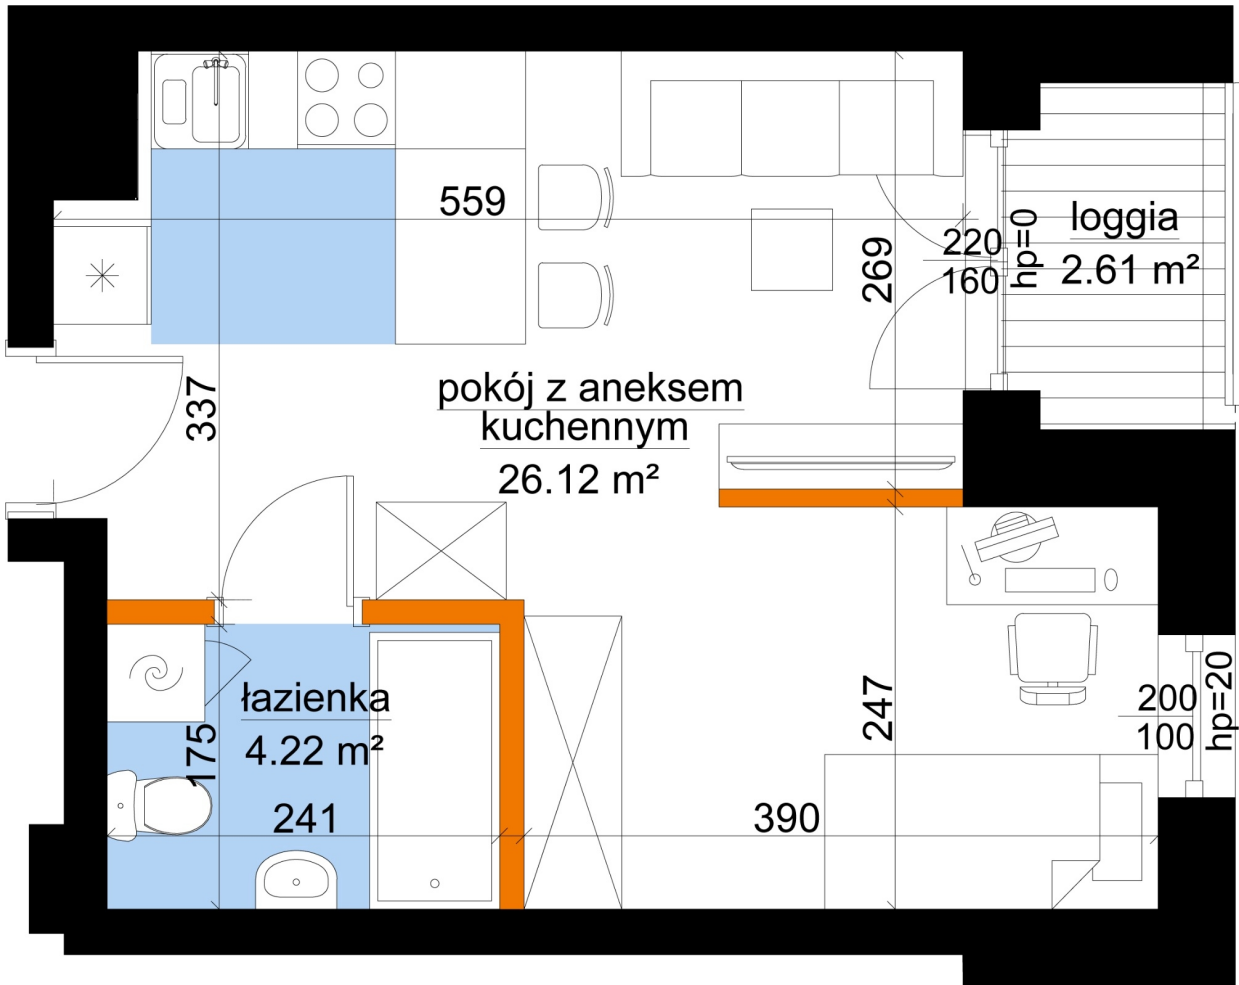

Młynowa bud. 1 mieszkanie 36

—ściana z możliwością rozbiórki

—ściana bez możliwości rozbiórki

Numer:	36
Klatka:	1
Piętro:	Piętro III
Metraż:	30,34 m ²
Pokoje:	1
Cena brutto / m ² :	13 150 zł
Cena brutto:	398 971 zł