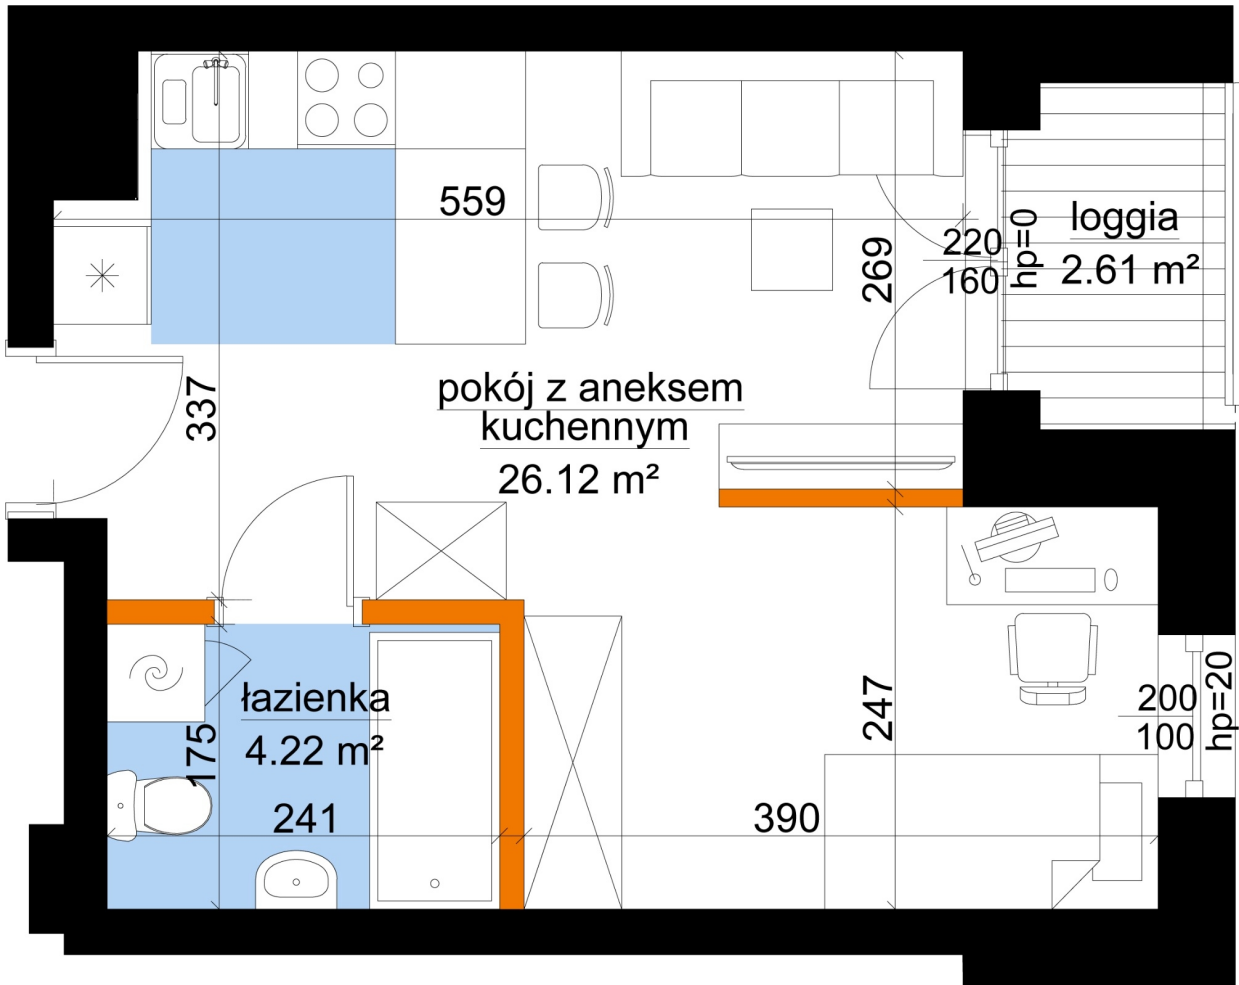

Młynowa bud. 1 mieszkanie 36

 -ściana z możliwością rozbiórki

 -ściana bez możliwości rozbiórki

Numer:	36
Klatka:	1
Piętro:	Piętro III
Metraż:	30,34 m ²
Pokoje:	1
Cena brutto / m ² :	13 150 zł
Cena brutto:	398 971 zł