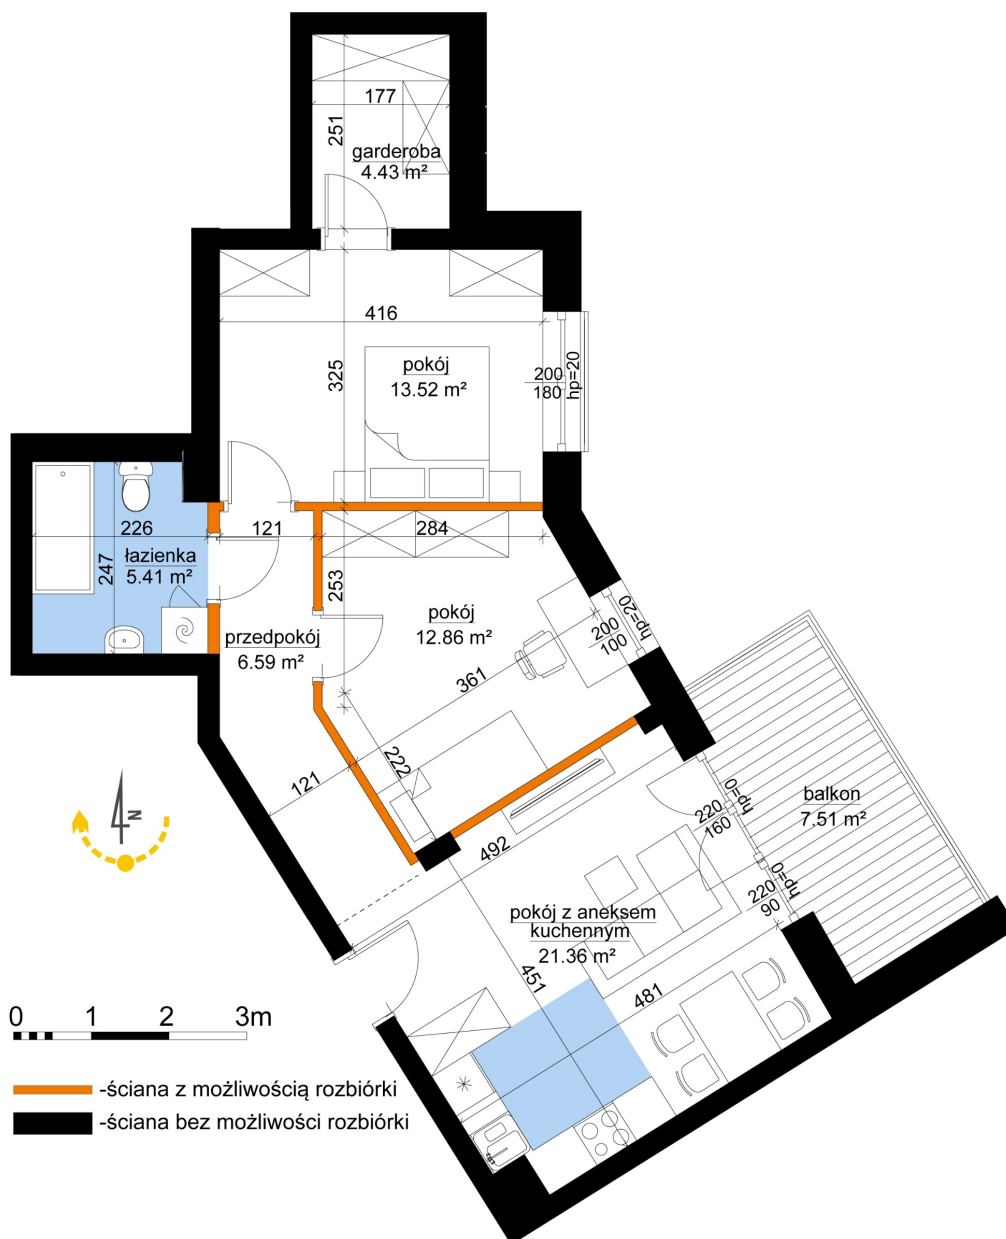

Młynowa bud. 1 mieszkanie 360

Numer:	360
Klatka:	4
Piętro:	Piętro VII
Metraż:	64,17 m ²
Pokoje:	3
Cena brutto / m²:	11 750 zł
Cena brutto:	753 998 zł