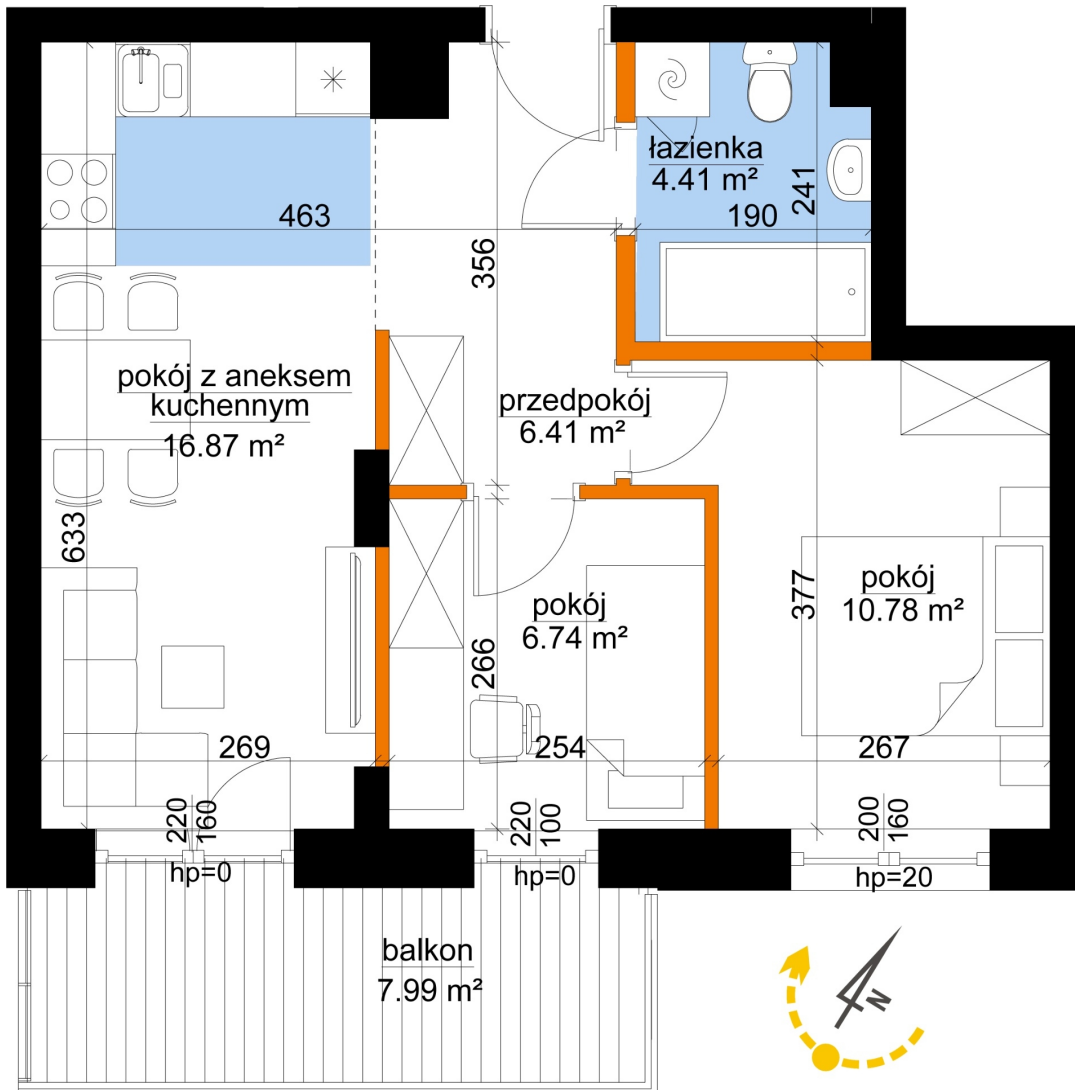

## Młynowa bud. 1 mieszkanie 362

- ściana z możliwością rozbiórki
- ściana bez możliwości rozbiórki

Numer:	362
Klatka:	4
Piętro:	Piętro VII
Metraż:	45,21 m <sup>2</sup>
Pokoje:	3
Cena brutto / m <sup>2</sup> :	13 600 zł
Cena brutto:	614 856 zł