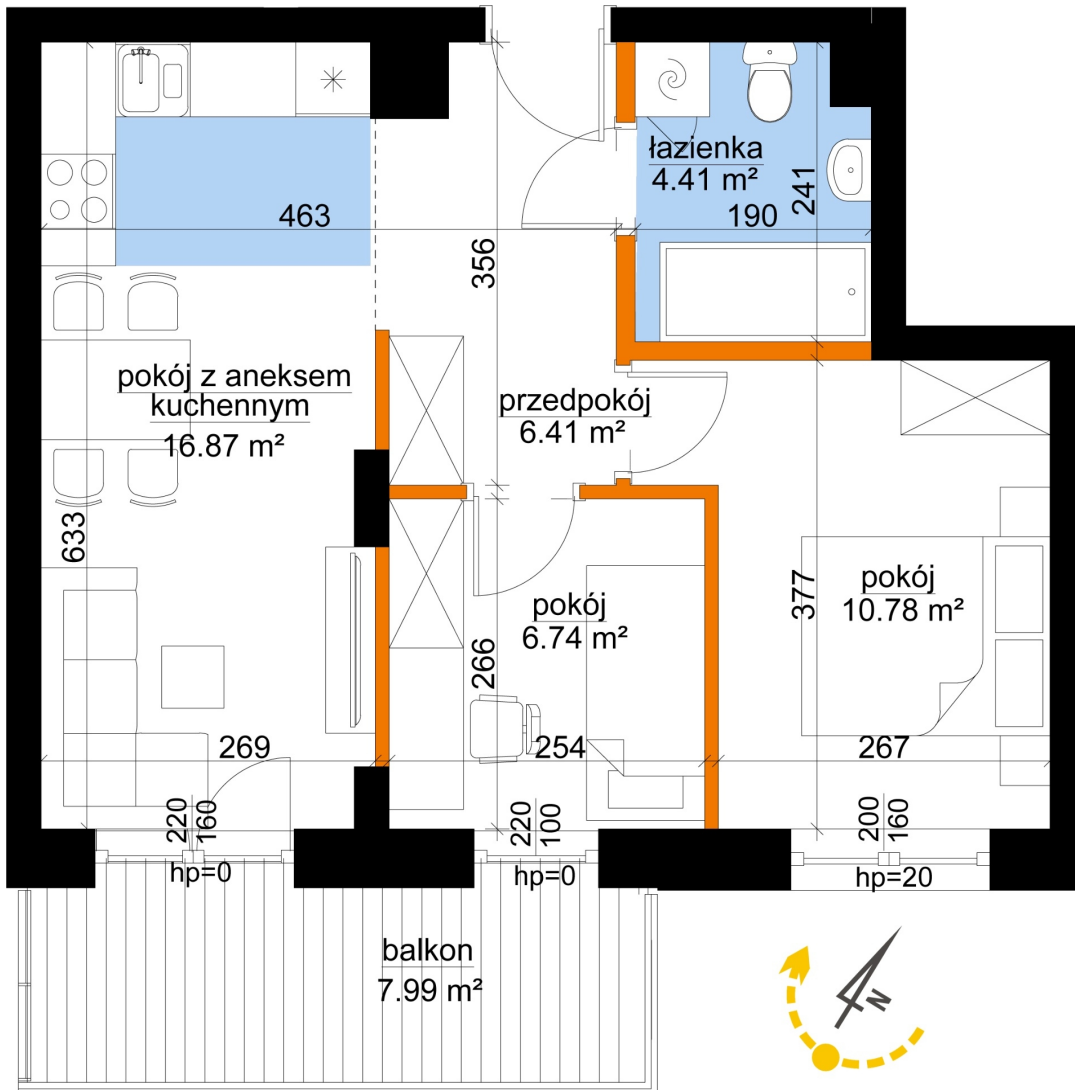

Młynowa bud. 1 mieszkanie 362

- ściana z możliwością rozbiórki
- ściana bez możliwości rozbiórki

Numer:	362
Klatka:	4
Piętro:	Piętro VII
Metraż:	45,21 m ²
Pokoje:	3
Cena brutto / m ² :	13 350 zł
Cena brutto:	603 554 zł

Dane zawarte w powyższej karcie mieszkania są wyłącznie informacją handlową i nie stanowią oferty w rozumieniu Kodeksu Cywilnego. Karta została sporządzona w oparciu o projekt budowlany, mogą wystąpić niewielkie różnice w powierzchniach związane z koordynacją branżową. Powierzchnie podano z uwzględnieniem wypraw tynkarskich i wykończeń. Przedstawiona aranżacja mieszkania ma charakter poglądowy.