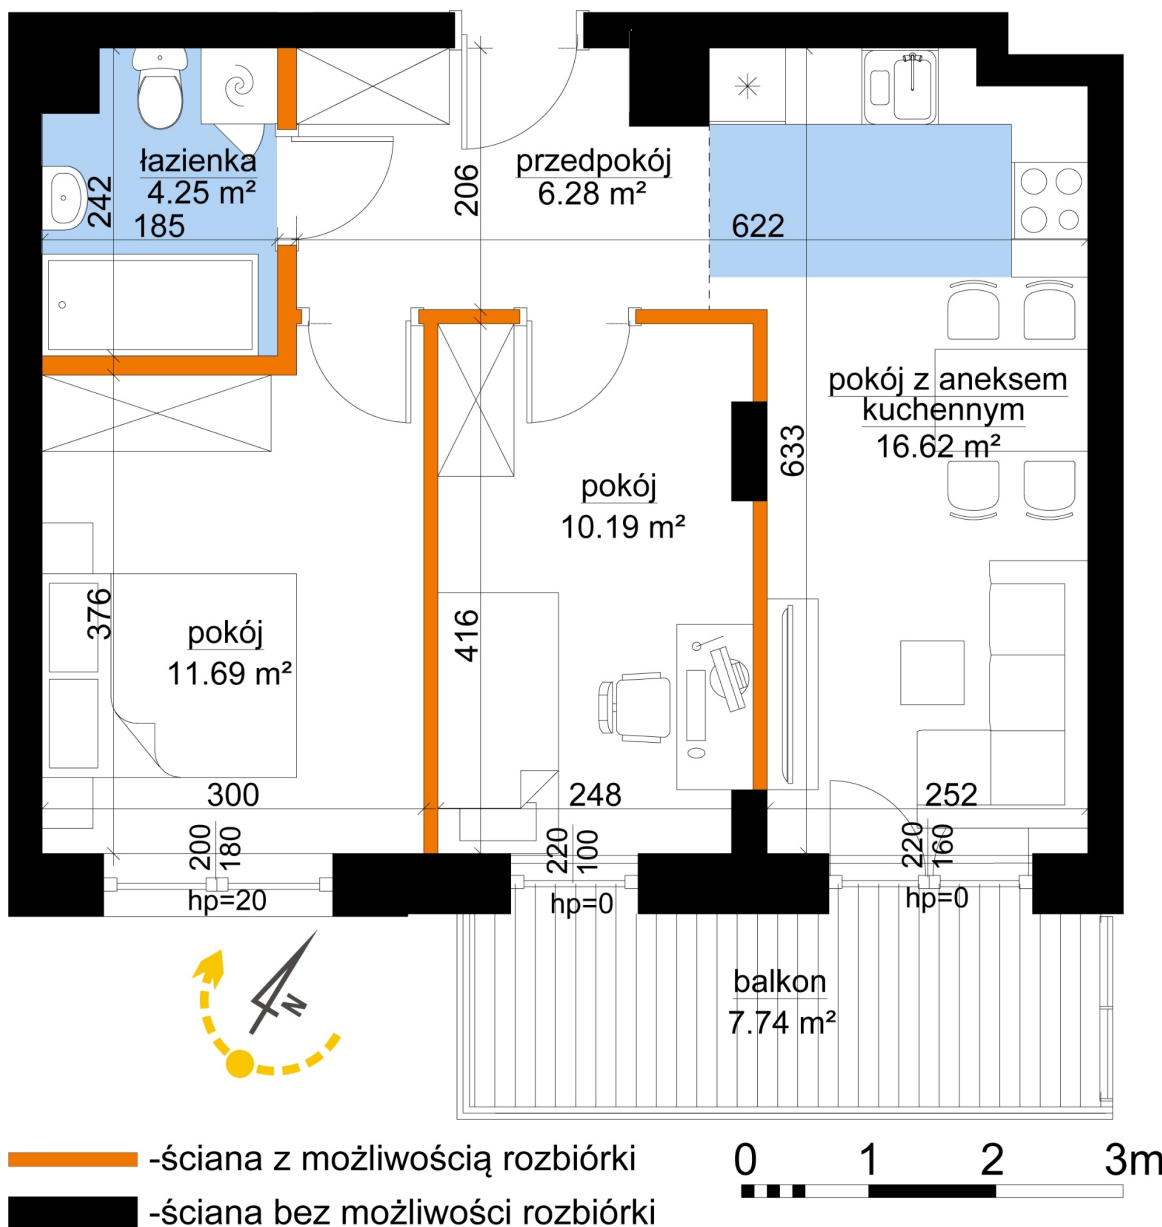

## Młynowa bud. 1 mieszkanie 365

Numer:	365
Klatka:	4
Piętro:	Piętro VII
Metraż:	49,03 m <sup>2</sup>
Pokoje:	3
Cena brutto / m <sup>2</sup> :	13 500 zł
Cena brutto:	661 905 zł