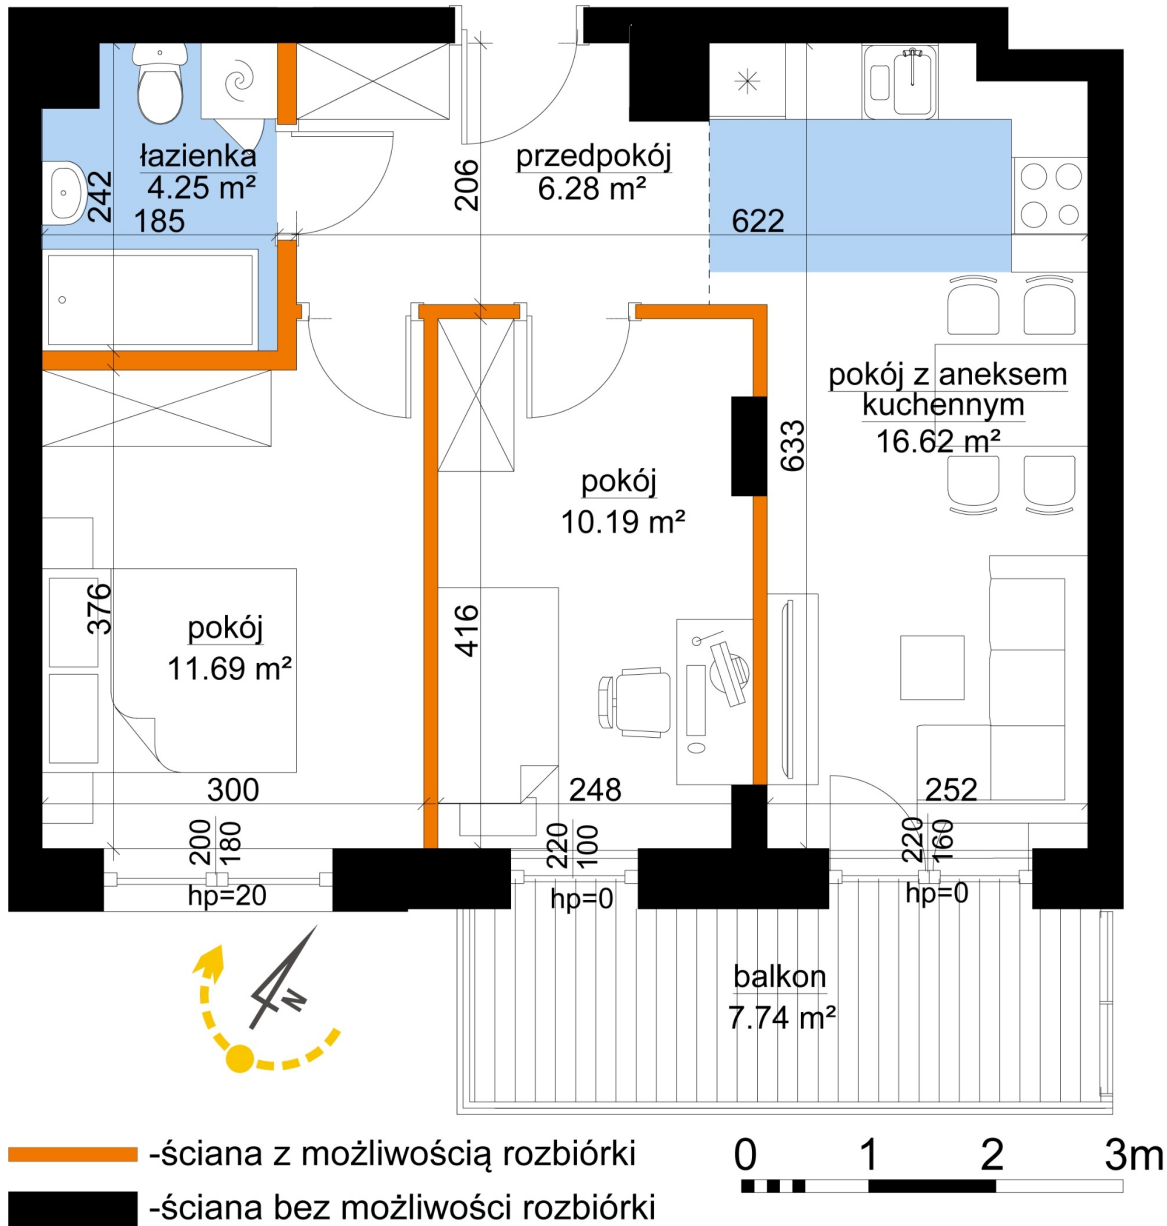

## Młynowa bud. 1 mieszkanie 365

Numer:	365
Klatka:	4
Piętro:	Piętro VII
Metraż:	49,03 m <sup>2</sup>
Pokoje:	3
Cena brutto / m <sup>2</sup> :	13 500 zł
Cena brutto:	661 905 zł

Dane zawarte w powyższej karcie mieszkania są wyłącznie informacją handlową i nie stanowią oferty w rozumieniu Kodeksu Cywilnego. Karta została sporządzona w oparciu o projekt budowlany, mogą wystąpić niewielkie różnice w powierzchniach związane z koordynacją branżową. Powierzchnie podano z uwzględnieniem wypraw tynkarskich i wykończeń. Przedstawiona aranżacja mieszkania ma charakter poglądowy.