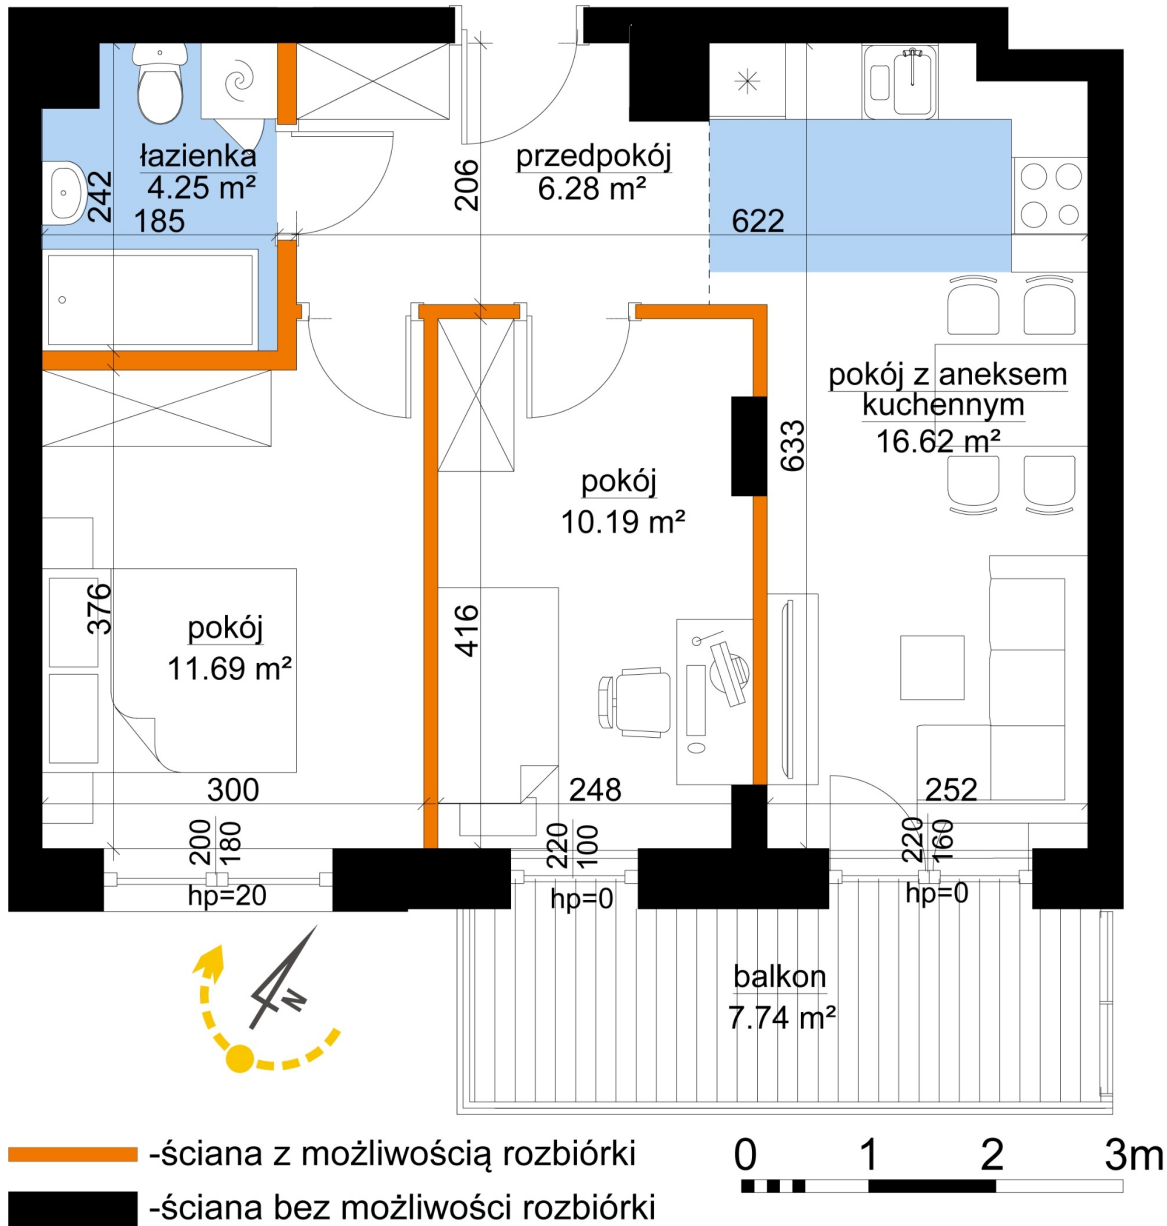

Młynowa bud. 1 mieszkanie 365

Numer:	365
Klatka:	4
Piętro:	Piętro VII
Metraż:	49,03 m ²
Pokoje:	3
Cena brutto / m ² :	13 350 zł
Cena brutto:	654 551 zł

Dane zawarte w powyższej karcie mieszkania są wyłącznie informacją handlową i nie stanowią oferty w rozumieniu Kodeksu Cywilnego. Karta została sporządzona w oparciu o projekt budowlany, mogą wystąpić niewielkie różnice w powierzchniach związane z koordynacją branżową. Powierzchnie podano z uwzględnieniem wypraw tynkarskich i wykończeń. Przedstawiona aranżacja mieszkania ma charakter poglądowy.