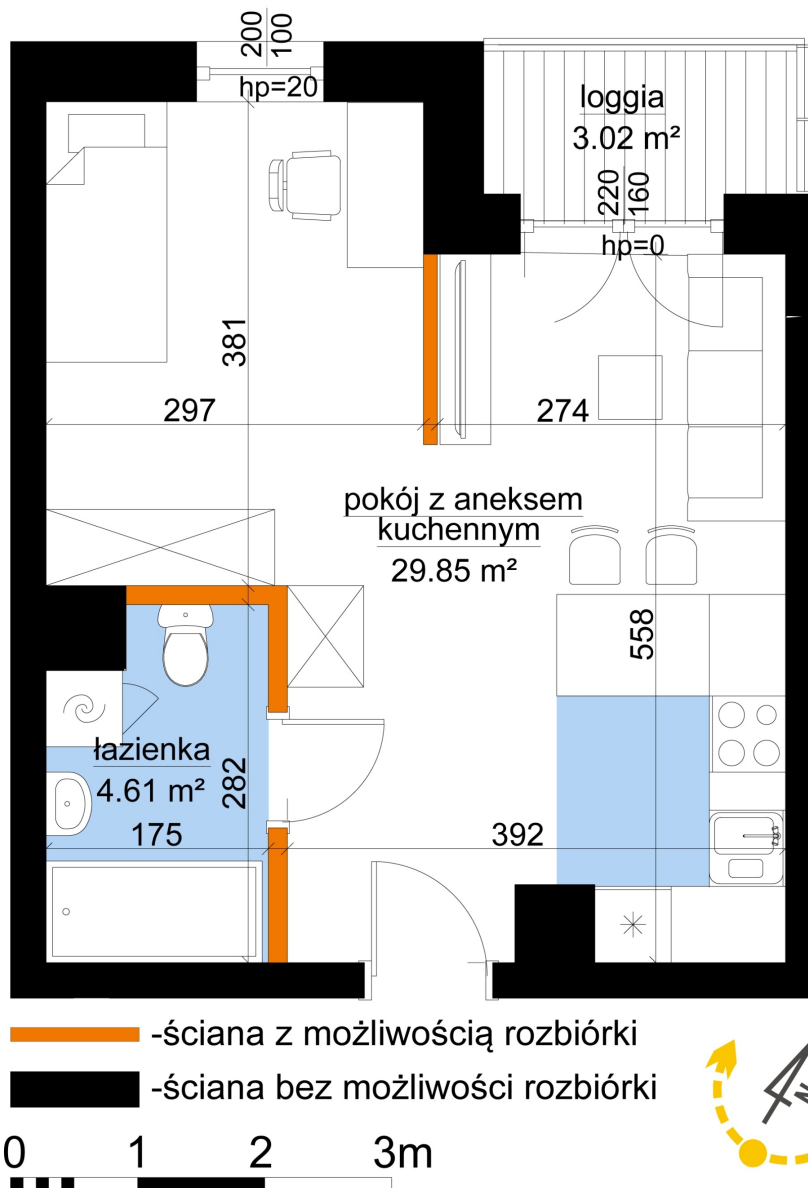

Młynowa bud. 1 mieszkanie 38

Numer:	38
Klatka:	1
Piętro:	Piętro III
Metraż:	34,45 m ²
Pokoje:	1
Cena brutto / m ² :	12 550 zł
Cena brutto:	432 348 zł