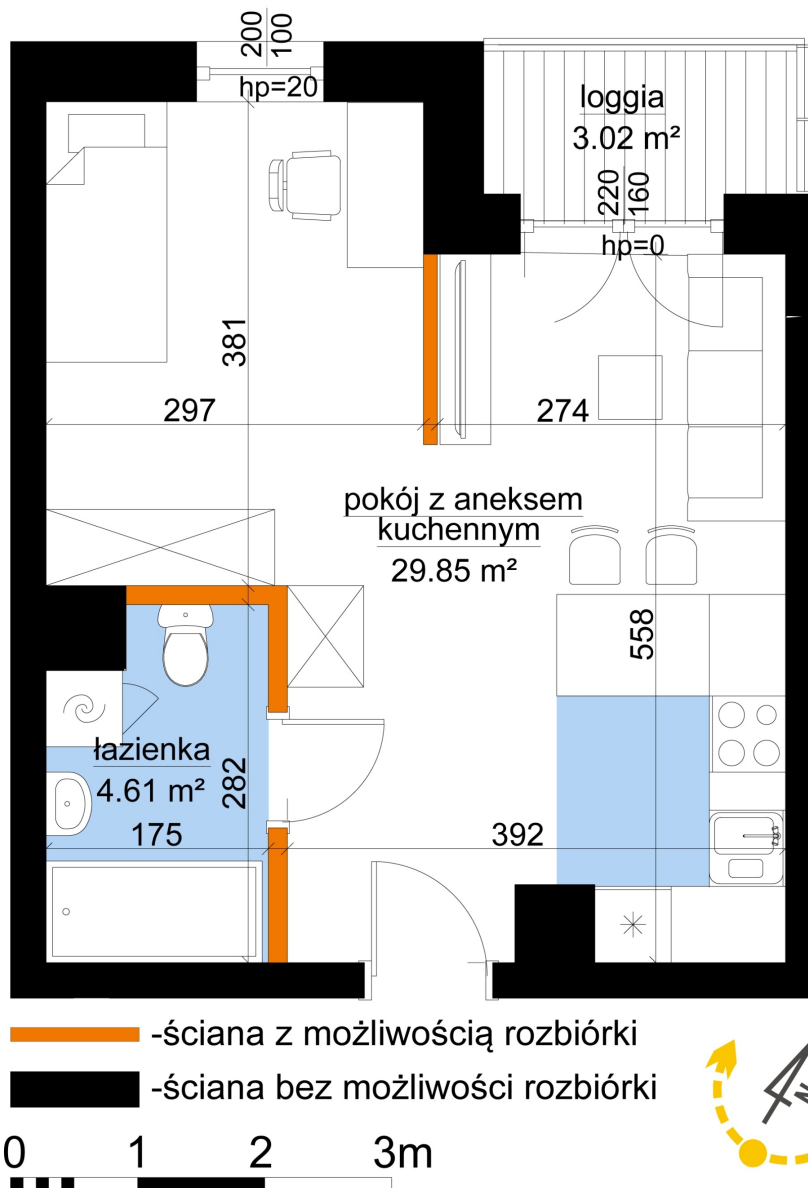

## Młynowa bud. 1 mieszkanie 38

Numer:	38
Klatka:	1
Piętro:	Piętro III
Metraż:	34,45 m <sup>2</sup>
Pokoje:	1
Cena brutto / m <sup>2</sup> :	12 550 zł
Cena brutto:	432 348 zł