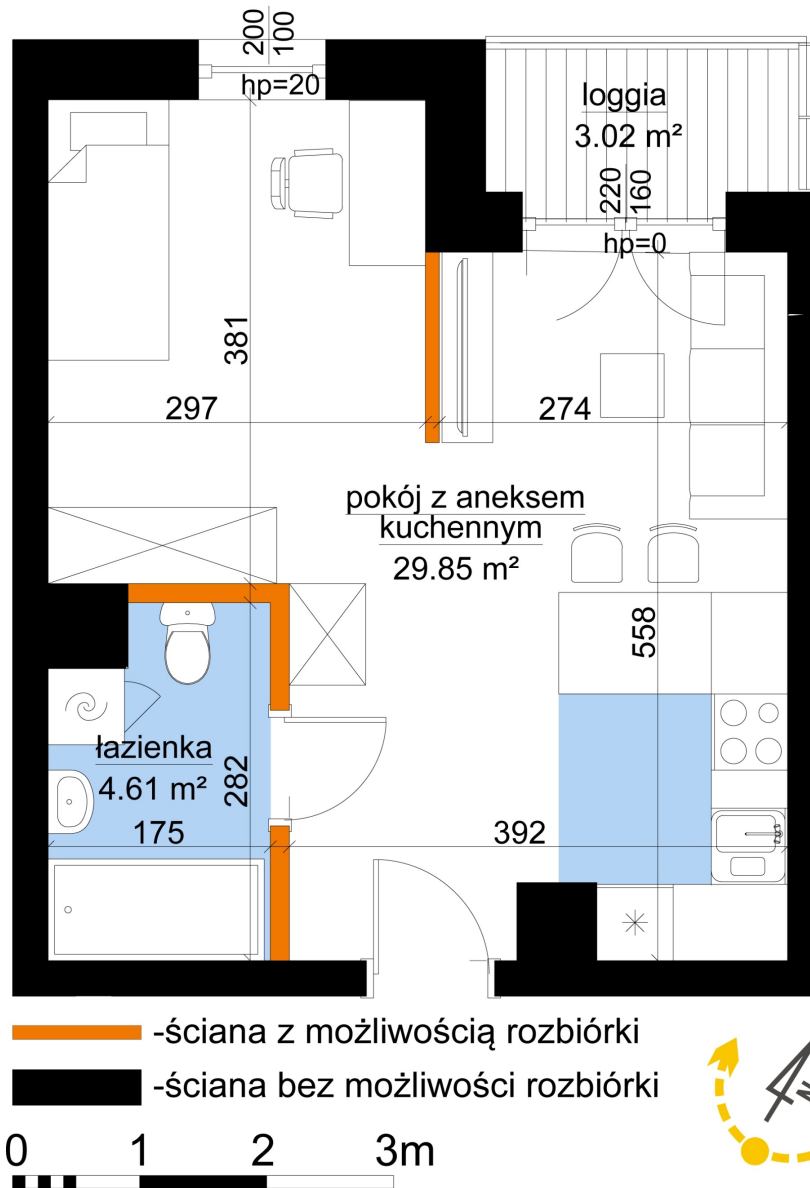

Młynowa bud. 1 mieszkanie 38

| | |
|--------------------------------|----------------------|
| Numer: | 38 |
| Klatka: | 1 |
| Piętro: | Piętro III |
| Metraż: | 34,45 m ² |
| Pokoje: | 1 |
| Cena brutto / m ² : | 12 550 zł |
| Cena brutto: | 432 348 zł |