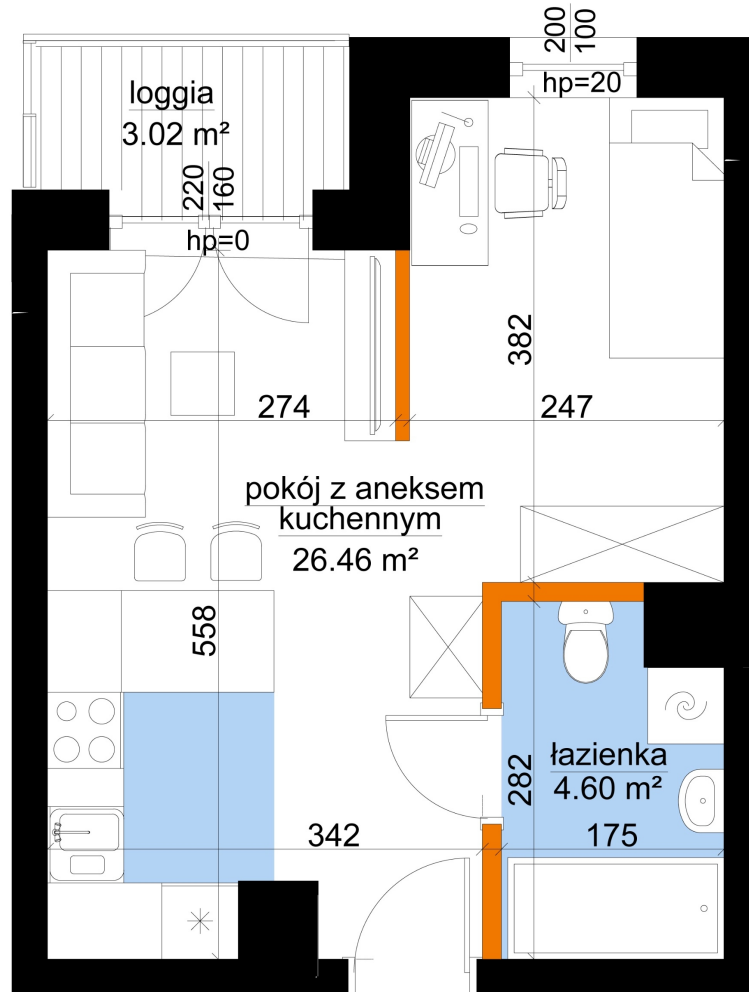

Młynowa bud. 1 mieszkanie 39

- ściana z możliwością rozbiórki
- ściana bez możliwości rozbiórki

| | |
|--------------------------------|----------------------|
| Numer: | 39 |
| Klatka: | 1 |
| Piętro: | Piętro III |
| Metraż: | 31,06 m ² |
| Pokoje: | 1 |
| Cena brutto / m ² : | 13 150 zł |
| Cena brutto: | 408 439 zł |

Dane zawarte w powyższej karcie mieszkania są wyłącznie informacją handlową i nie stanowią oferty w rozumieniu Kodeksu Cywilnego. Karta została sporządzona w oparciu o projekt budowlany, mogą wystąpić niewielkie różnice w powierzchniach związane z koordynacją branżową. Powierzchnie podano z uwzględnieniem wypraw tynkarskich i wykończeń. Przedstawiona aranżacja mieszkania ma charakter poglądowy.