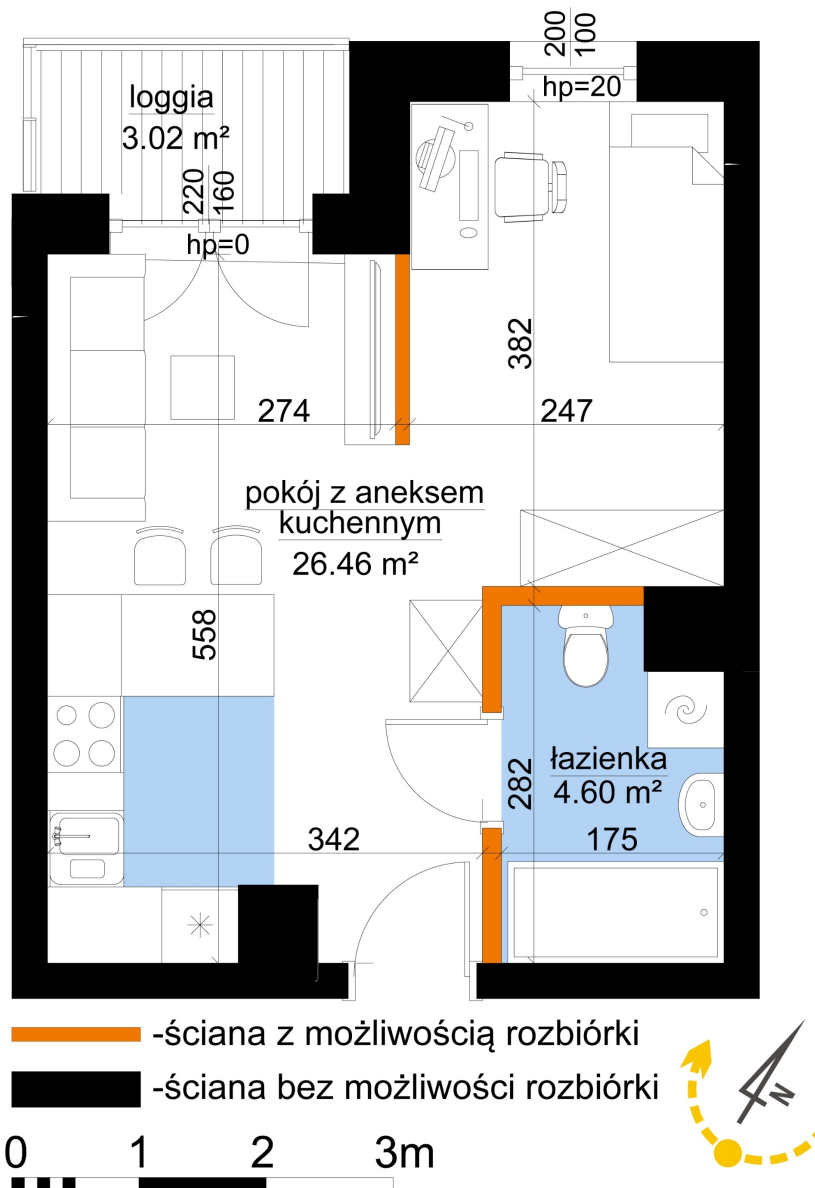

Młynowa bud. 1 mieszkanie 39

Numer:	39
Klatka:	1
Piętro:	Piętro III
Metraż:	31,06 m ²
Pokoje:	1
Cena brutto / m ² :	13 150 zł
Cena brutto:	408 439 zł