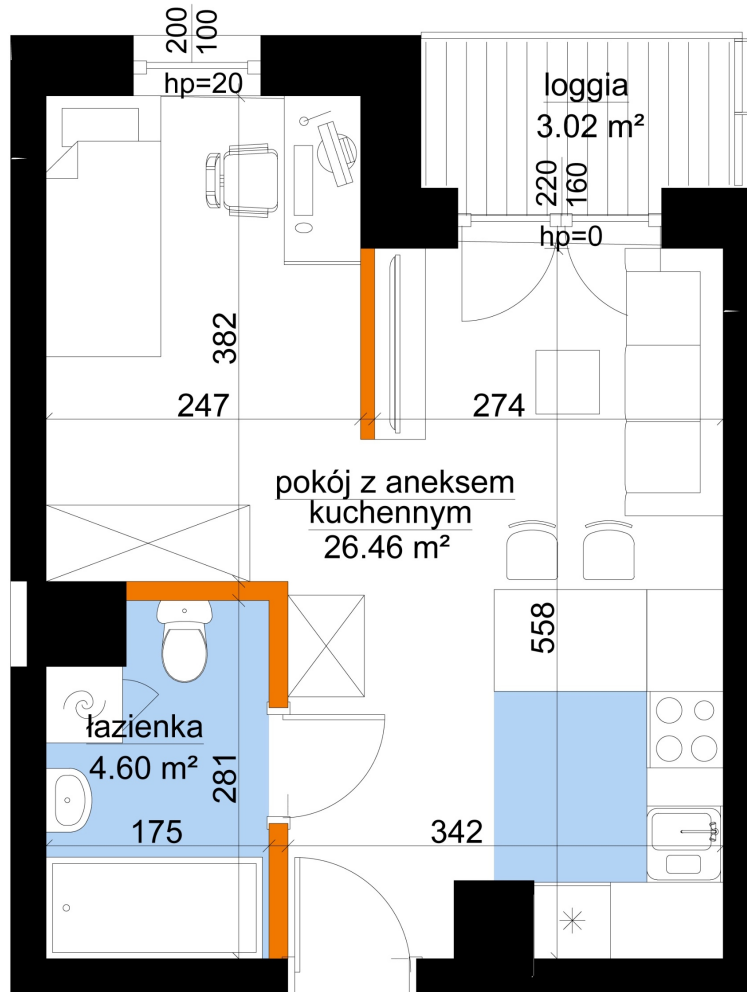

Młynowa bud. 1 mieszkanie 40

- ściana z możliwością rozbiórki
- ściana bez możliwości rozbiórki

Numer:	40
Klatka:	1
Piętro:	Piętro III
Metraż:	31,06 m ²
Pokoje:	1
Cena brutto / m ² :	13 150 zł
Cena brutto:	408 439 zł