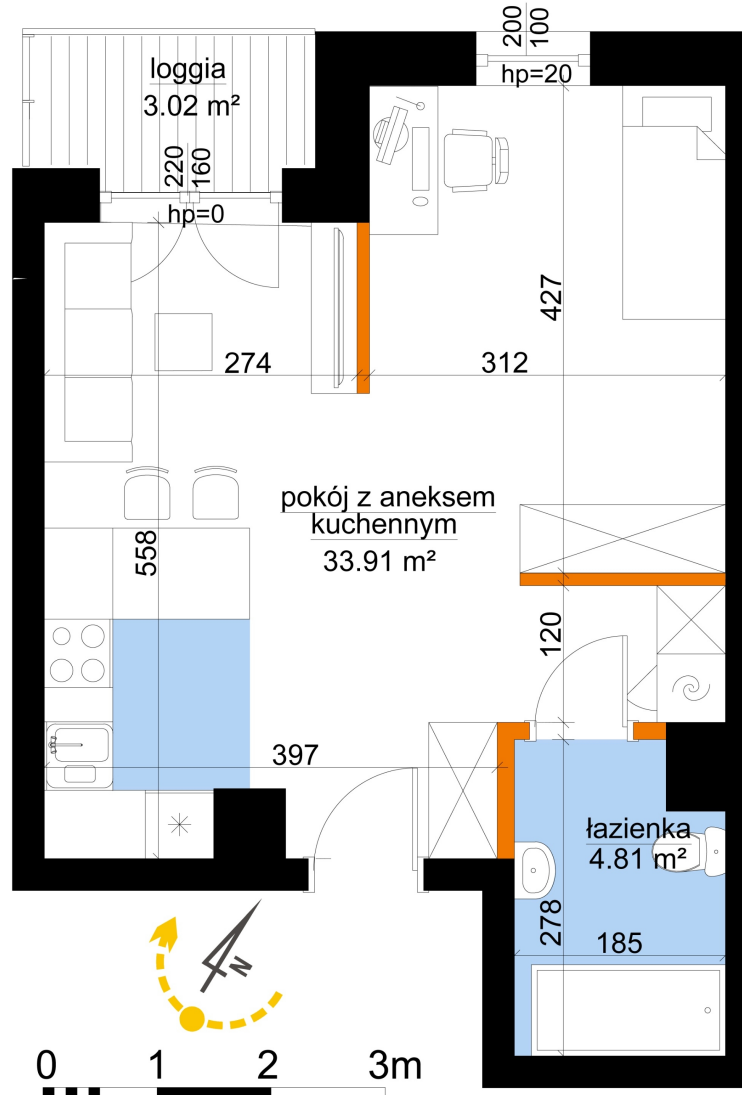

## Młynowa bud. 1 mieszkanie 41

- ściana z możliwością rozbiórki
- ściana bez możliwości rozbiórki

Numer:	41
Klatka:	1
Piętro:	Piętro III
Metraż:	38,72 m <sup>2</sup>
Pokoje:	1
Cena brutto / m <sup>2</sup> :	12 950 zł
Cena brutto:	501 424 zł

Dane zawarte w powyższej karcie mieszkania są wyłącznie informacją handlową i nie stanowią oferty w rozumieniu Kodeksu Cywilnego. Karta została sporządzona w oparciu o projekt budowlany, mogą wystąpić niewielkie różnice w powierzchniach związane z koordynacją branżową. Powierzchnie podano z uwzględnieniem wypraw tynkarskich i wykończeń. Przedstawiona aranżacja mieszkania ma charakter poglądowy.