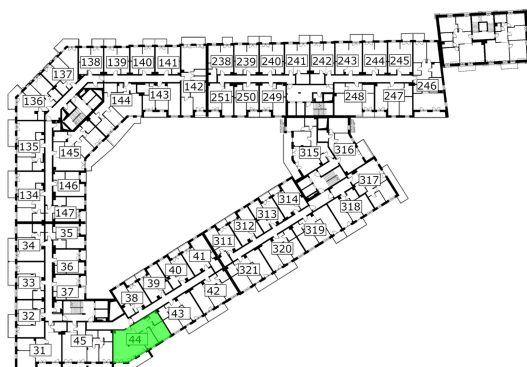

Młynowa bud. 1 mieszkanie 44

— ściana z możliwością rozbiórki
■ ściana bez możliwości rozbiórki

0 1 2 3m

Numer:	44
Klatka:	1
Piętro:	Piętro III
Metraż:	73,42 m ²
Pokoje:	3
Cena brutto / m ² :	12 850 zł
Cena brutto:	943 447 zł

Dane zawarte w powyższej karcie mieszkania są wyłącznie informacją handlową i nie stanowią oferty w rozumieniu Kodeksu Cywilnego. Karta została sporządzona w oparciu o projekt budowlany, mogą wystąpić niewielkie różnice w powierzchniach związane z koordynacją branżową. Powierzchnie podano z uwzględnieniem wypraw tynkarskich i wykończeń. Przedstawiona aranżacja mieszkania ma charakter poglądowy.