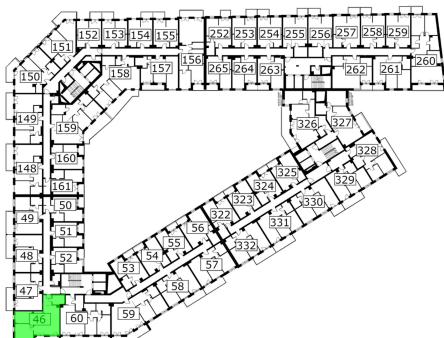

Młynowa bud. 1 mieszkanie 46

- ściana z możliwością rozbiórki
- ściana bez możliwości rozbiórki

Numer:	46
Klatka:	1
Piętro:	Piętro IV
Metraż:	67,00 m ²
Pokoje:	3
Cena brutto / m²:	12 450 zł
Cena brutto:	834 150 zł