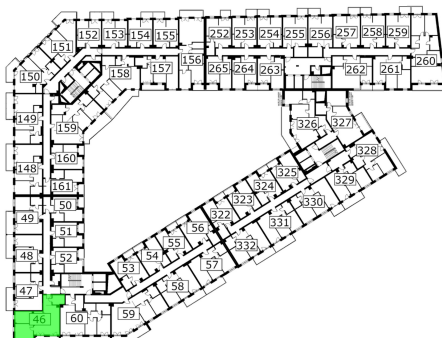

## Młynowa bud. 1 mieszkanie 46

- ściana z możliwością rozbiórki
- ściana bez możliwości rozbiórki

Numer:	46
Klatka:	1
Piętro:	Piętro IV
Metraż:	67,00 m <sup>2</sup>
Pokoje:	3
Cena brutto / m <sup>2</sup> :	12 450 zł
Cena brutto:	834 150 zł