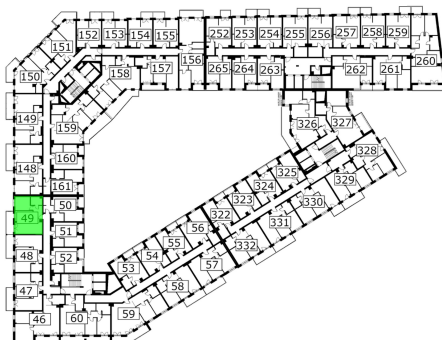

## Młynowa bud. 1 mieszkanie 49

Numer:	49
Klatka:	1
Piętro:	Piętro IV
Metraż:	44,92 m <sup>2</sup>
Pokoje:	3
Cena brutto / m <sup>2</sup> :	13 500 zł
Cena brutto:	606 420 zł

Dane zawarte w powyższej karcie mieszkania są wyłącznie informacją handlową i nie stanowią oferty w rozumieniu Kodeksu Cywilnego. Karta została sporządzona w oparciu o projekt budowlany, mogą wystąpić niewielkie różnice w powierzchniach związane z koordynacją branżową. Powierzchnie podano z uwzględnieniem wypraw tynkarskich i wykończeń. Przedstawiona aranżacja mieszkania ma charakter poglądowy.