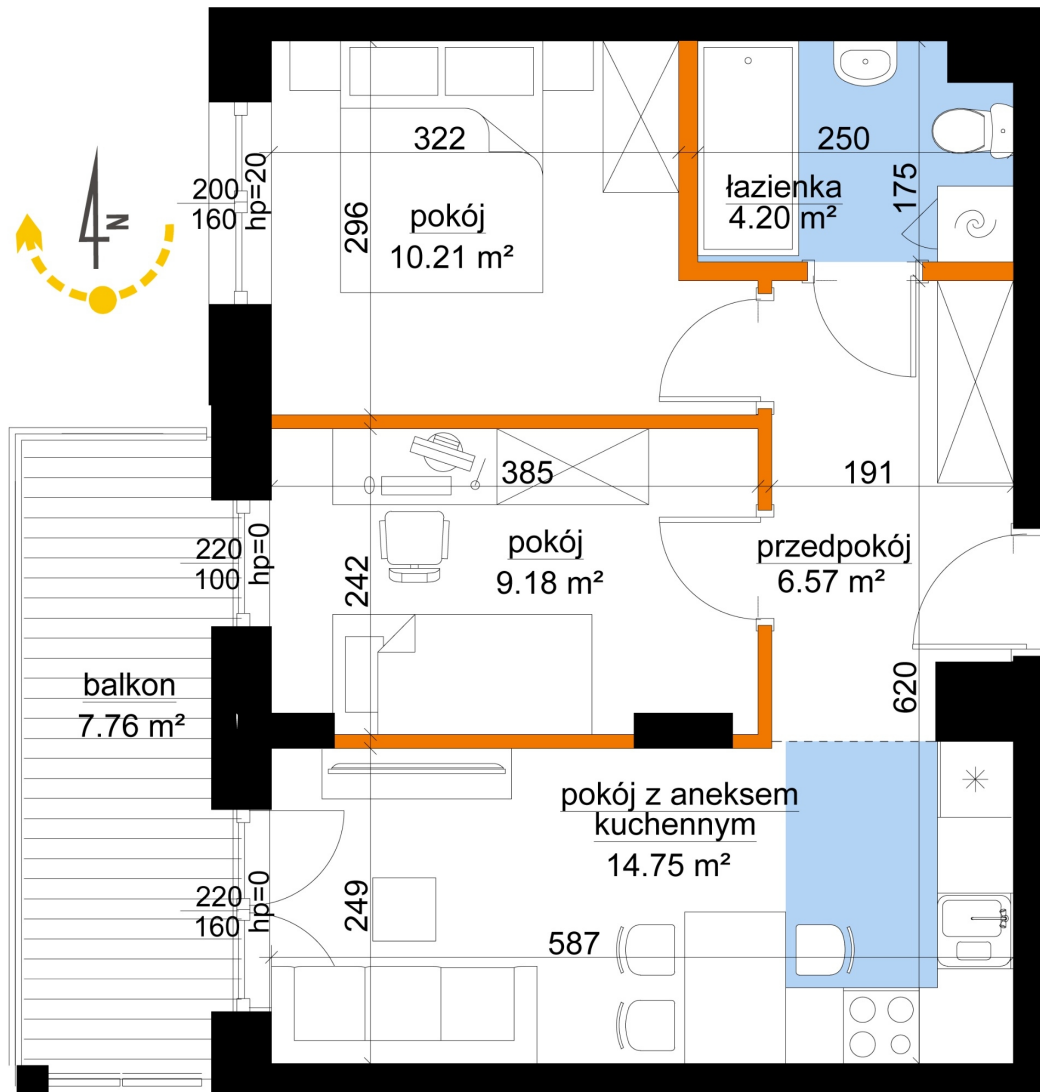

Młynowa bud. 1 mieszkanie 49

Numer:	49
Klatka:	1
Piętro:	Piętro IV
Metraż:	44,92 m ²
Pokoje:	3
Cena brutto / m ² :	13 150 zł
Cena brutto:	590 698 zł

Dane zawarte w powyższej karcie mieszkania są wyłącznie informacją handlową i nie stanowią oferty w rozumieniu Kodeksu Cywilnego. Karta została sporządzona w oparciu o projekt budowlany, mogą wystąpić niewielkie różnice w powierzchniach związane z koordynacją branżową. Powierzchnie podano z uwzględnieniem wypraw tynkarskich i wykończeń. Przedstawiona aranżacja mieszkania ma charakter poglądowy.