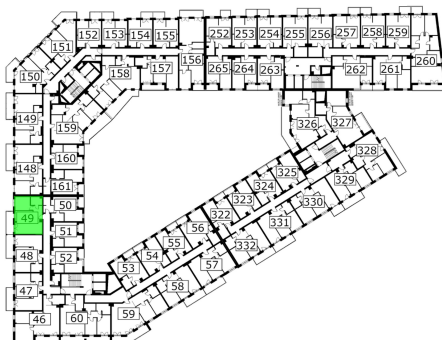

Młynowa bud. 1 mieszkanie 49

Numer:	49
Klatka:	1
Piętro:	Piętro IV
Metraż:	44,92 m ²
Pokoje:	3
Cena brutto / m ² :	13 150 zł
Cena brutto:	590 698 zł

Dane zawarte w powyższej karcie mieszkania są wyłącznie informacją handlową i nie stanowią oferty w rozumieniu Kodeksu Cywilnego. Karta została sporządzona w oparciu o projekt budowlany, mogą wystąpić niewielkie różnice w powierzchniach związane z koordynacją branżową. Powierzchnie podano z uwzględnieniem wypraw tynkarskich i wykończeń. Przedstawiona aranżacja mieszkania ma charakter poglądowy.