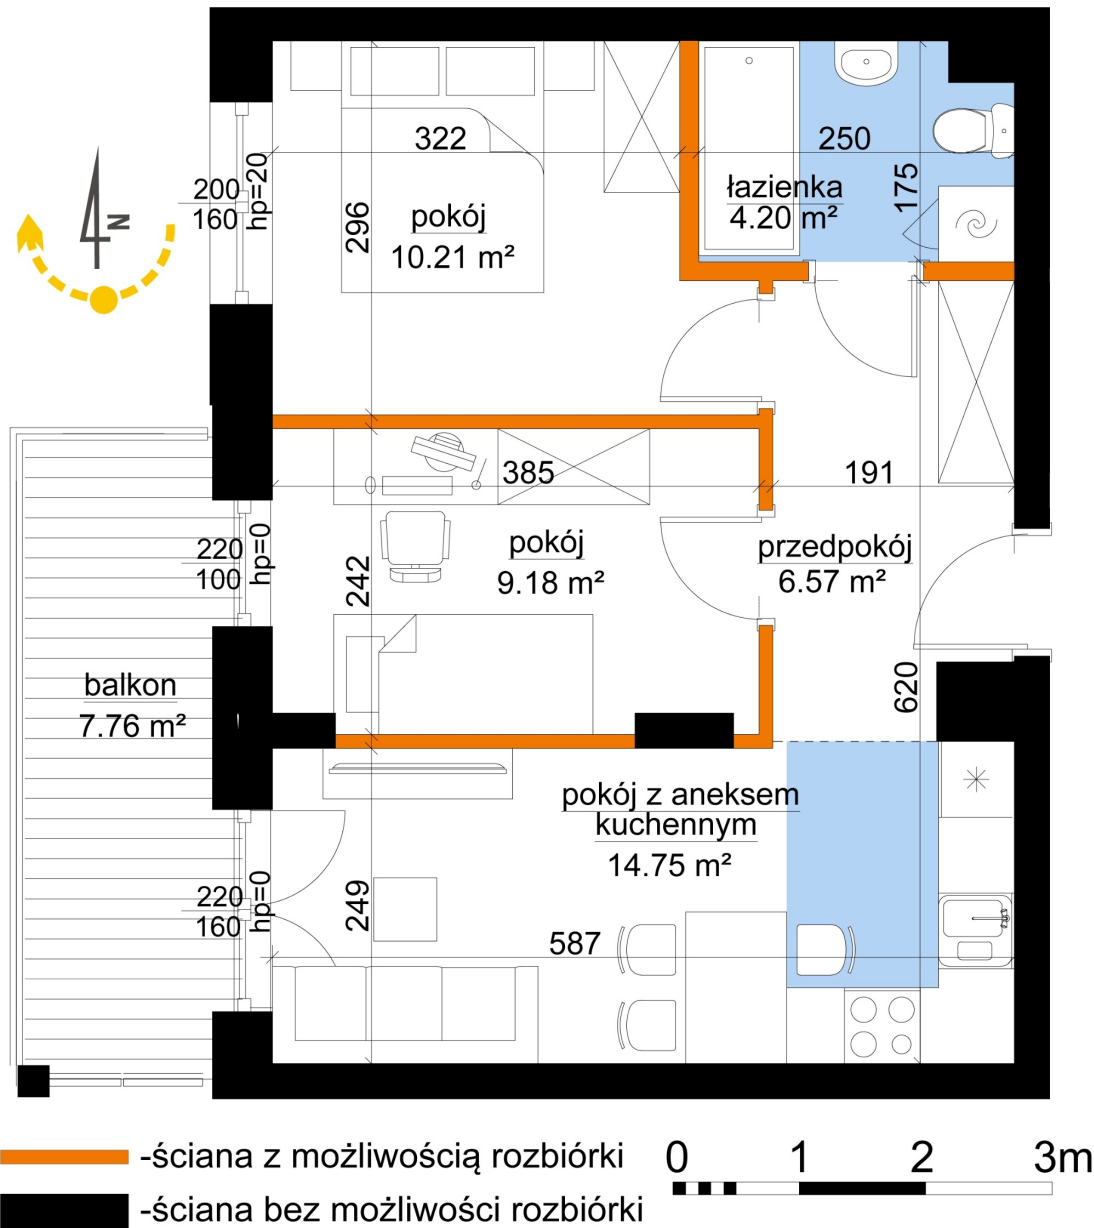

## Młynowa bud. 1 mieszkanie 49

Numer:	49
Klatka:	1
Piętro:	Piętro IV
Metraż:	44,92 m <sup>2</sup>
Pokoje:	3
Cena brutto / m <sup>2</sup> :	13 500 zł
Cena brutto:	606 420 zł

Dane zawarte w powyższej karcie mieszkania są wyłącznie informacją handlową i nie stanowią oferty w rozumieniu Kodeksu Cywilnego. Karta została sporządzona w oparciu o projekt budowlany, mogą wystąpić niewielkie różnice w powierzchniach związane z koordynacją branżową. Powierzchnie podano z uwzględnieniem wypraw tynkarskich i wykończeń. Przedstawiona aranżacja mieszkania ma charakter poglądowy.