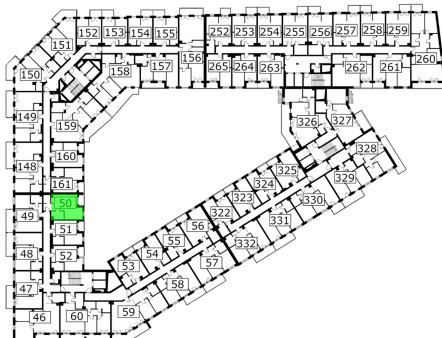

Młynowa bud. 1 mieszkanie 50

- ściana z możliwością rozbiórki
- ściana bez możliwości rozbiórki

0 1 2 3m

Numer:	50
Klatka:	1
Piętro:	Piętro IV
Metraż:	36,78 m²
Pokoje:	1
Cena brutto / m²:	12 950 zł
Cena brutto:	476 301 zł