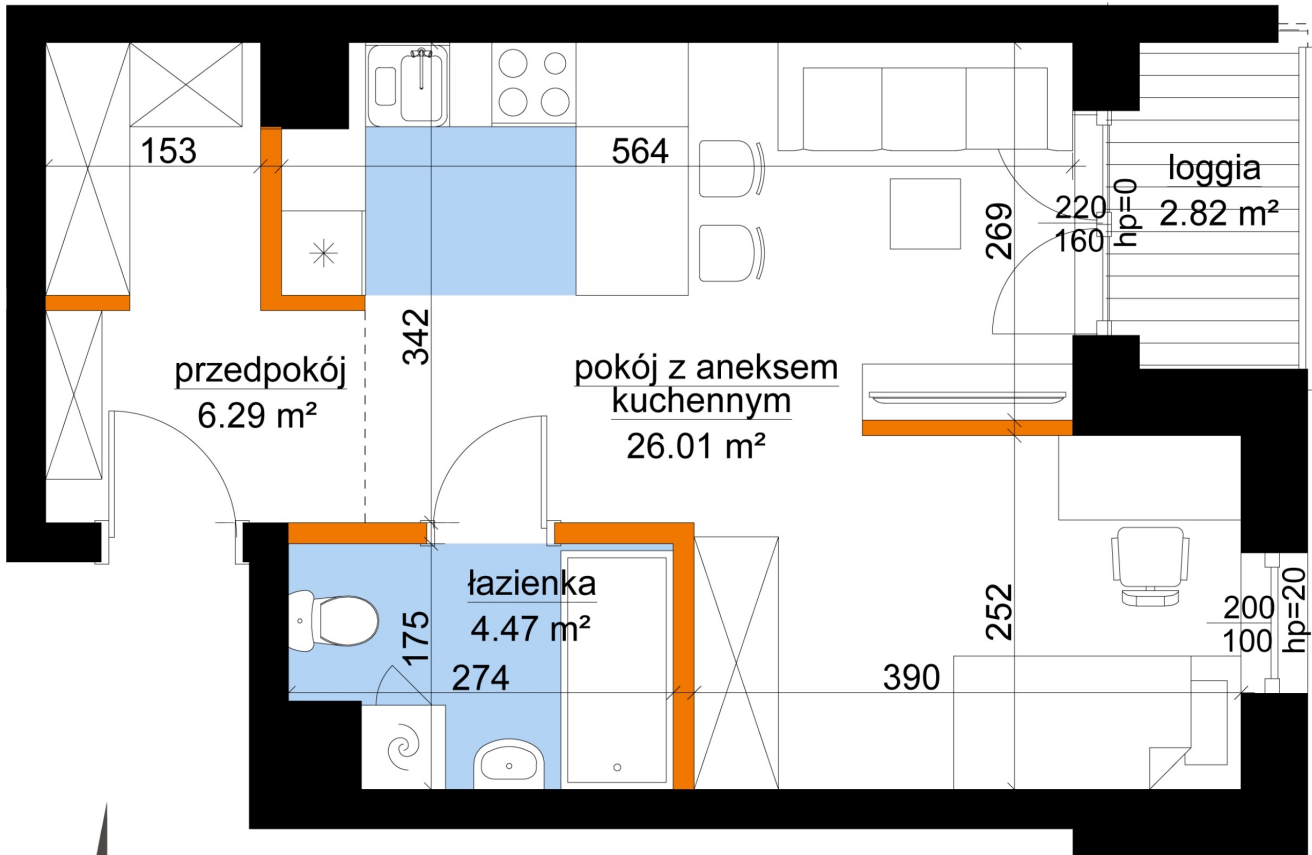

Młynowa bud. 1 mieszkanie 50

- ściana z możliwością rozbiórki
- ściana bez możliwości rozbiórki

0 1 2 3m

Numer:	50
Klatka:	1
Piętro:	Piętro IV
Metraż:	36,78 m²
Pokoje:	1
Cena brutto / m²:	12 950 zł
Cena brutto:	476 301 zł