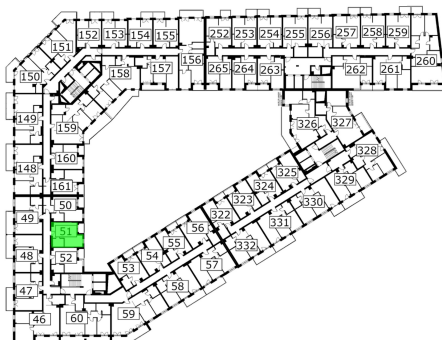

Młynowa bud. 1 mieszkanie 51

 -ściana z możliwością rozbiórki

 -ściana bez możliwości rozbiórki

Numer:	51
Klatka:	1
Piętro:	Piętro IV
Metraż:	30,34 m ²
Pokoje:	1
Cena brutto / m ² :	13 250 zł
Cena brutto:	402 005 zł