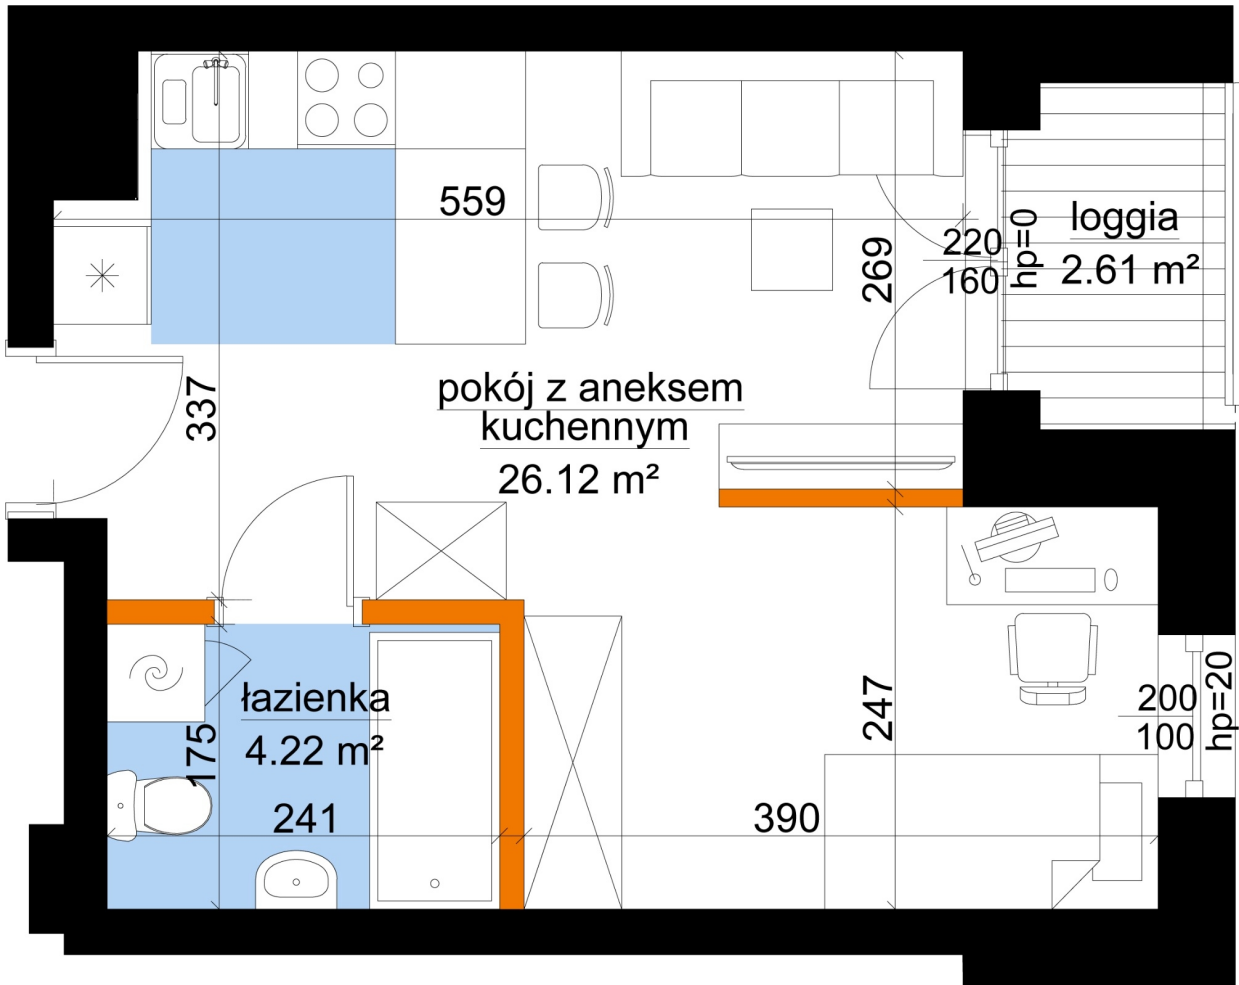

Młynowa bud. 1 mieszkanie 51

—ściana z możliwością rozbiórki

—ściana bez możliwości rozbiórki

0 1 2 3m

Numer:	51
Klatka:	1
Piętro:	Piętro IV
Metraż:	30,34 m ²
Pokoje:	1
Cena brutto / m ² :	13 250 zł
Cena brutto:	402 005 zł