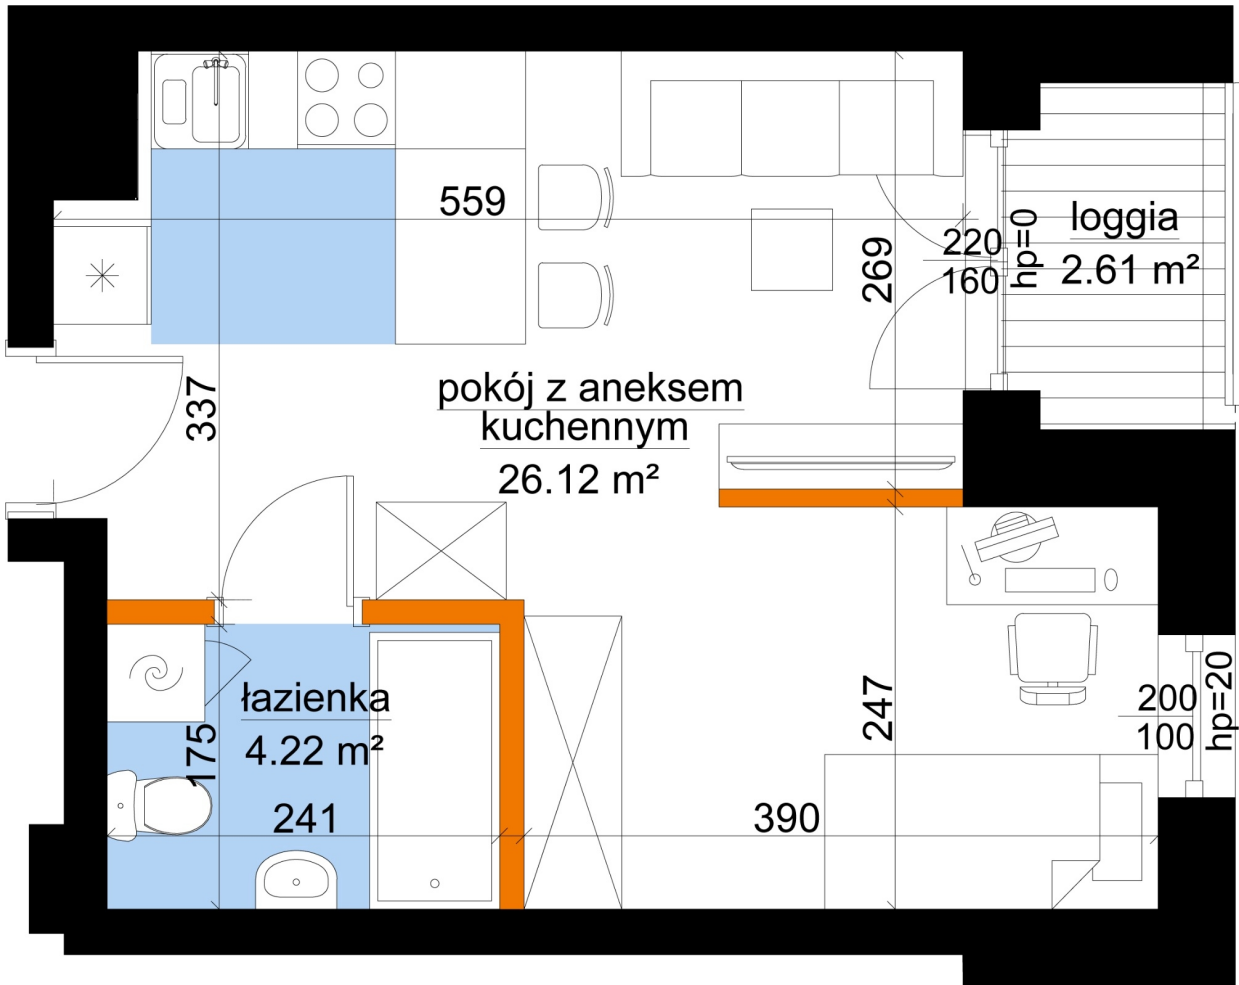

## Młynowa bud. 1 mieszkanie 51

 -ściana z możliwością rozbiórki

 -ściana bez możliwości rozbiórki

Numer:	51
Klatka:	1
Piętro:	Piętro IV
Metraż:	30,34 m <sup>2</sup>
Pokoje:	1
Cena brutto / m <sup>2</sup> :	13 250 zł
Cena brutto:	402 005 zł