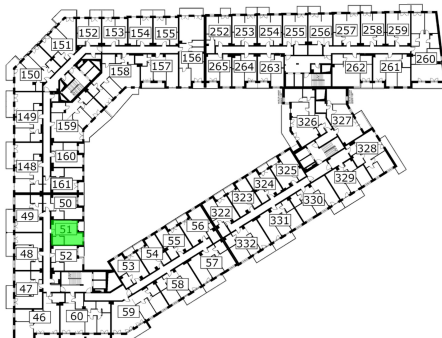

## Młynowa bud. 1 mieszkanie 51

 -ściana z możliwością rozbiórki

 -ściana bez możliwości rozbiórki

Numer:	51
Klatka:	1
Piętro:	Piętro IV
Metraż:	30,34 m <sup>2</sup>
Pokoje:	1
Cena brutto / m <sup>2</sup> :	13 250 zł
Cena brutto:	402 005 zł