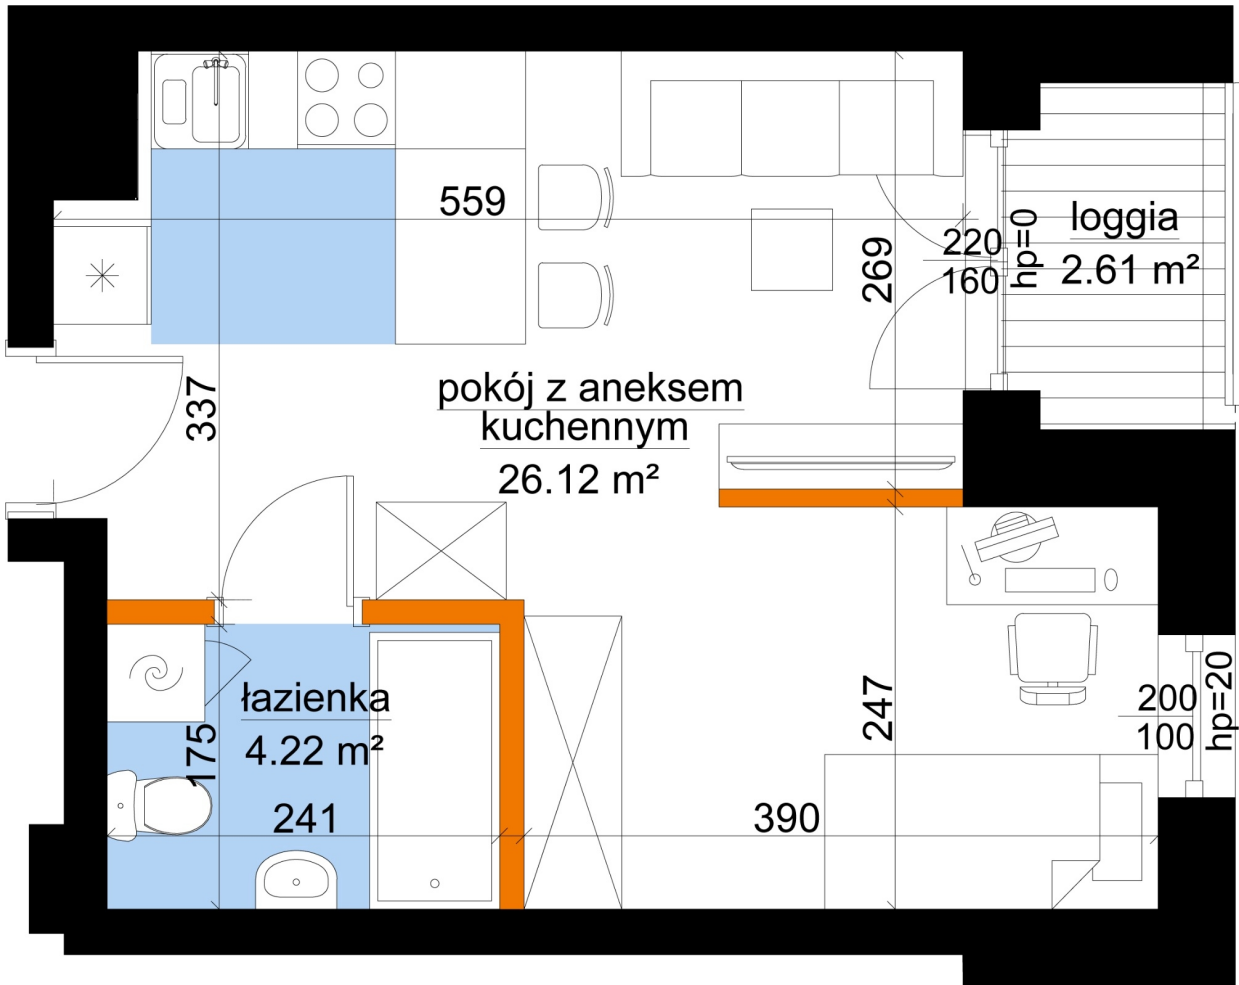

Młynowa bud. 1 mieszkanie 51

 -ściana z możliwością rozbiórki

 -ściana bez możliwości rozbiórki

Numer:	51
Klatka:	1
Piętro:	Piętro IV
Metraż:	30,34 m ²
Pokoje:	1
Cena brutto / m ² :	13 250 zł
Cena brutto:	402 005 zł