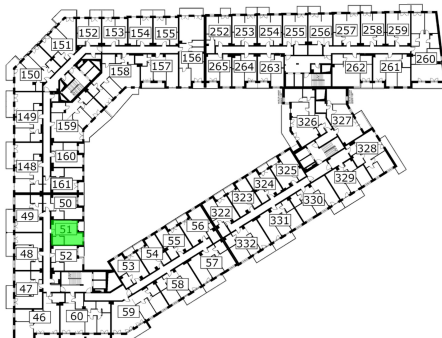

Młynowa bud. 1 mieszkanie 51

—ściana z możliwością rozbiórki

—ściana bez możliwości rozbiórki

0 1 2 3m

Numer:	51
Klatka:	1
Piętro:	Piętro IV
Metraż:	30,34 m ²
Pokoje:	1
Cena brutto / m ² :	13 250 zł
Cena brutto:	402 005 zł