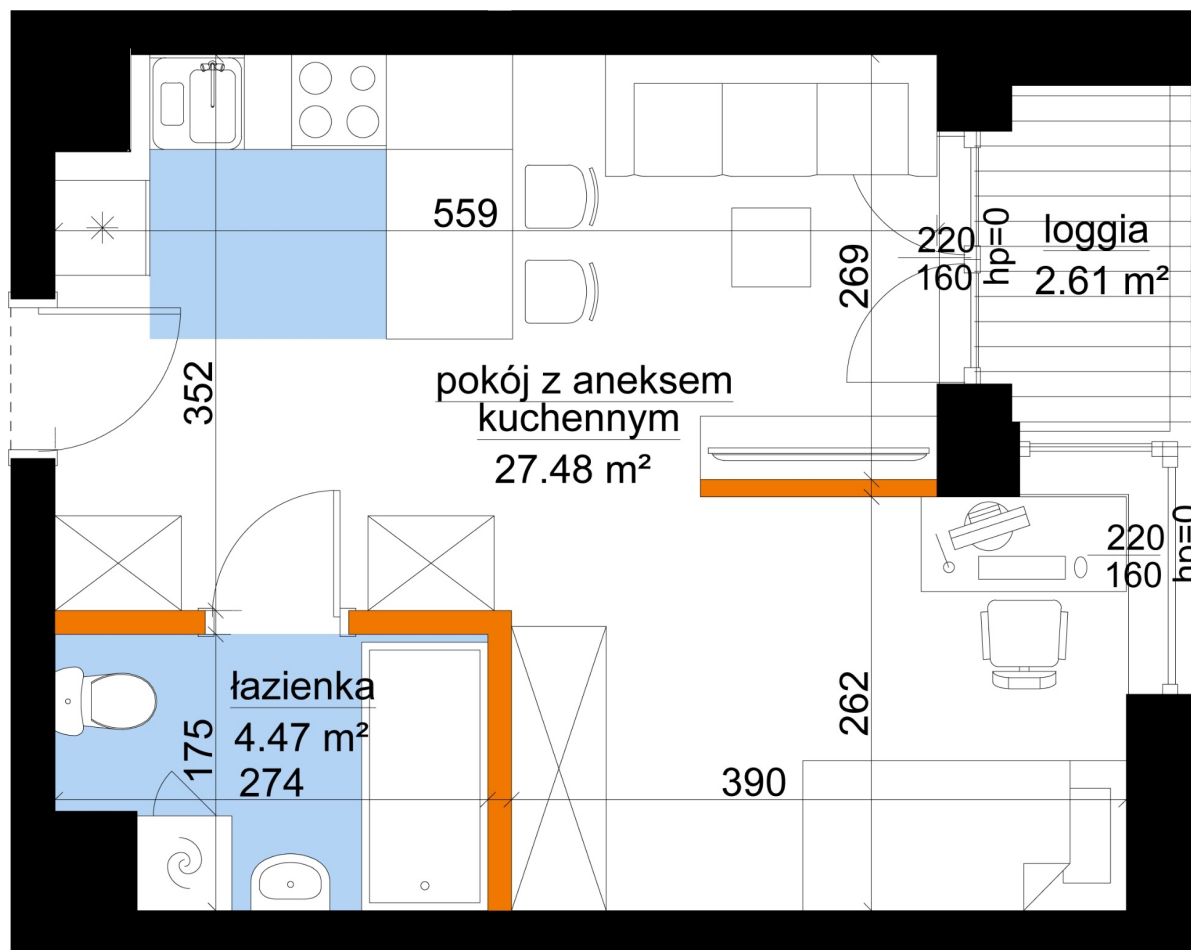

Młynowa bud. 1 mieszkanie 52

— ściana z możliwością rozbiórki
— ściana bez możliwości rozbiórki

Numer:	52
Klatka:	1
Piętro:	Piętro IV
Metraż:	31,96 m ²
Pokoje:	1
Cena brutto / m ² :	12 950 zł
Cena brutto:	413 882 zł