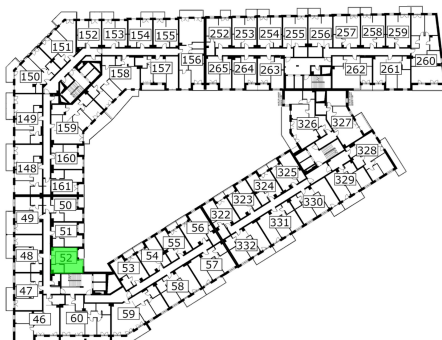

Młynowa bud. 1 mieszkanie 52

— ściana z możliwością rozbiórki
— ściana bez możliwości rozbiórki

| | |
|--------------------------------|----------------------|
| Numer: | 52 |
| Klatka: | 1 |
| Piętro: | Piętro IV |
| Metraż: | 31,96 m ² |
| Pokoje: | 1 |
| Cena brutto / m ² : | 12 950 zł |
| Cena brutto: | 413 882 zł |