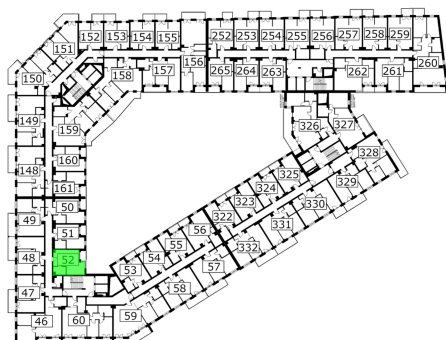

Młynowa bud. 1 mieszkanie 52

— ściana z możliwością rozbiórki
— ściana bez możliwości rozbiórki

Numer:	52
Klatka:	1
Piętro:	Piętro IV
Metraż:	31,96 m ²
Pokoje:	1
Cena brutto / m ² :	12 950 zł
Cena brutto:	413 882 zł