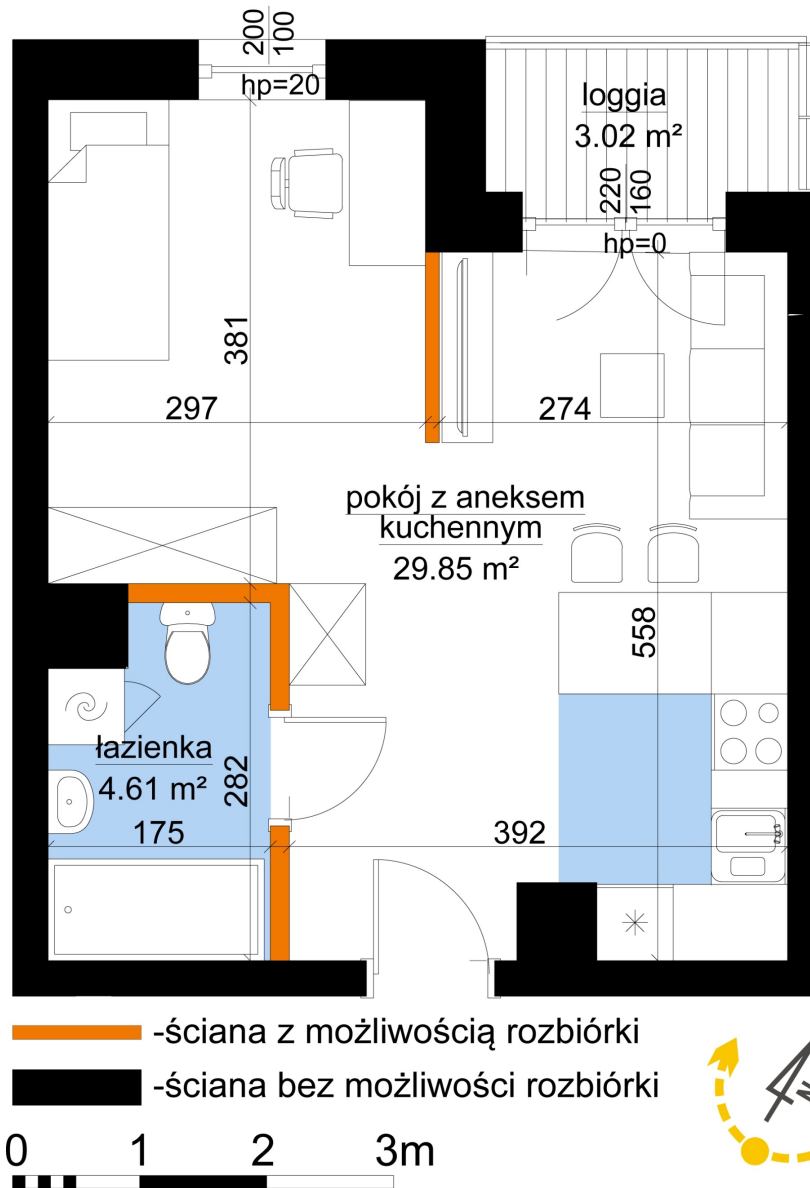

## Młynowa bud. 1 mieszkanie 53

Numer:	53
Klatka:	1
Piętro:	Piętro IV
Metraż:	34,45 m <sup>2</sup>
Pokoje:	1
Cena brutto / m <sup>2</sup> :	12 650 zł
Cena brutto:	435 793 zł