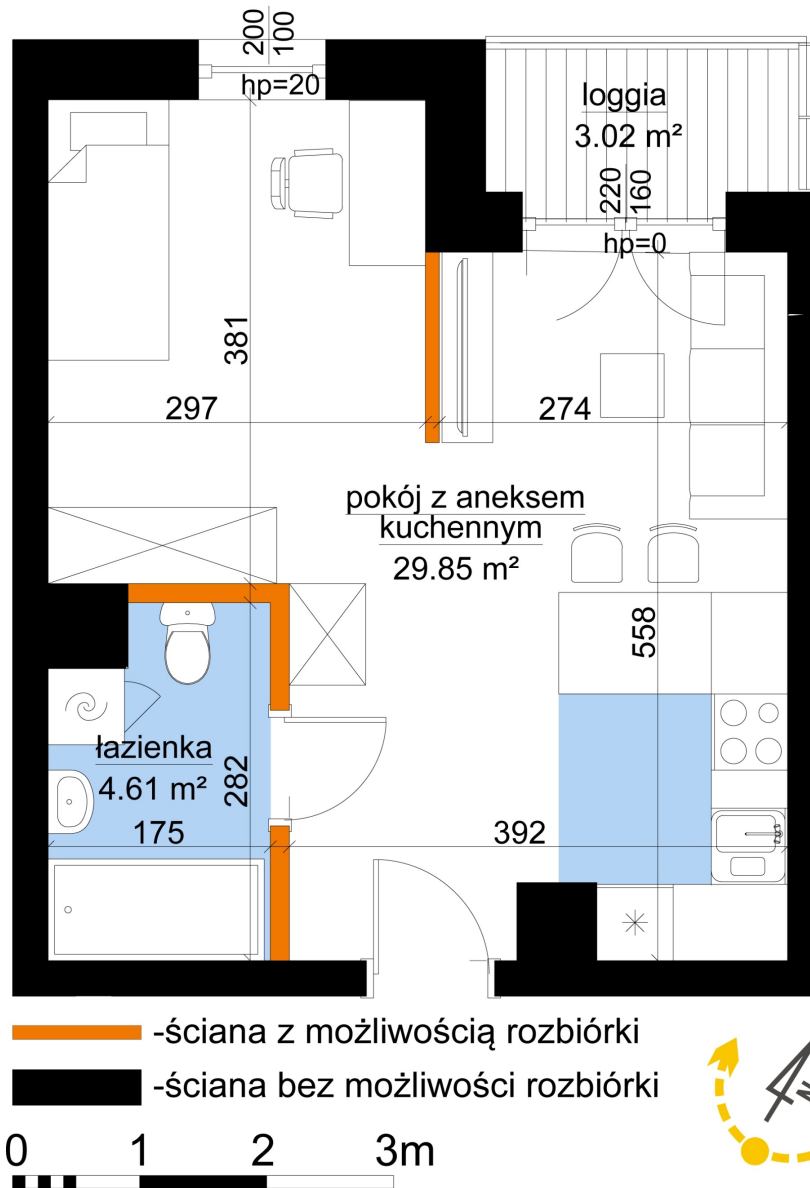

Młynowa bud. 1 mieszkanie 53

| | |
|--------------------------------|----------------------|
| Numer: | 53 |
| Klatka: | 1 |
| Piętro: | Piętro IV |
| Metraż: | 34,45 m ² |
| Pokoje: | 1 |
| Cena brutto / m ² : | 12 650 zł |
| Cena brutto: | 435 793 zł |