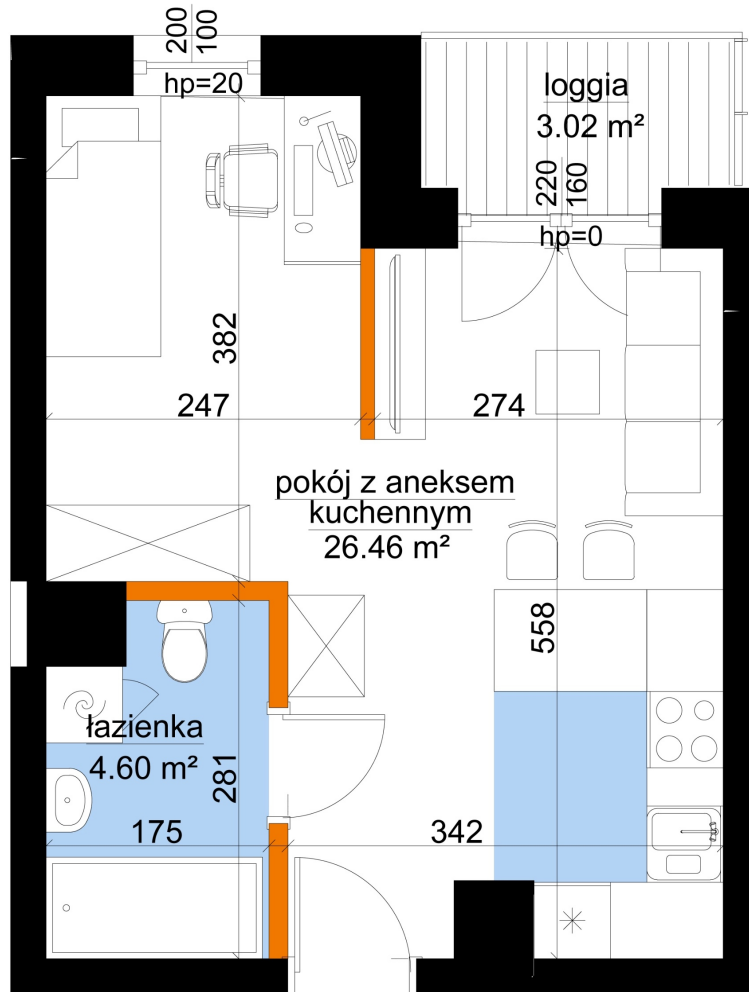

Młynowa bud. 1 mieszkanie 55

- ściana z możliwością rozbiórki
- ściana bez możliwości rozbiórki

Numer:	55
Klatka:	1
Piętro:	Piętro IV
Metraż:	31,06 m ²
Pokoje:	1
Cena brutto / m ² :	13 250 zł
Cena brutto:	411 545 zł

Dane zawarte w powyższej karcie mieszkania są wyłącznie informacją handlową i nie stanowią oferty w rozumieniu Kodeksu Cywilnego. Karta została sporządzona w oparciu o projekt budowlany, mogą wystąpić niewielkie różnice w powierzchniach związane z koordynacją branżową. Powierzchnie podano z uwzględnieniem wypraw tynkarskich i wykończeń. Przedstawiona aranżacja mieszkania ma charakter poglądowy.