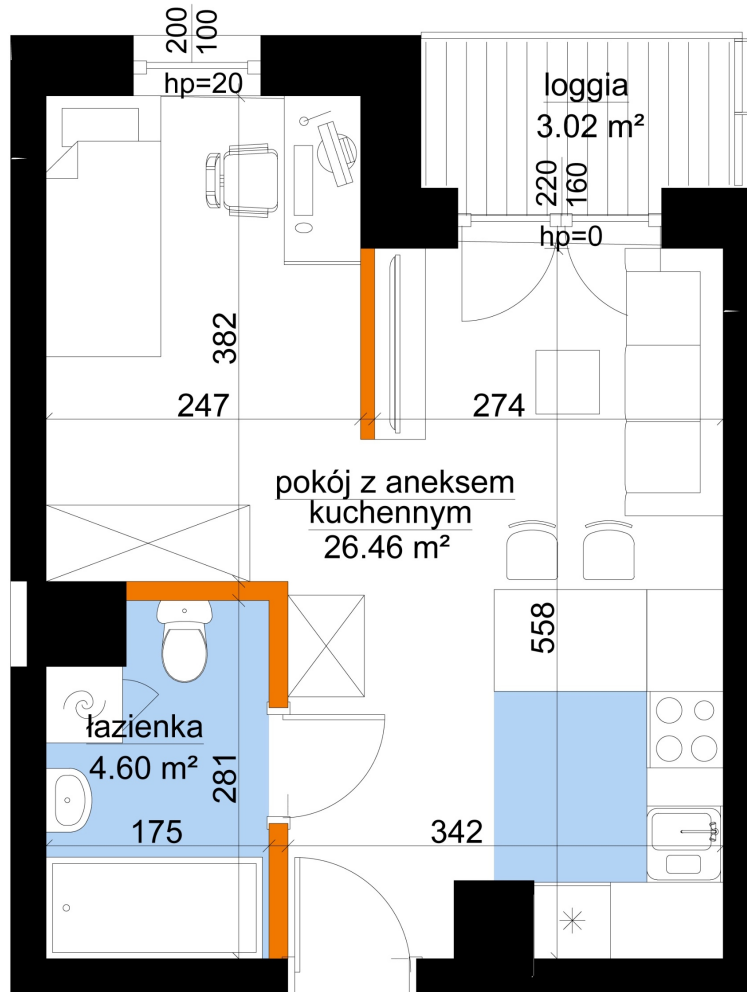

Młynowa bud. 1 mieszkanie 55

- ściana z możliwością rozbiórki
- ściana bez możliwości rozbiórki

Numer:	55
Klatka:	1
Piętro:	Piętro IV
Metraż:	31,06 m ²
Pokoje:	1
Cena brutto / m ² :	13 250 zł
Cena brutto:	411 545 zł

Dane zawarte w powyższej karcie mieszkania są wyłącznie informacją handlową i nie stanowią oferty w rozumieniu Kodeksu Cywilnego. Karta została sporządzona w oparciu o projekt budowlany, mogą wystąpić niewielkie różnice w powierzchniach związane z koordynacją branżową. Powierzchnie podano z uwzględnieniem wypraw tynkarskich i wykończeń. Przedstawiona aranżacja mieszkania ma charakter poglądowy.