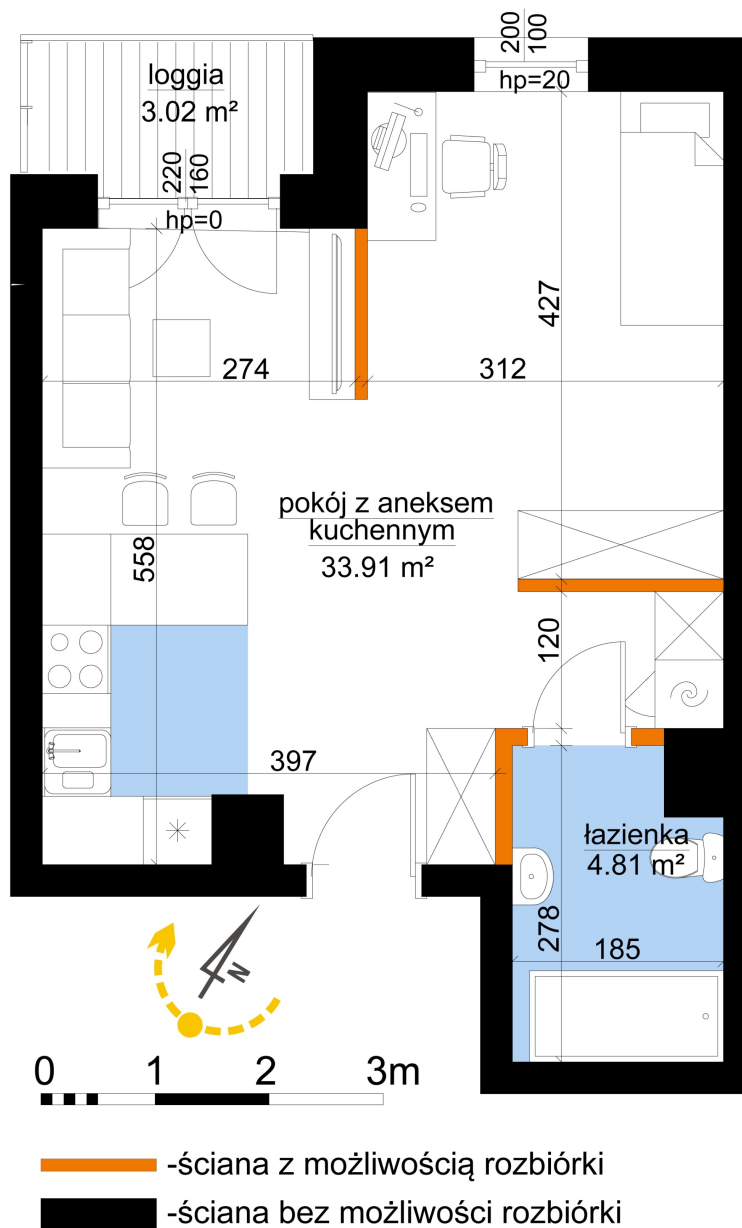

## Młynowa bud. 1 mieszkanie 56

Numer:	56
Klatka:	1
Piętro:	Piętro IV
Metraż:	38,72 m <sup>2</sup>
Pokoje:	1
Cena brutto / m <sup>2</sup> :	13 050 zł
Cena brutto:	505 296 zł