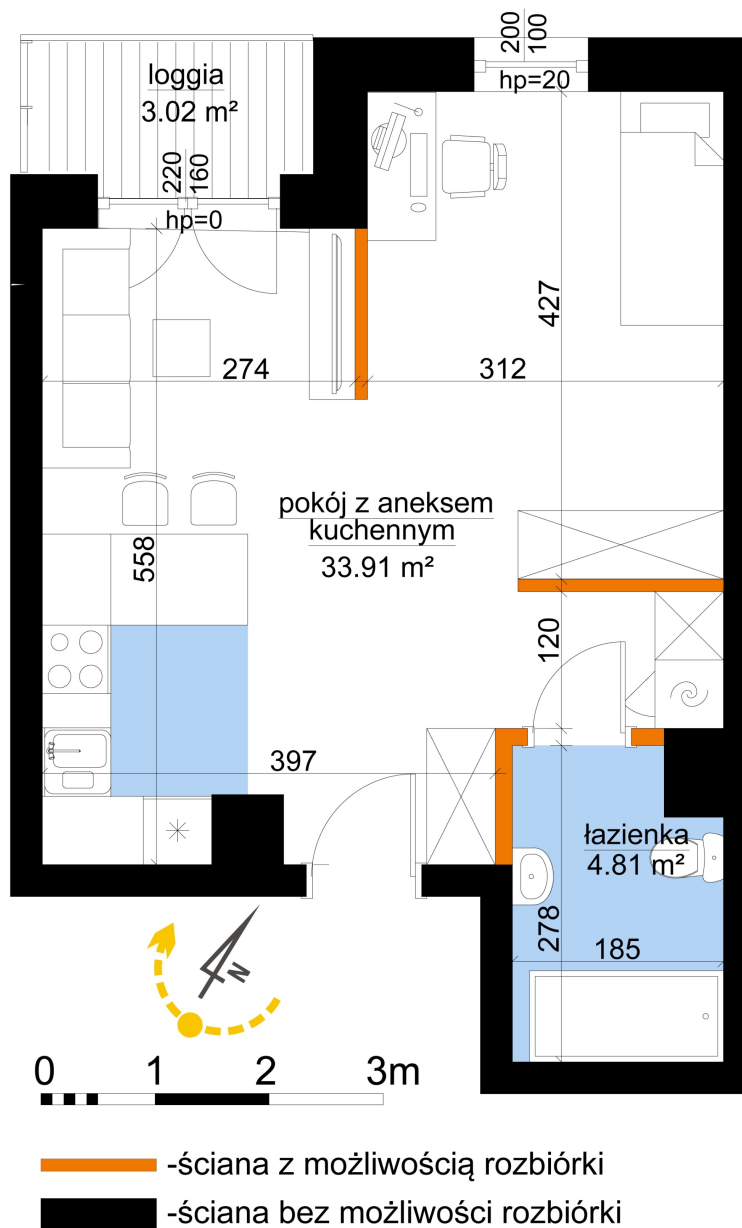

Młynowa bud. 1 mieszkanie 56

Numer:	56
Klatka:	1
Piętro:	Piętro IV
Metraż:	38,72 m ²
Pokoje:	1
Cena brutto / m ² :	13 050 zł
Cena brutto:	505 296 zł