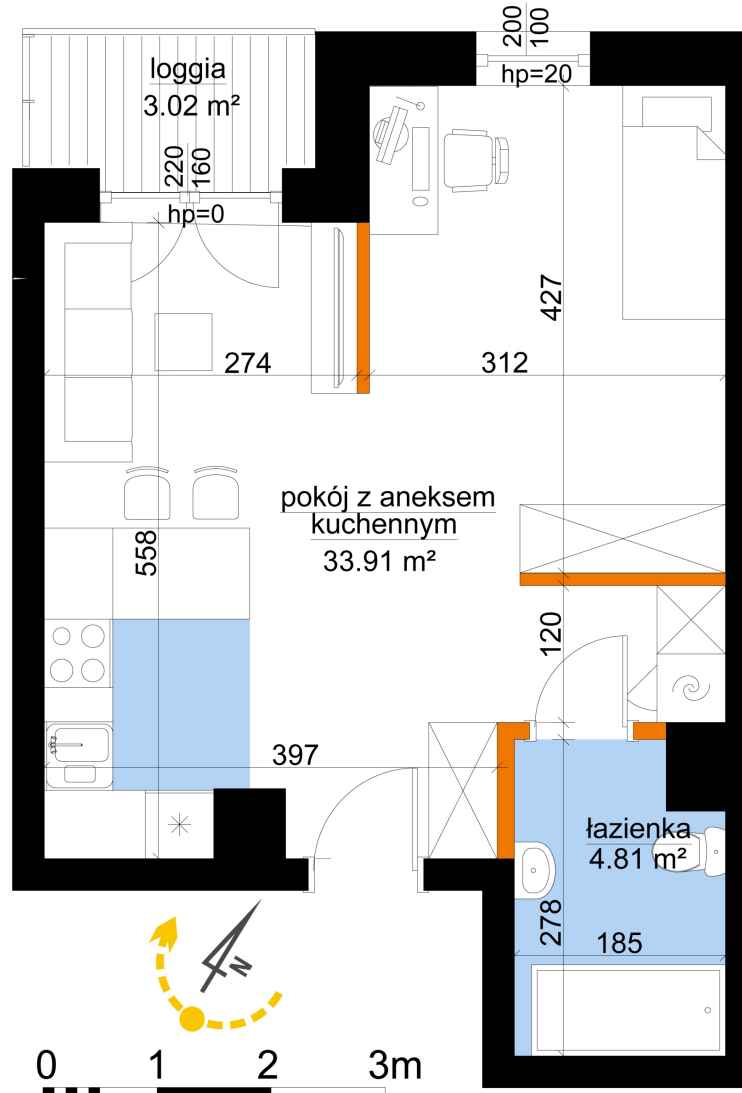

Młynowa bud. 1 mieszkanie 56

- ściana z możliwością rozbiórki
- ściana bez możliwości rozbiórki

| | |
|-------------------|------------|
| Numer: | 56 |
| Klatka: | 1 |
| Piętro: | Piętro IV |
| Metraż: | 38,72 m² |
| Pokoje: | 1 |
| Cena brutto / m²: | 13 050 zł |
| Cena brutto: | 505 296 zł |