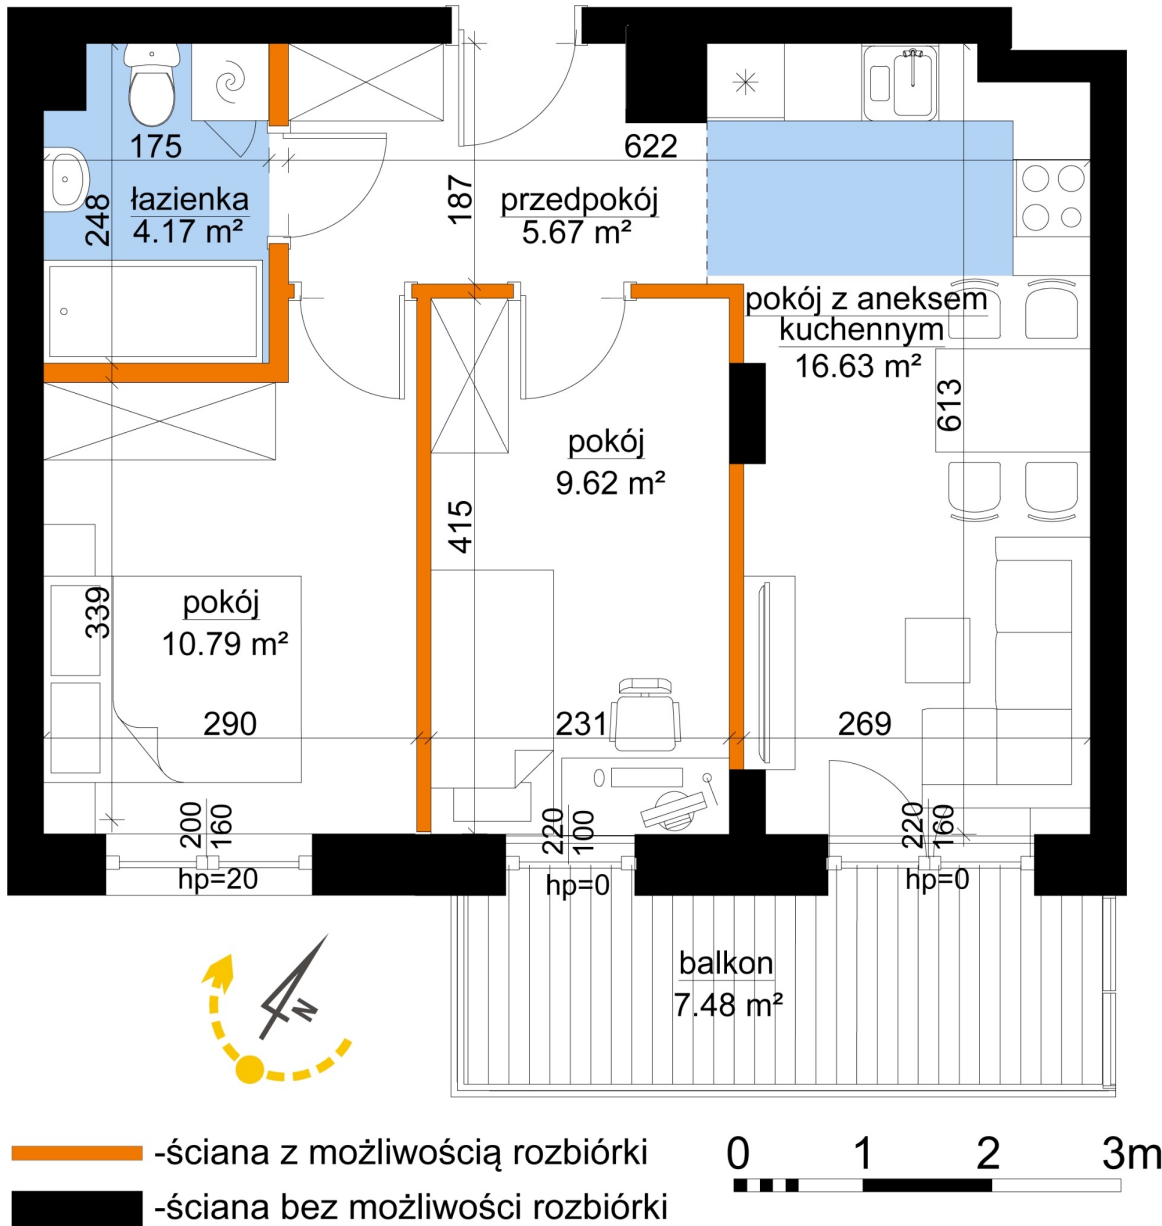

Młynowa bud. 1 mieszkanie 58

Numer:	58
Klatka:	1
Piętro:	Piętro IV
Metraż:	46,88 m ²
Pokoje:	3
Cena brutto / m ² :	13 250 zł
Cena brutto:	621 160 zł

Dane zawarte w powyższej karcie mieszkania są wyłącznie informacją handlową i nie stanowią oferty w rozumieniu Kodeksu Cywilnego. Karta została sporządzona w oparciu o projekt budowlany, mogą wystąpić niewielkie różnice w powierzchniach związane z koordynacją branżową. Powierzchnie podano z uwzględnieniem wypraw tynkarskich i wykończeń. Przedstawiona aranżacja mieszkania ma charakter poglądowy.