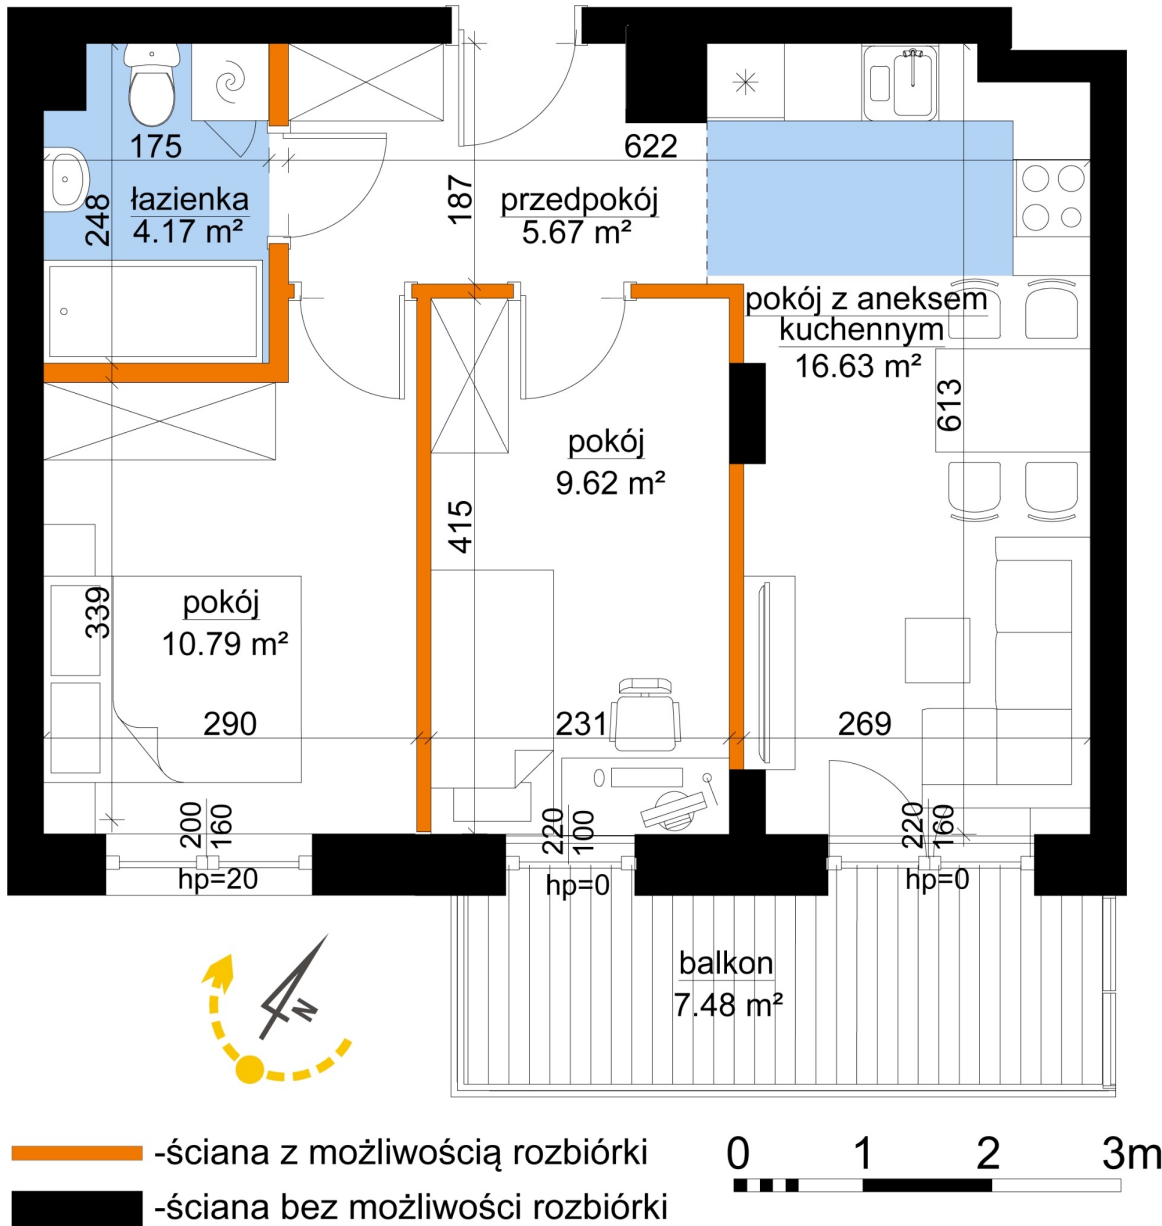

Młynowa bud. 1 mieszkanie 58

Numer:	58
Klatka:	1
Piętro:	Piętro IV
Metraż:	46,88 m ²
Pokoje:	3
Cena brutto / m ² :	13 500 zł
Cena brutto:	632 880 zł

Dane zawarte w powyższej karcie mieszkania są wyłącznie informacją handlową i nie stanowią oferty w rozumieniu Kodeksu Cywilnego. Karta została sporządzona w oparciu o projekt budowlany, mogą wystąpić niewielkie różnice w powierzchniach związane z koordynacją branżową. Powierzchnie podano z uwzględnieniem wypraw tynkarskich i wykończeń. Przedstawiona aranżacja mieszkania ma charakter poglądowy.