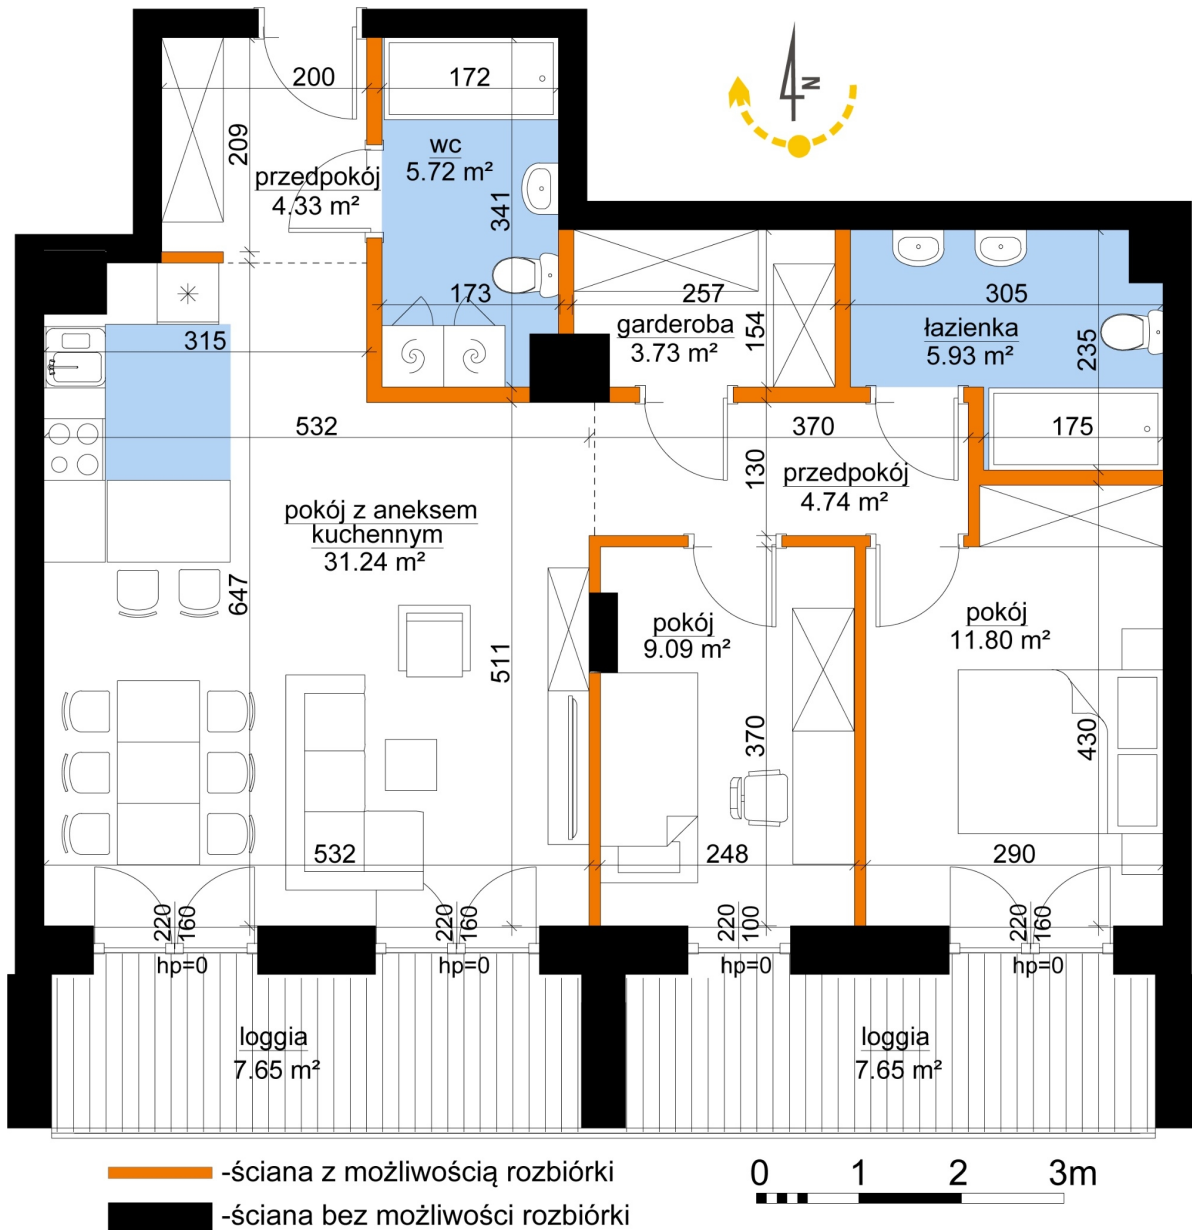

Młynowa bud. 1 mieszkanie 60

Numer:	60
Klatka:	1
Piętro:	Piętro IV
Metraż:	76,58 m ²
Pokoje:	3
Cena brutto / m ² :	12 250 zł
Cena brutto:	938 105 zł

Dane zawarte w powyższej karcie mieszkania są wyłącznie informacją handlową i nie stanowią oferty w rozumieniu Kodeksu Cywilnego. Karta została sporządzona w oparciu o projekt budowlany, mogą wystąpić niewielkie różnice w powierzchniach związane z koordynacją branżową. Powierzchnie podano z uwzględnieniem wypraw tynkarskich i wykończeń. Przedstawiona aranżacja mieszkania ma charakter poglądowy.