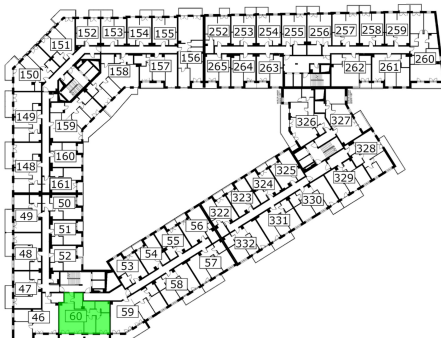

Młynowa bud. 1 mieszkanie 60

Numer:	60
Klatka:	1
Piętro:	Piętro IV
Metraż:	76,58 m ²
Pokoje:	3
Cena brutto / m ² :	12 250 zł
Cena brutto:	938 105 zł

Dane zawarte w powyższej karcie mieszkania są wyłącznie informacją handlową i nie stanowią oferty w rozumieniu Kodeksu Cywilnego. Karta została sporządzona w oparciu o projekt budowlany, mogą wystąpić niewielkie różnice w powierzchniach związane z koordynacją branżową. Powierzchnie podano z uwzględnieniem wypraw tynkarskich i wykończeń. Przedstawiona aranżacja mieszkania ma charakter poglądowy.