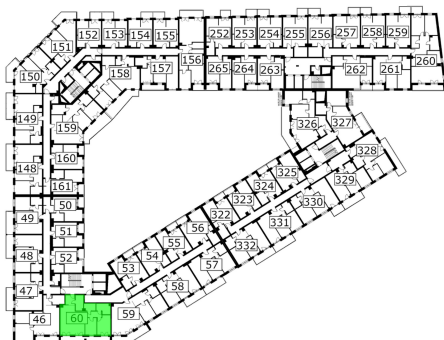

Młynowa bud. 1 mieszkanie 60

Numer:	60
Klatka:	1
Piętro:	Piętro IV
Metraż:	76,58 m ²
Pokoje:	3
Cena brutto / m ² :	12 250 zł
Cena brutto:	938 105 zł