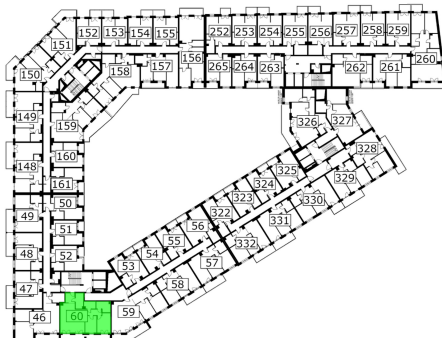

Młynowa bud. 1 mieszkanie 60

Numer:	60
Klatka:	1
Piętro:	Piętro IV
Metraż:	76,58 m ²
Pokoje:	3
Cena brutto / m ² :	12 250 zł
Cena brutto:	938 105 zł

Dane zawarte w powyższej karcie mieszkania są wyłącznie informacją handlową i nie stanowią oferty w rozumieniu Kodeksu Cywilnego. Karta została sporządzona w oparciu o projekt budowlany, mogą wystąpić niewielkie różnice w powierzchniach związane z koordynacją branżową. Powierzchnie podano z uwzględnieniem wypraw tynkarskich i wykończeń. Przedstawiona aranżacja mieszkania ma charakter poglądowy.