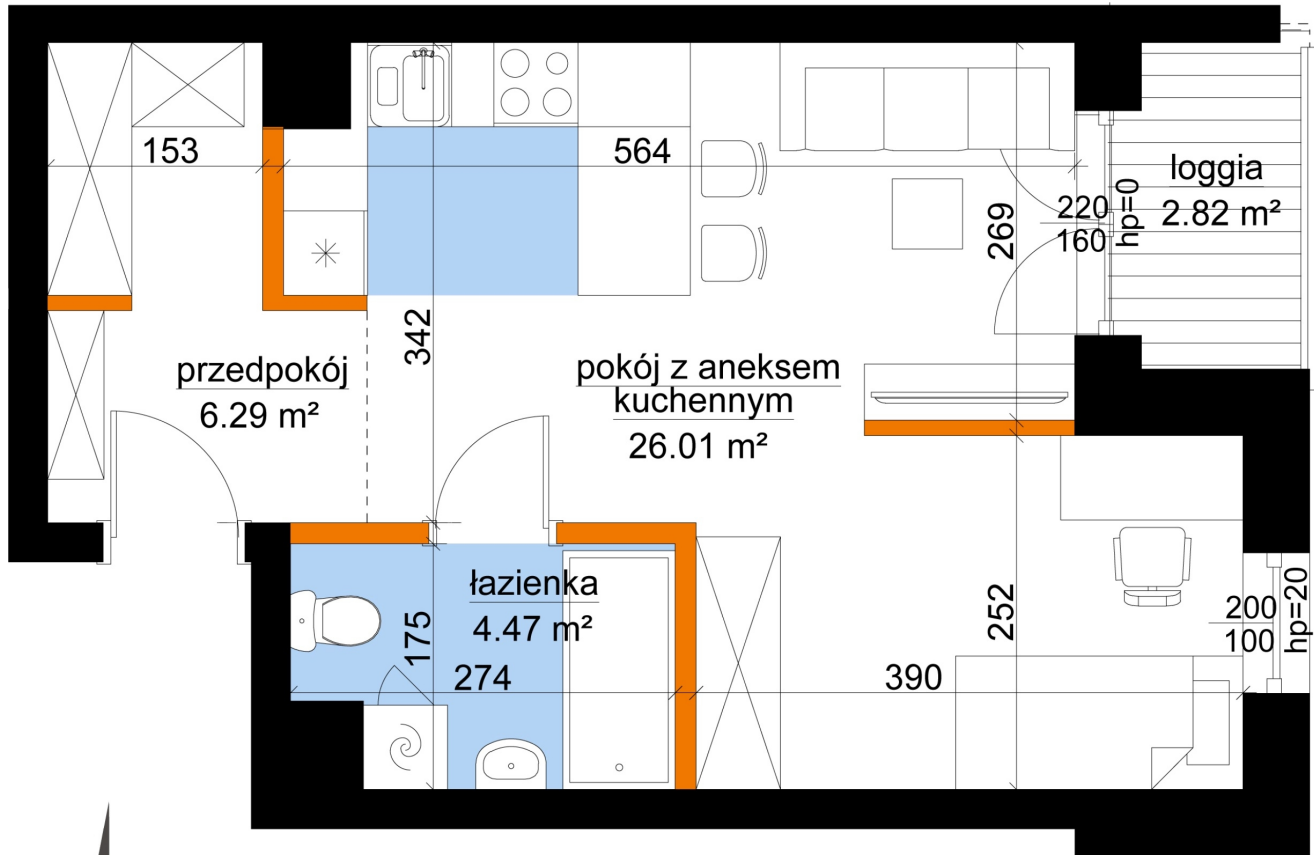

Młynowa bud. 1 mieszkanie 65

- ściana z możliwością rozbiórki
- ściana bez możliwości rozbiórki

0 1 2 3m

Numer:	65
Klatka:	1
Piętro:	Piętro V
Metraż:	36,78 m ²
Pokoje:	1
Cena brutto / m ² :	13 050 zł
Cena brutto:	479 979 zł

Dane zawarte w powyższej karcie mieszkania są wyłącznie informacją handlową i nie stanowią oferty w rozumieniu Kodeksu Cywilnego. Karta została sporządzona w oparciu o projekt budowlany, mogą wystąpić niewielkie różnice w powierzchniach związane z koordynacją branżową. Powierzchnie podano z uwzględnieniem wypraw tynkarskich i wykończeń. Przedstawiona aranżacja mieszkania ma charakter poglądowy.