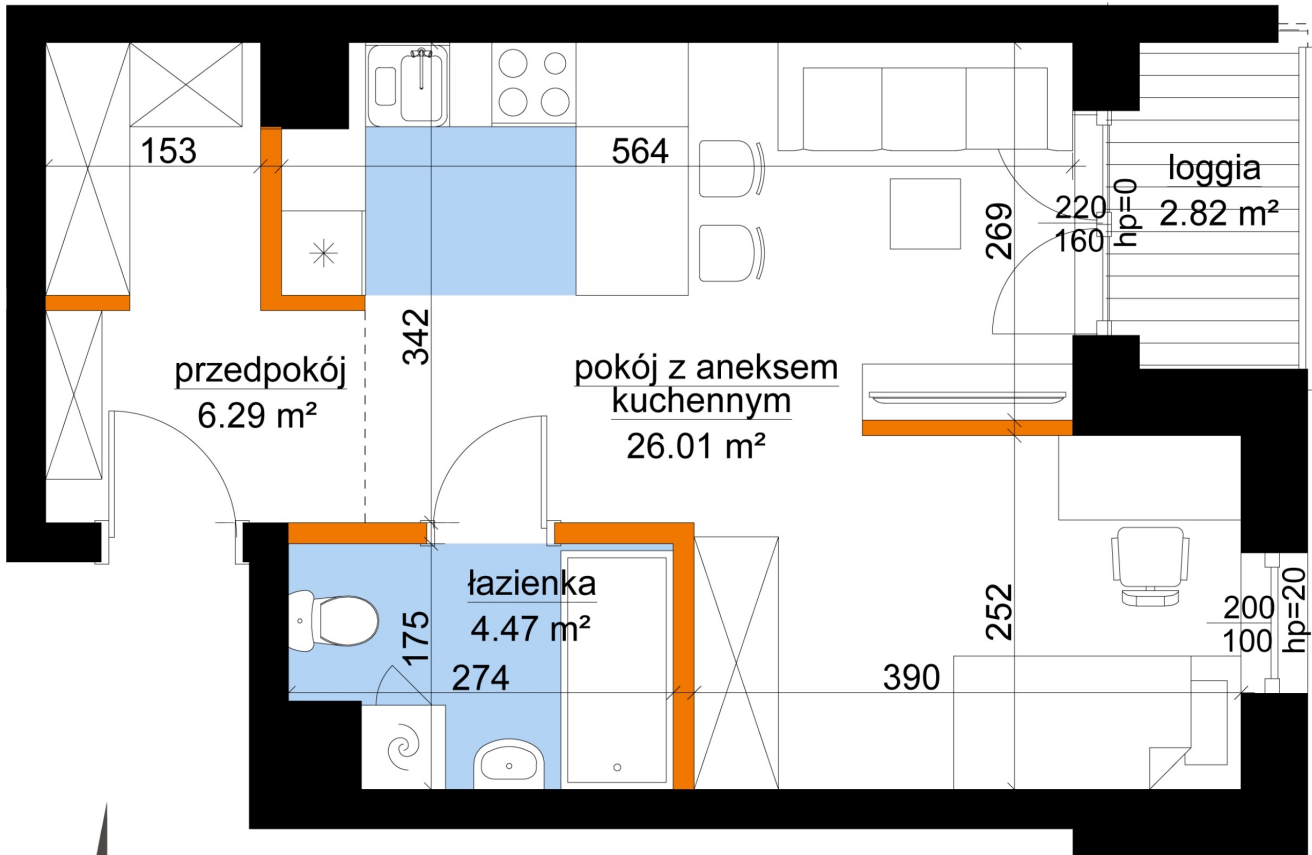

## Młynowa bud. 1 mieszkanie 65

- ściana z możliwością rozbiórki
- ściana bez możliwości rozbiórki

0 1 2 3m

Numer:	65
Klatka:	1
Piętro:	Piętro V
Metraż:	36,78 m <sup>2</sup>
Pokoje:	1
Cena brutto / m <sup>2</sup> :	13 050 zł
Cena brutto:	479 979 zł

Dane zawarte w powyższej karcie mieszkania są wyłącznie informacją handlową i nie stanowią oferty w rozumieniu Kodeksu Cywilnego. Karta została sporządzona w oparciu o projekt budowlany, mogą wystąpić niewielkie różnice w powierzchniach związane z koordynacją branżową. Powierzchnie podano z uwzględnieniem wypraw tynkarskich i wykończeń. Przedstawiona aranżacja mieszkania ma charakter poglądowy.