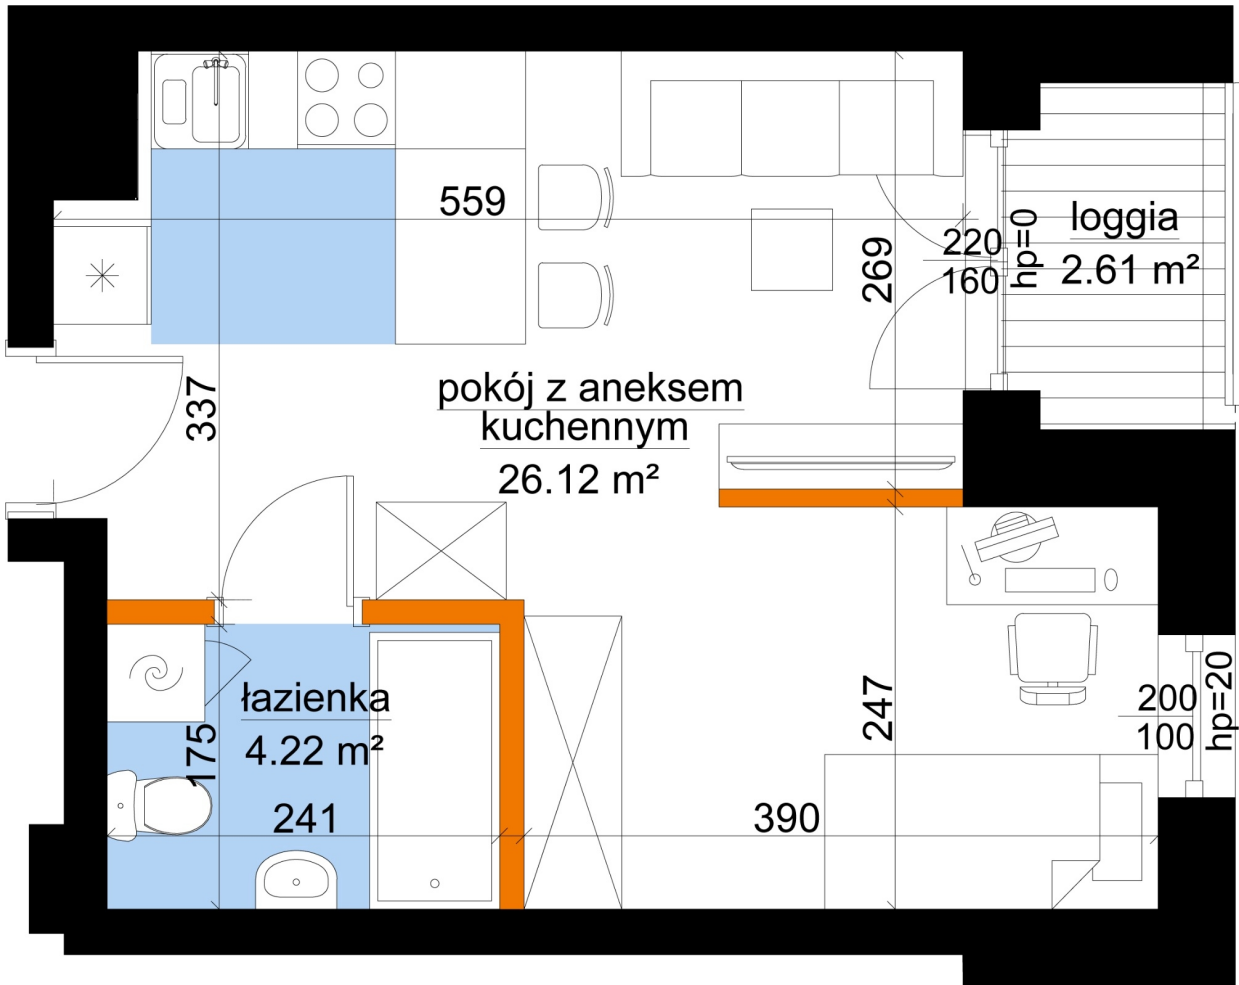

Młynowa bud. 1 mieszkanie 66

— ściana z możliwością rozbiórki

— ściana bez możliwości rozbiórki

0 1 2 3m

| | |
|--------------------------------|----------------------|
| Numer: | 66 |
| Klatka: | 1 |
| Piętro: | Piętro V |
| Metraż: | 30,34 m ² |
| Pokoje: | 1 |
| Cena brutto / m ² : | 13 350 zł |
| Cena brutto: | 405 039 zł |