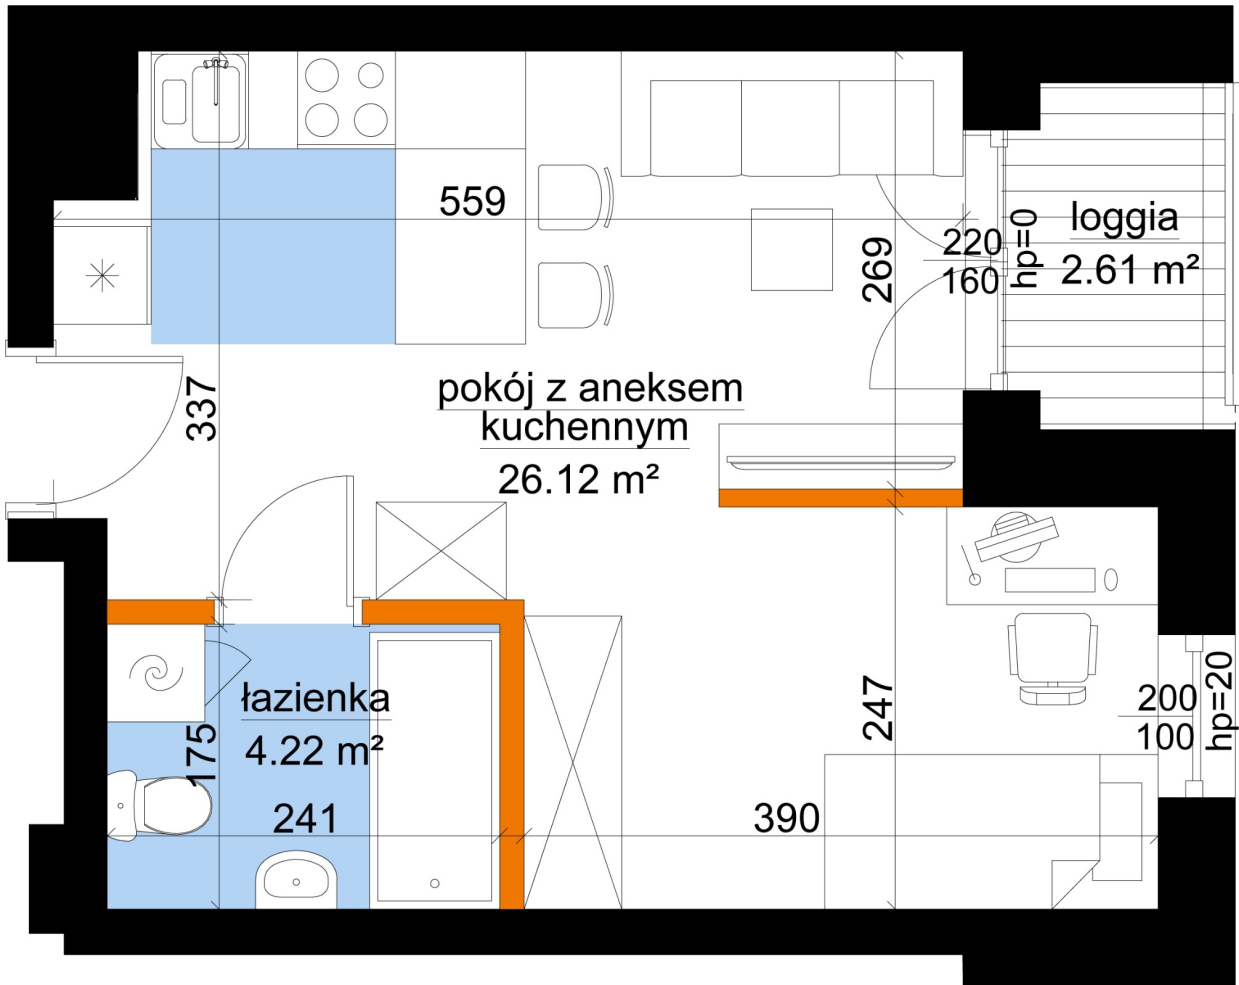

Młynowa bud. 1 mieszkanie 66

—ściana z możliwością rozbiórki

—ściana bez możliwości rozbiórki

0 1 2 3m

Numer:	66
Klatka:	1
Piętro:	Piętro V
Metraż:	30,34 m ²
Pokoje:	1
Cena brutto / m ² :	13 350 zł
Cena brutto:	405 039 zł