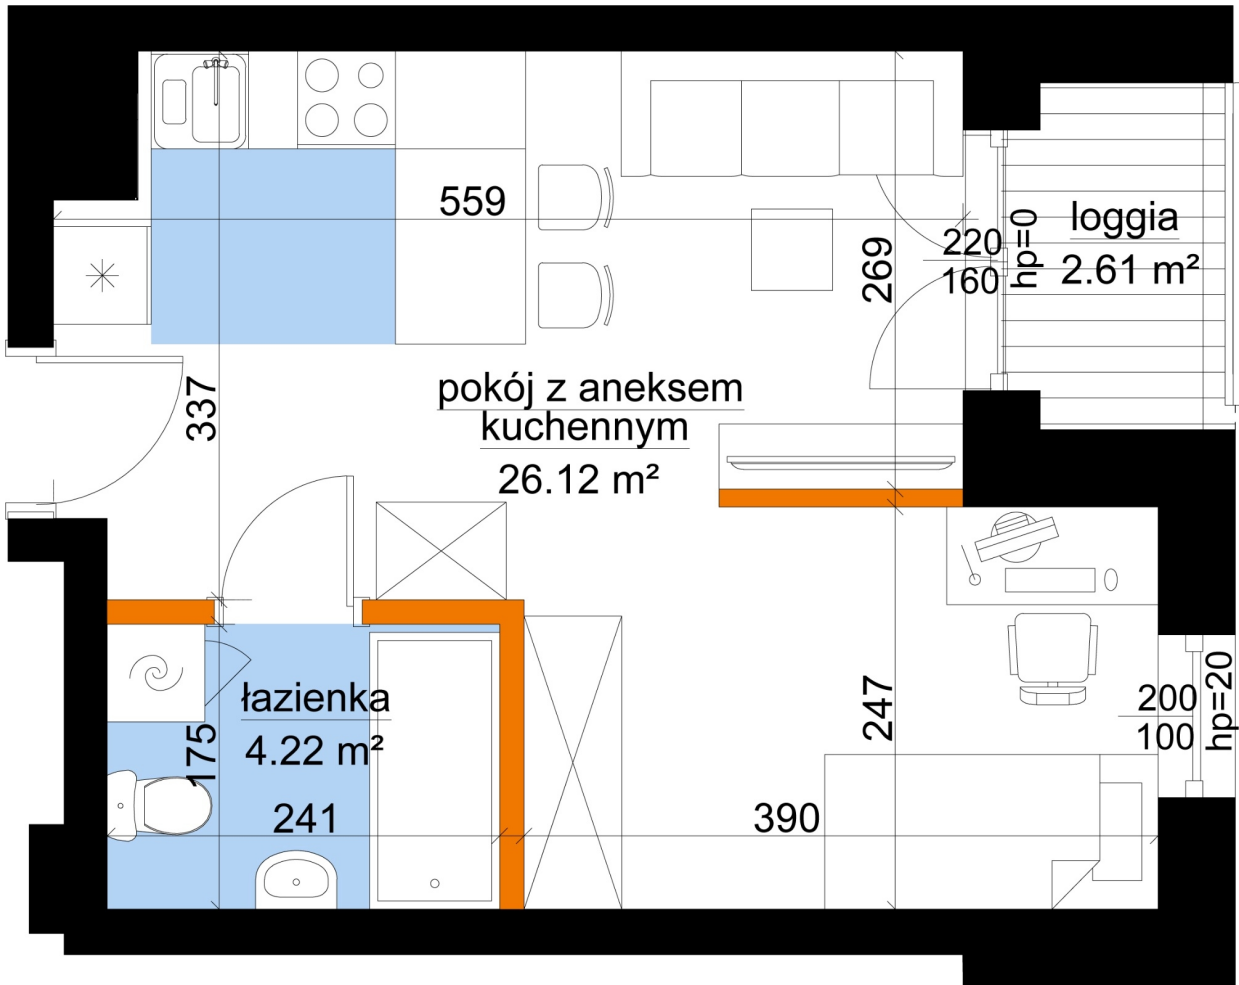

Młynowa bud. 1 mieszkanie 66

 -ściana z możliwością rozbiórki

 -ściana bez możliwości rozbiórki

Numer:	66
Klatka:	1
Piętro:	Piętro V
Metraż:	30,34 m ²
Pokoje:	1
Cena brutto / m ² :	13 350 zł
Cena brutto:	405 039 zł