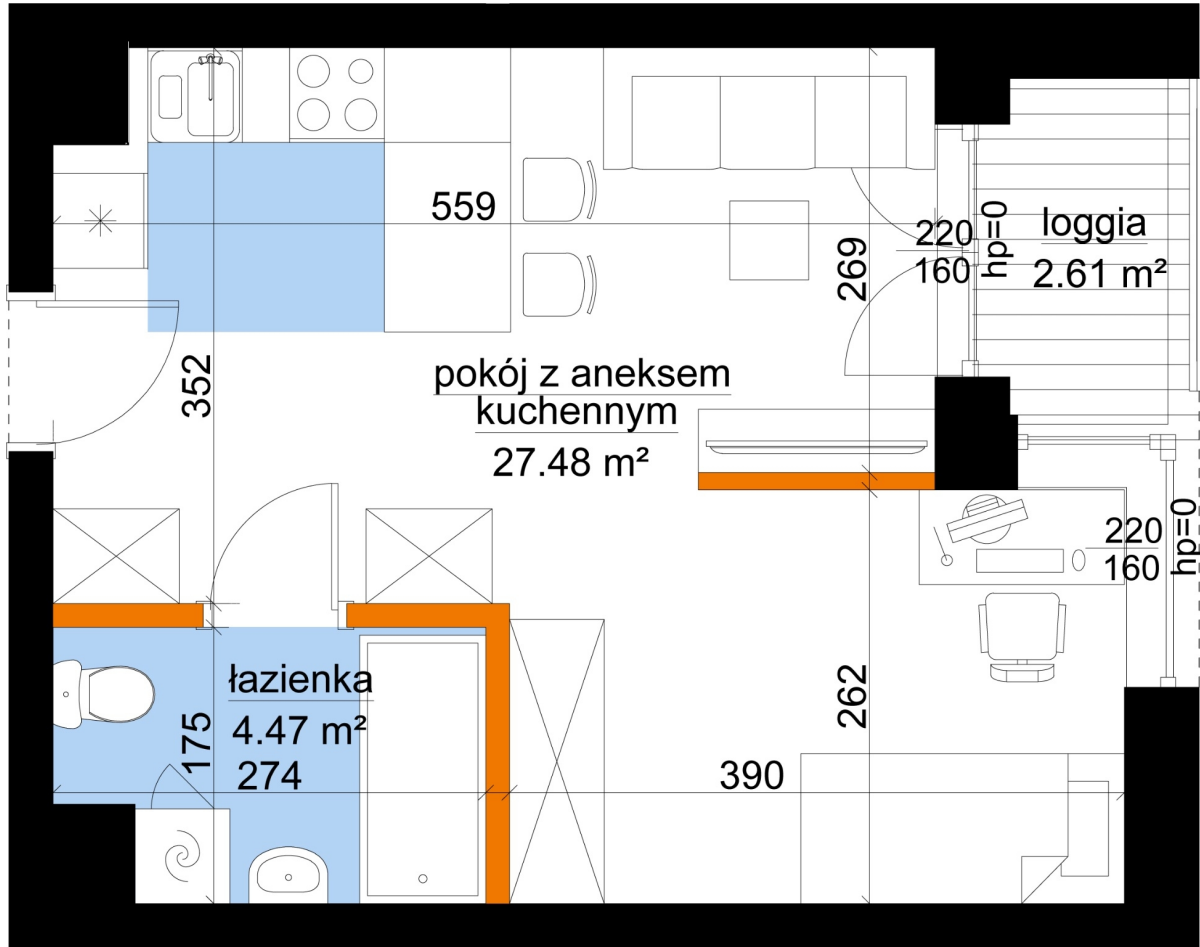

Młynowa bud. 1 mieszkanie 67

-ściana z możliwością rozbiórki
 -ściana bez możliwości rozbiórki

Numer:	67
Klatka:	1
Piętro:	Piętro V
Metraż:	31,96 m ²
Pokoje:	1
Cena brutto / m ² :	13 050 zł
Cena brutto:	417 078 zł