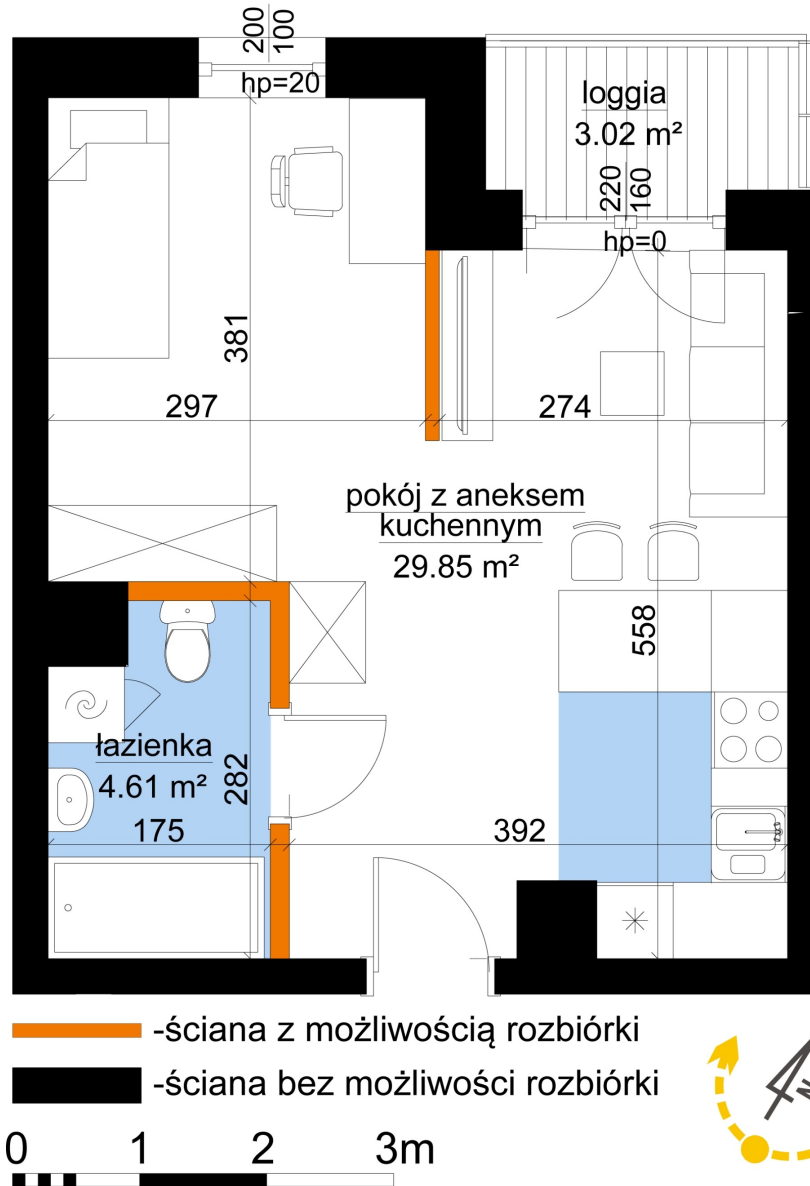

Młynowa bud. 1 mieszkanie 68

Numer:	68
Klatka:	1
Piętro:	Piętro V
Metraż:	34,45 m ²
Pokoje:	1
Cena brutto / m ² :	12 750 zł
Cena brutto:	439 238 zł