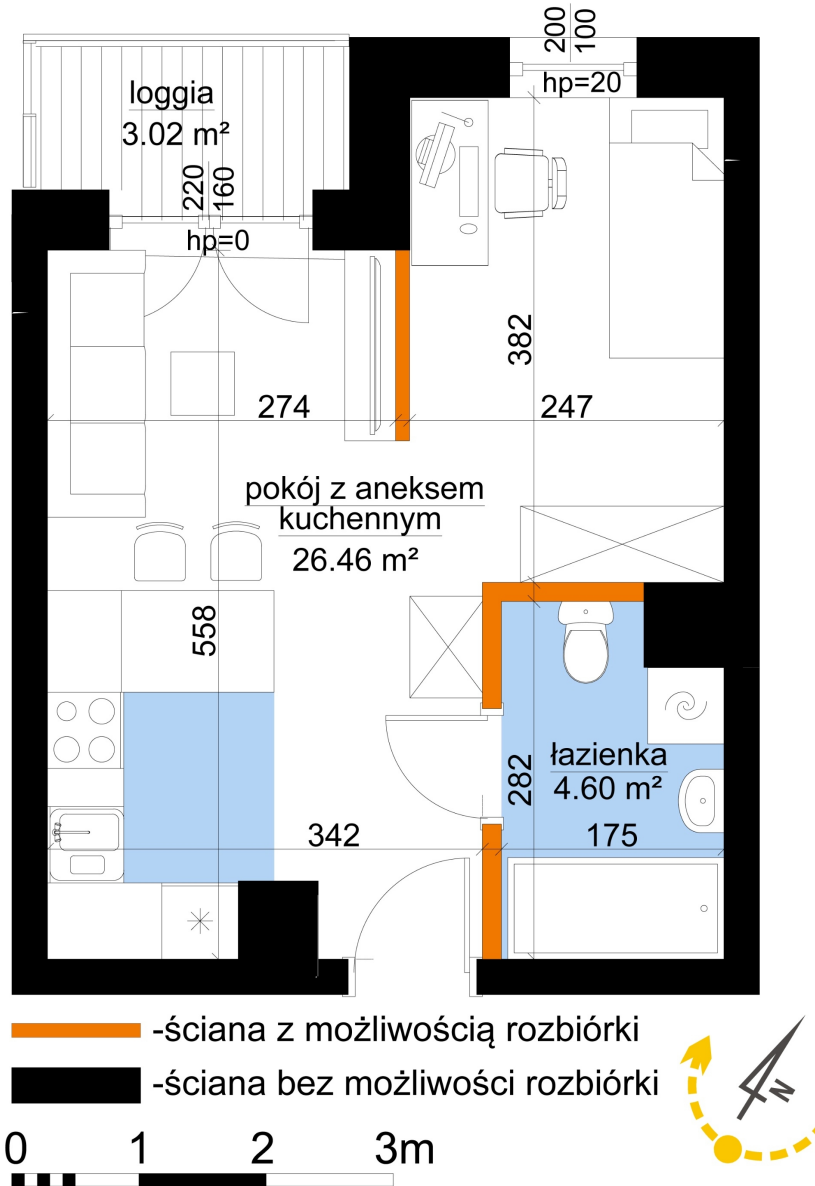

Młynowa bud. 1 mieszkanie 69

Numer:	69
Klatka:	1
Piętro:	Piętro V
Metraż:	31,06 m ²
Pokoje:	1
Cena brutto / m ² :	13 350 zł
Cena brutto:	414 651 zł