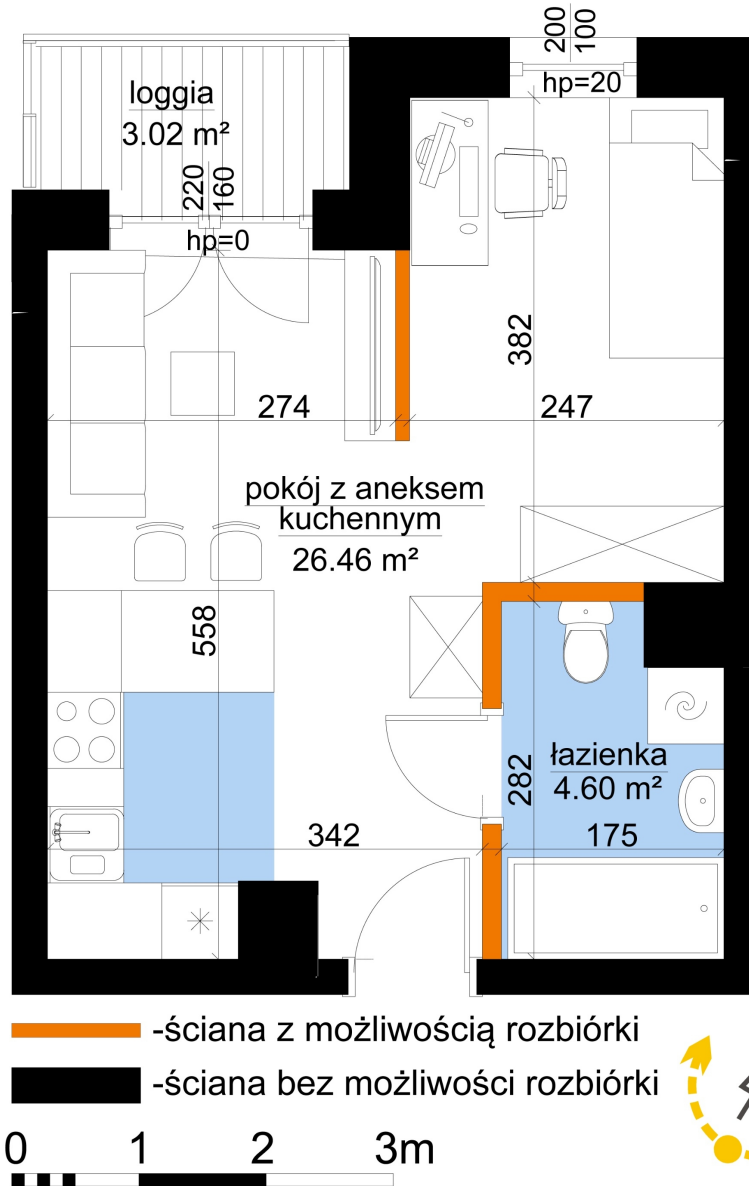

Młynowa bud. 1 mieszkanie 69

Numer:	69
Klatka:	1
Piętro:	Piętro V
Metraż:	31,06 m ²
Pokoje:	1
Cena brutto / m ² :	13 350 zł
Cena brutto:	414 651 zł