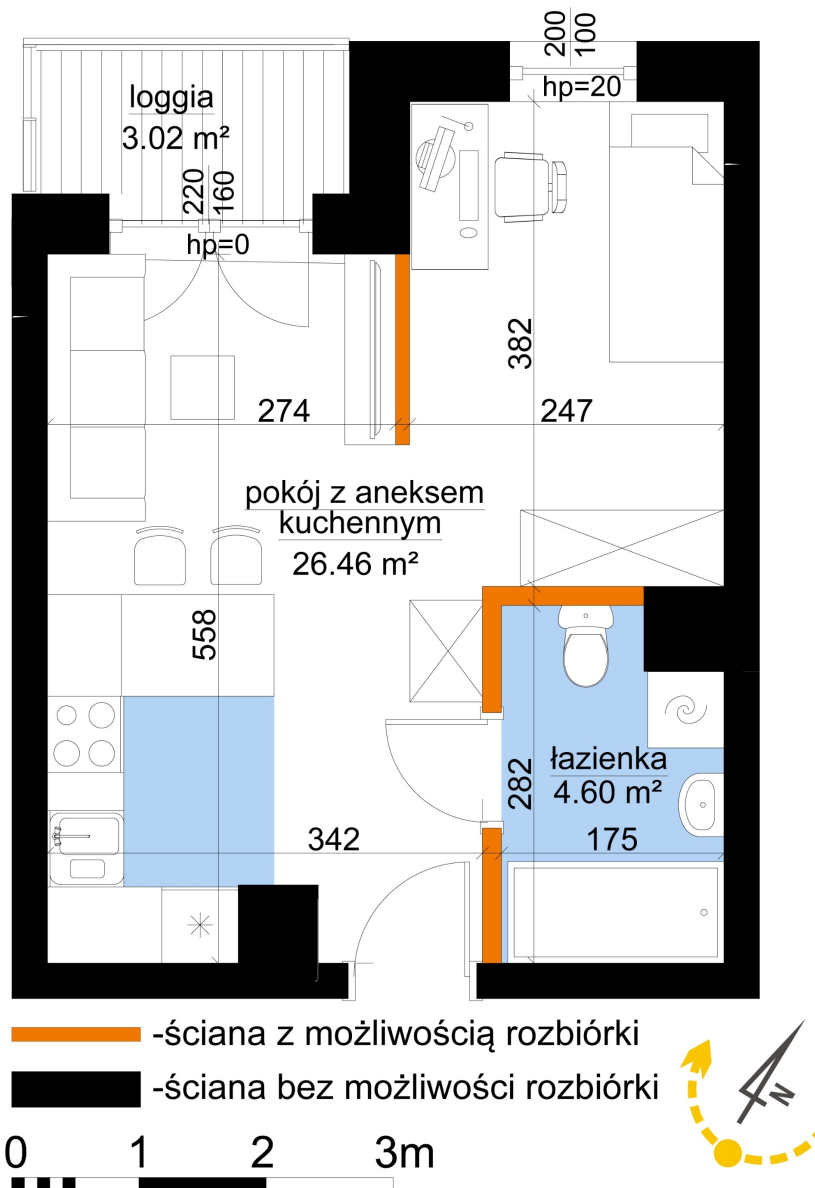

Młynowa bud. 1 mieszkanie 69

Numer:	69
Klatka:	1
Piętro:	Piętro V
Metraż:	31,06 m ²
Pokoje:	1
Cena brutto / m ² :	13 350 zł
Cena brutto:	414 651 zł